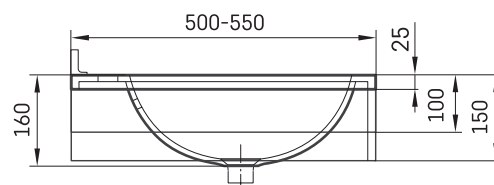

Round MTM

ТЕХНИЧЕСКАЯ ИНФОРМАЦИЯ

Размер: 500 x 500 мм, h = 25 мм

ТЕХНИЧЕСКИЕ ЧЕРТЕЖЫ

Ūnijas iela 12a,
Rīga, Latvija

Посмотреть продукт:

Ūnijas iela 12a,
Rīga, Latvija

Посмотреть продукт: