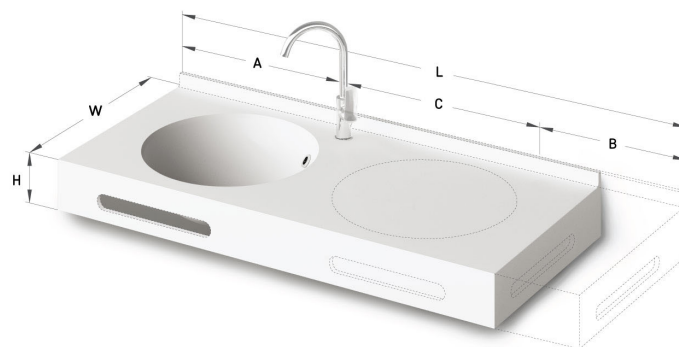

Round MTM

ТЕХНИЧЕСКАЯ ИНФОРМАЦИЯ

Размер: 500 x 500 мм, h = 25 мм

ТЕХНИЧЕСКИЕ ЧЕРТЕЖЫ

Ūnijas iela 12a,
Rīga, Latvija

Посмотреть продукт:

Ūnijas iela 12a,
Rīga, Latvija

Посмотреть продукт: