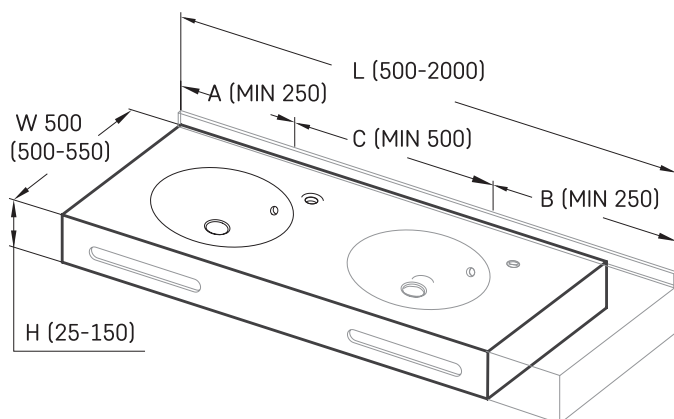

Round MTM

ТЕХНИЧЕСКАЯ ИНФОРМАЦИЯ

Размер: 500 x 500 мм, h = 25 мм

ТЕХНИЧЕСКИЕ ЧЕРТЕЖЫ

Ūnijas iela 12a,
Rīga, Latvija

Посмотреть продукт:

Ūnijas iela 12a,
Rīga, Latvija

Посмотреть продукт: