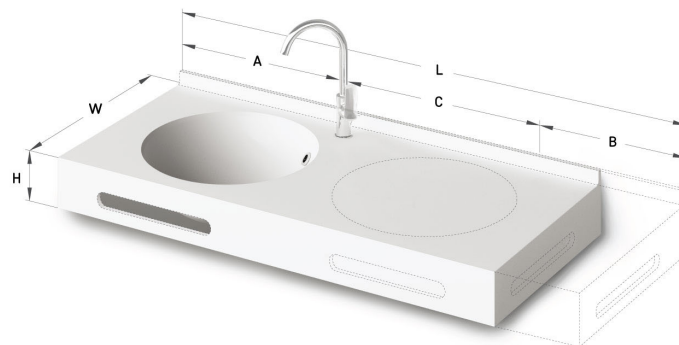

Round MTM

ТЕХНИЧЕСКАЯ ИНФОРМАЦИЯ

Размер: 500 x 500-550 мм, h = 25-150 мм

ТЕХНИЧЕСКИЕ ЧЕРТЕЖЫ

Ūnijas iela 12a,
Rīga, Latvija

Посмотреть продукт:

Ūnijas iela 12a,
Rīga, Latvija

Посмотреть продукт: