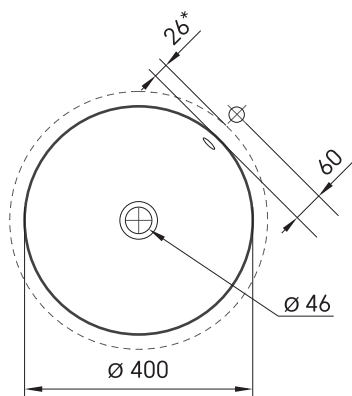

Round MTM

ТЕХНИЧЕСКАЯ ИНФОРМАЦИЯ

Размер: 500 x 500 мм, h = 25 мм

ТЕХНИЧЕСКИЕ ЧЕРТЕЖЫ

Ūnijas iela 12a,
Rīga, Latvija

Посмотреть продукт:

Ūnijas iela 12a,
Rīga, Latvija

Посмотреть продукт: