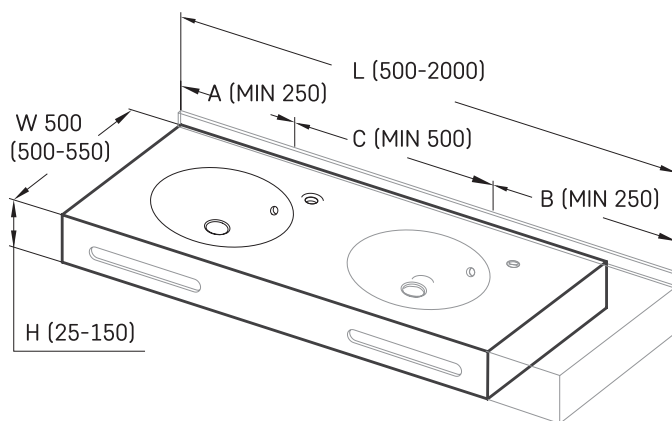

Round MTM

ТЕХНИЧЕСКАЯ ИНФОРМАЦИЯ

Размер: 500 x 500-550 мм, h = 25-150 мм

ТЕХНИЧЕСКИЕ ЧЕРТЕЖЫ

Ūnijas iela 12a,
Rīga, Latvija

Посмотреть продукт:

Ūnijas iela 12a,
Rīga, Latvija

Посмотреть продукт: