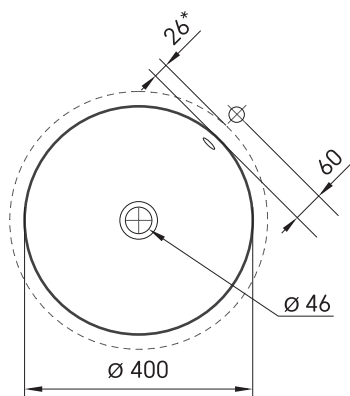

Round MTM

ТЕХНИЧЕСКАЯ ИНФОРМАЦИЯ

Размер: 500 x 500-550 мм, h = 25-150 мм

ТЕХНИЧЕСКИЕ ЧЕРТЕЖЫ

Ūnijas iela 12a,
Rīga, Latvija

Посмотреть продукт:

Ūnijas iela 12a,
Rīga, Latvija

Посмотреть продукт: