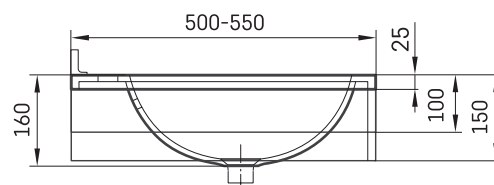

Round MTM

ТЕХНИЧЕСКАЯ ИНФОРМАЦИЯ

Размер: 500 x 500-550 мм, h = 25-150 мм

ТЕХНИЧЕСКИЕ ЧЕРТЕЖЫ

Ūnijas iela 12a,
Rīga, Latvija

Посмотреть продукт:

Ūnijas iela 12a,
Rīga, Latvija

Посмотреть продукт: