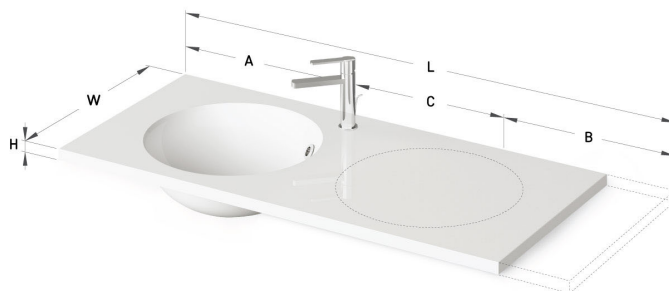

Round MTM CS

ТЕХНИЧЕСКАЯ ИНФОРМАЦИЯ

Размер: 500 x 500-530 мм, h = 25 мм

Дополнительно:

Кронштейн 480 мм: IZKSS480GB1/00

ТЕХНИЧЕСКИЕ ЧЕРТЕЖЫ

Посмотреть продукт:

Ūnijas iela 12a,
Rīga, Latvija