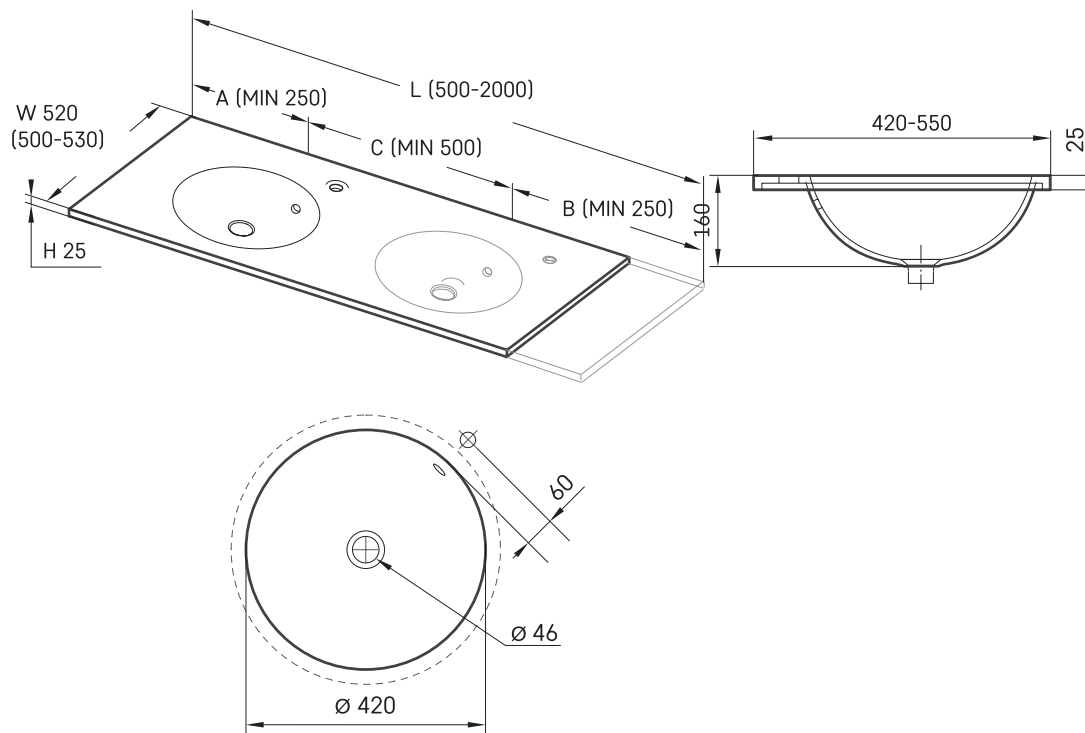

Round MTM CS

ТЕХНИЧЕСКАЯ ИНФОРМАЦИЯ

Размер: 500 x 500 мм, h = 25 мм

Дополнительно:

Кронштейн 480 мм: IZKSS480GB1/00

ТЕХНИЧЕСКИЕ ЧЕРТЕЖЫ

Посмотреть продукт:

Ūnijas iela 12a,
Rīga, Latvija