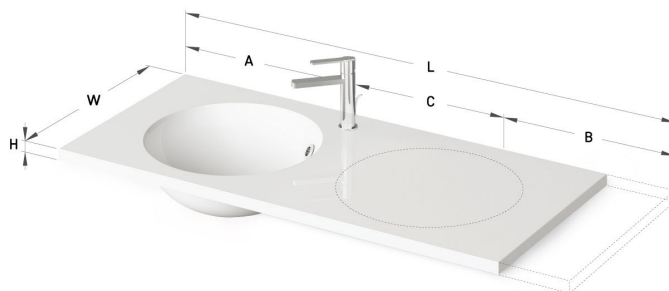

Round MTM CS

ТЕХНИЧЕСКАЯ ИНФОРМАЦИЯ

Размер: 500 x 500 мм, h = 25 мм

Дополнительно:

Кронштейн 480 мм: IZKSS480GB1/00

ТЕХНИЧЕСКИЕ ЧЕРТЕЖЫ

Посмотреть продукт:

Ūnijas iela 12a,
Rīga, Latvija