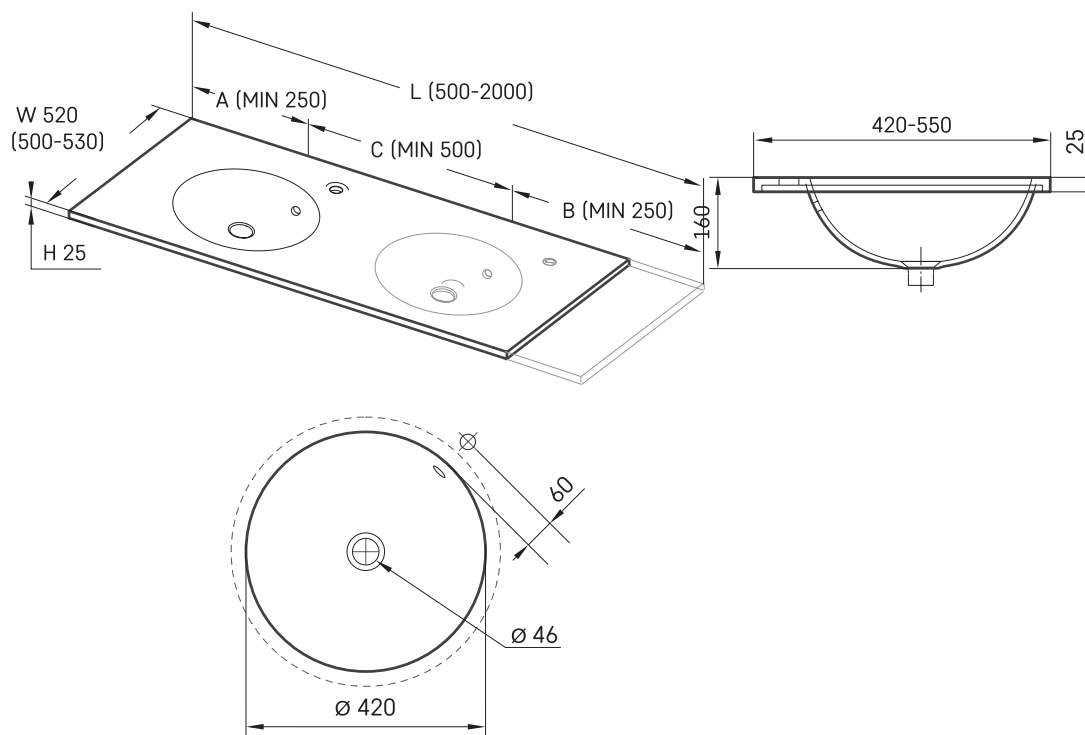

Round MTM CS

ТЕХНИЧЕСКАЯ ИНФОРМАЦИЯ

Размер: 500 x 500-530 мм, h = 25 мм

Дополнительно:

Кронштейн 480 мм: IZKSS480GB1/00

ТЕХНИЧЕСКИЕ ЧЕРТЕЖЫ

Посмотреть продукт:

Ūnijas iela 12a,
Rīga, Latvija