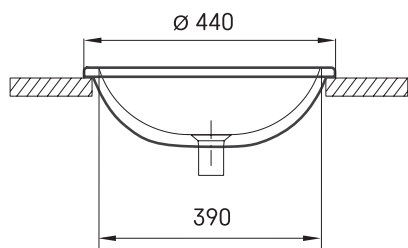

ТЕХНИЧЕСКИЕ ЧЕРТЕЖЫ