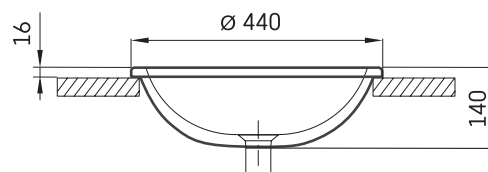

ТЕХНИЧЕСКИЕ ЧЕРТЕЖЫ