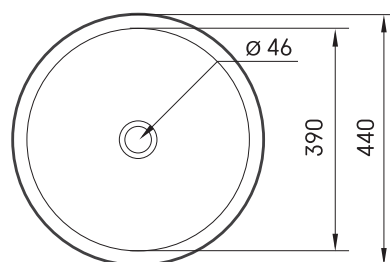

ТЕХНИЧЕСКИЕ ЧЕРТЕЖЫ