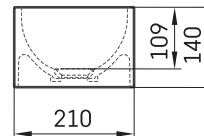

RE D

ТЕХНИЧЕСКАЯ ИНФОРМАЦИЯ

Размер: 400 x 210 мм, h = 140 мм

Вес: 7 кг

Дополнительно:

Слив из Silkstone® крышкой: DEIZSNOP/00

ТЕХНИЧЕСКИЕ ЧЕРТЕЖЫ

Посмотреть продукт: