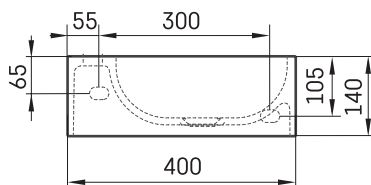

RE D

ТЕХНИЧЕСКАЯ ИНФОРМАЦИЯ

Размер: 400 x 210 мм, h = 140 мм

Вес: 7 кг

Дополнительно:

Слив из Silkstone® крышкой: DEIZSNOP/00

ТЕХНИЧЕСКИЕ ЧЕРТЕЖЫ

Посмотреть продукт: