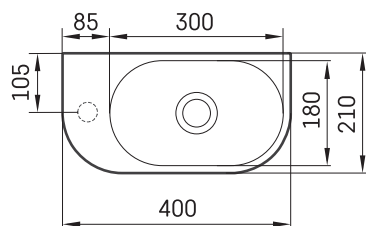

RE D

ТЕХНИЧЕСКАЯ ИНФОРМАЦИЯ

Размер: 400 x 210 мм, h = 140 мм

Вес: 7 кг

Дополнительно:

Слив из Silkstone® крышкой: DEIZSNOP/00

ТЕХНИЧЕСКИЕ ЧЕРТЕЖЫ

Посмотреть продукт: