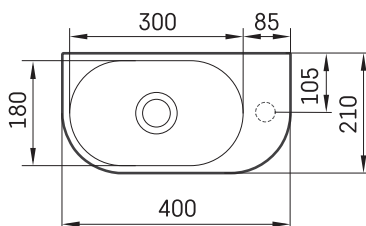

RE A

ТЕХНИЧЕСКАЯ ИНФОРМАЦИЯ

Размер: 400 x 210 мм, h = 140 мм

Вес: 7 кг

Дополнительно:

Слив из Silkstone® крышкой: DEIZSNOP/00

ТЕХНИЧЕСКИЕ ЧЕРТЕЖЫ

Посмотреть продукт: