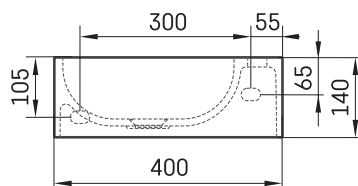

RE A

ТЕХНИЧЕСКАЯ ИНФОРМАЦИЯ

Размер: 400 x 210 мм, h = 140 мм

Вес: 7 кг

Дополнительно:

Слив из Silkstone® крышкой: DEIZSNOP/00

ТЕХНИЧЕСКИЕ ЧЕРТЕЖЫ

Посмотреть продукт: