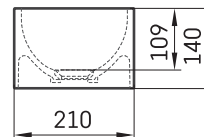

RE A

ТЕХНИЧЕСКАЯ ИНФОРМАЦИЯ

Размер: 400 x 210 мм, h = 140 мм

Вес: 7 кг

Дополнительно:

Слив из Silkstone® крышкой: DEIZSNOP/00

ТЕХНИЧЕСКИЕ ЧЕРТЕЖЫ

Посмотреть продукт: