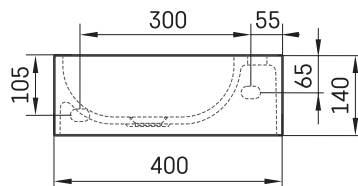

RE A

ТЕХНИЧЕСКАЯ ИНФОРМАЦИЯ

Размер: 400 x 210 мм, h = 140 мм

Вес: 7 кг

Дополнительно:

Слив из Silkstone® крышкой: DEIZSNOP/00

ТЕХНИЧЕСКИЕ ЧЕРТЕЖЫ

Посмотреть продукт: