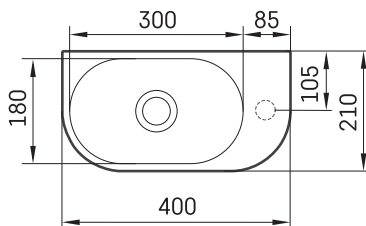

RE A

ТЕХНИЧЕСКАЯ ИНФОРМАЦИЯ

Размер: 400 x 210 мм, h = 140 мм

Вес: 7 кг

Дополнительно:

Слив из Silkstone® крышкой: DEIZSNOP/00

ТЕХНИЧЕСКИЕ ЧЕРТЕЖЫ

Посмотреть продукт: