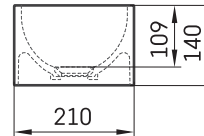

RE A

ТЕХНИЧЕСКАЯ ИНФОРМАЦИЯ

Размер: 400 x 210 мм, h = 140 мм

Вес: 7 кг

Дополнительно:

Слив из Silkstone® крышкой: DEIZSNOP/00

ТЕХНИЧЕСКИЕ ЧЕРТЕЖЫ

Посмотреть продукт: