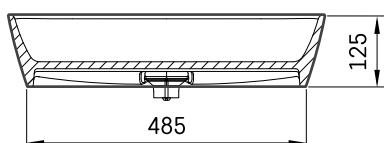

Quadro On

ТЕХНИЧЕСКАЯ ИНФОРМАЦИЯ

Размер: 555 x 335 мм, h = 125 мм

Вес: 14 кг

ТЕХНИЧЕСКИЕ ЧЕРТЕЖЫ

Ūnijas iela 12a,
Rīga, Latvija

Посмотреть продукт: