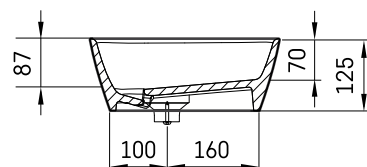

Quadro On

ТЕХНИЧЕСКАЯ ИНФОРМАЦИЯ

Размер: 555 x 335 мм, h = 125 мм

Вес: 14 кг

ТЕХНИЧЕСКИЕ ЧЕРТЕЖЫ

Ūnijas iela 12a,
Rīga, Latvija

Посмотреть продукт: