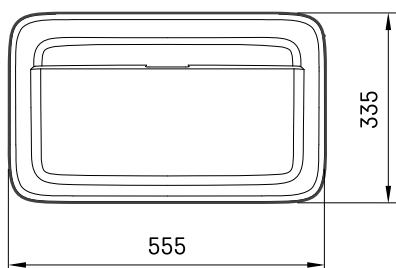

Quadro On

ТЕХНИЧЕСКАЯ ИНФОРМАЦИЯ

Размер: 555 x 335 мм, h = 125 мм

Вес: 14 кг

ТЕХНИЧЕСКИЕ ЧЕРТЕЖЫ

Ūnijas iela 12a,
Rīga, Latvija

Посмотреть продукт: