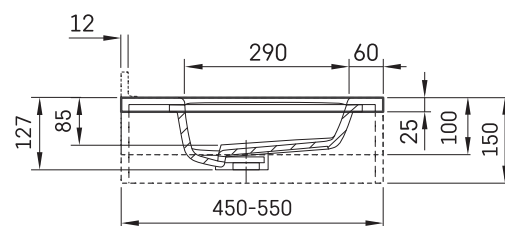

Quadro MTM

ТЕХНИЧЕСКАЯ ИНФОРМАЦИЯ

Размер: 800-2200 x 450-550 мм, h = 25-150 мм

ТЕХНИЧЕСКИЕ ЧЕРТЕЖЫ

Ūnijas iela 12a,
Rīga, Latvija

Посмотреть продукт: