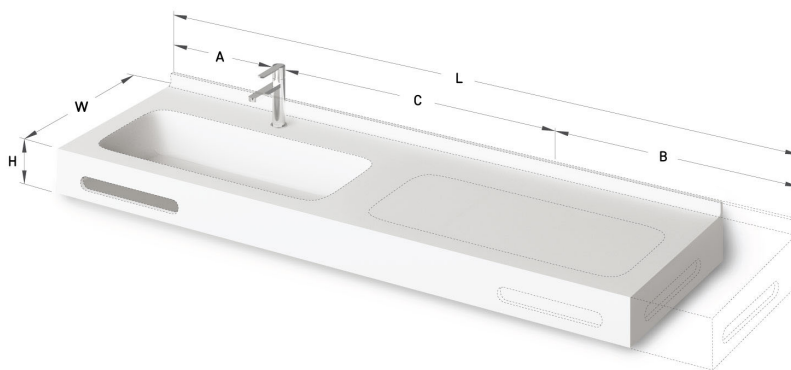

Quadro MTM

ТЕХНИЧЕСКАЯ ИНФОРМАЦИЯ

Размер: 800-2200 x 450-550 мм, h = 25-150 мм

ТЕХНИЧЕСКИЕ ЧЕРТЕЖЫ

Ūnijas iela 12a,
Rīga, Latvija

Посмотреть продукт: