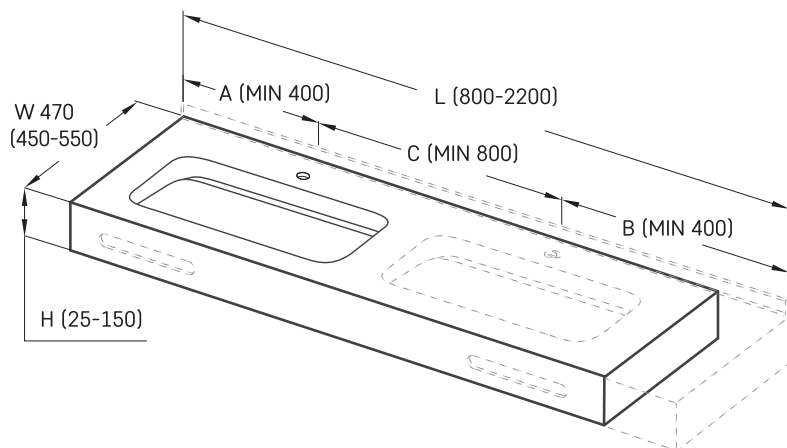

Quadro MTM

ТЕХНИЧЕСКАЯ ИНФОРМАЦИЯ

Размер: 800-2200 x 450-550 мм, h = 25-150 мм

ТЕХНИЧЕСКИЕ ЧЕРТЕЖЫ

Ūnijas iela 12a,
Rīga, Latvija

Посмотреть продукт: