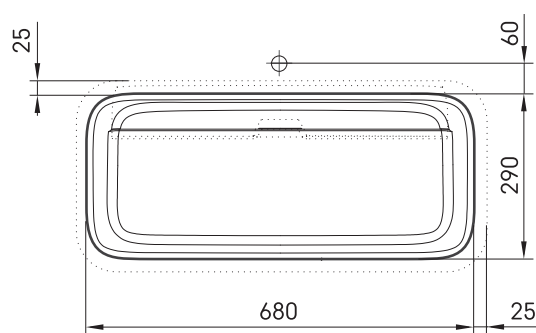

Quadro MTM

ТЕХНИЧЕСКАЯ ИНФОРМАЦИЯ

Размер: 800-2200 x 450-550 мм, h = 25-150 мм

ТЕХНИЧЕСКИЕ ЧЕРТЕЖЫ

Ūnijas iela 12a,
Rīga, Latvija

Посмотреть продукт: