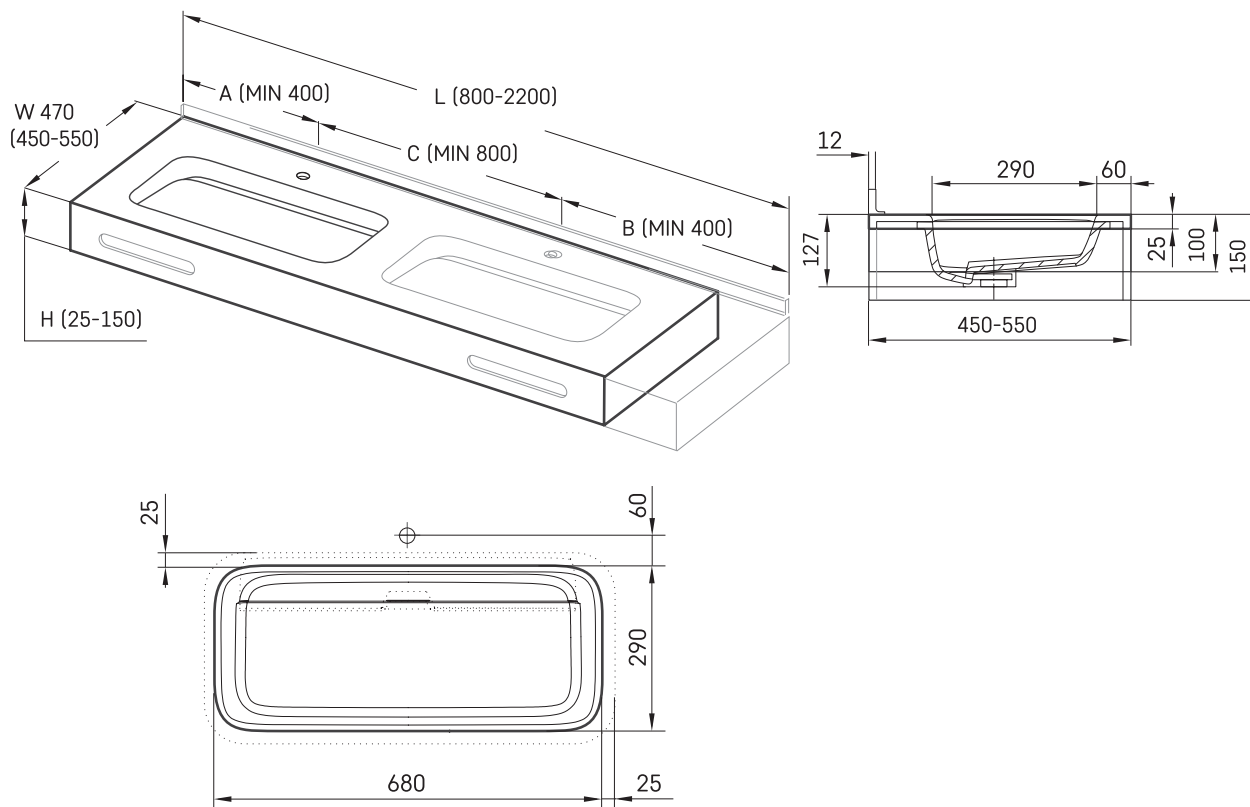

ТЕХНИЧЕСКИЕ ЧЕРТЕЖЫ

Ūnijas iela 12a,
Rīga, Latvija

Посмотреть продукт: