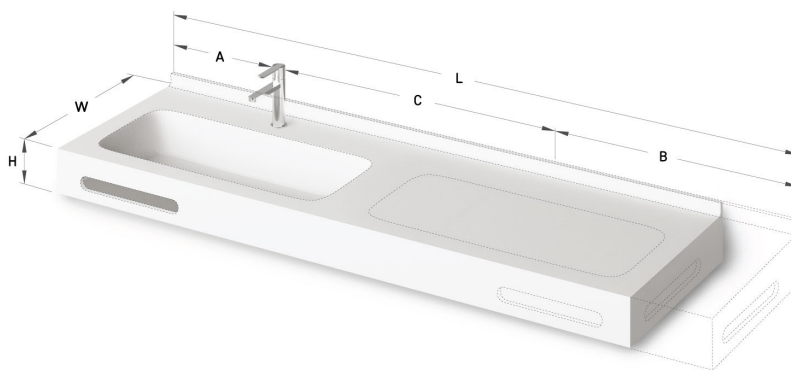

# Quadro MTM

## ТЕХНИЧЕСКАЯ ИНФОРМАЦИЯ

Размер: 800 x 450-550 мм, h = 25-150 мм