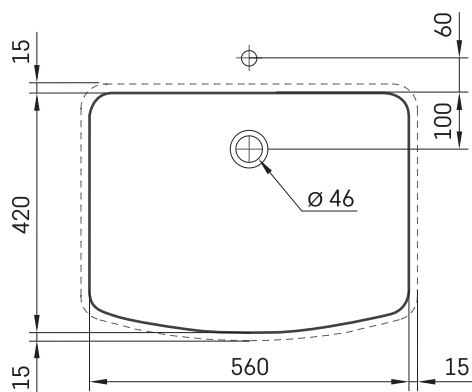

ТЕХНИЧЕСКИЕ ЧЕРТЕЖЫ

Ūnijas iela 12a,
Rīga, Latvija

Посмотреть продукт: