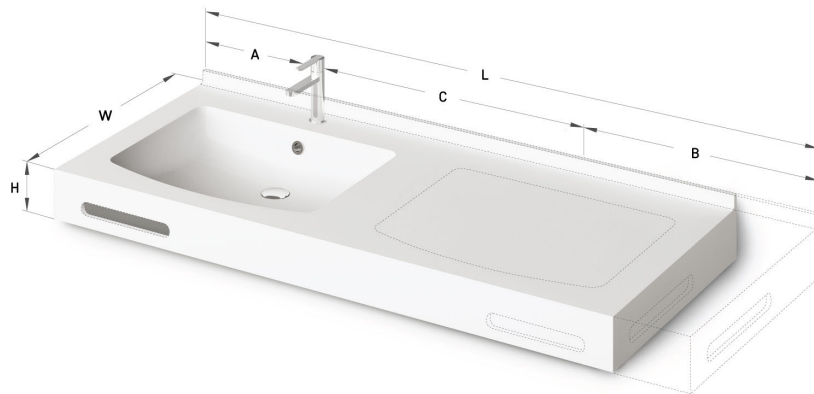

## ТЕХНИЧЕСКАЯ ИНФОРМАЦИЯ

Материал: Silkstone

Размер: 700-2200 x 550-600 мм, h = 25-150 мм