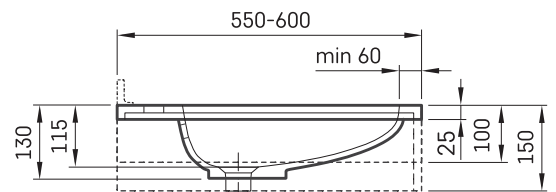

ТЕХНИЧЕСКИЕ ЧЕРТЕЖЫ

Ūnijas iela 12a,
Rīga, Latvija

Посмотреть продукт: