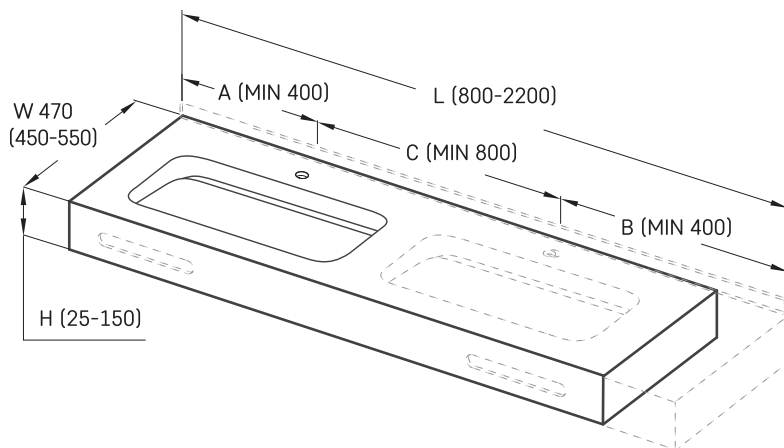

ТЕХНИЧЕСКИЕ ЧЕРТЕЖЫ

Ūnijas iela 12a,
Rīga, Latvija

Посмотреть продукт: