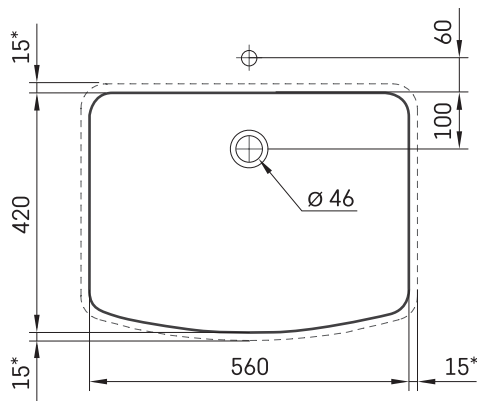

ТЕХНИЧЕСКИЕ ЧЕРТЕЖЫ

Ūnijas iela 12a,
Rīga, Latvija

Посмотреть продукт: