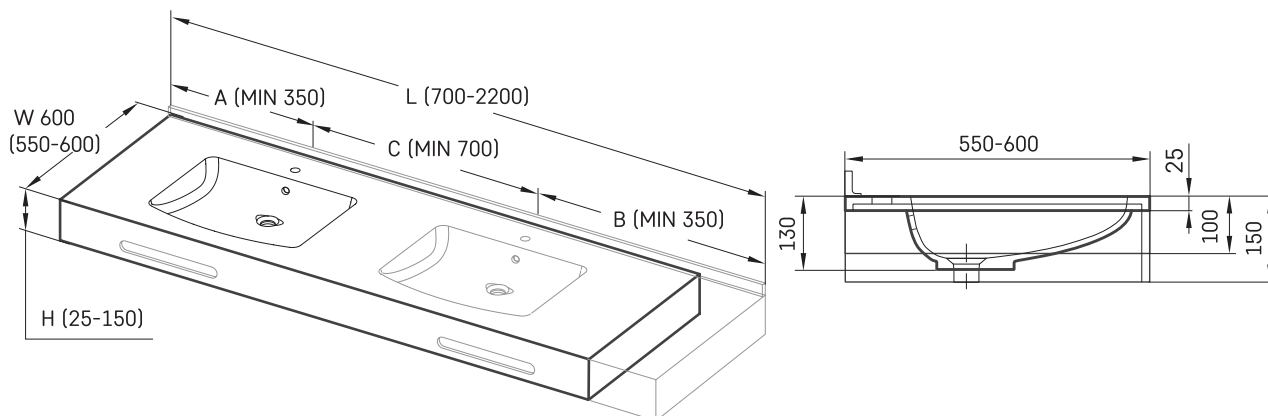

Piano MTM

ТЕХНИЧЕСКАЯ ИНФОРМАЦИЯ

Размер: 700 x 550 мм, h = 25 мм

ТЕХНИЧЕСКИЕ ЧЕРТЕЖЫ

Ūnijas iela 12a,
Rīga, Latvija

Посмотреть продукт:

Ūnijas iela 12a,
Rīga, Latvija

Посмотреть продукт: