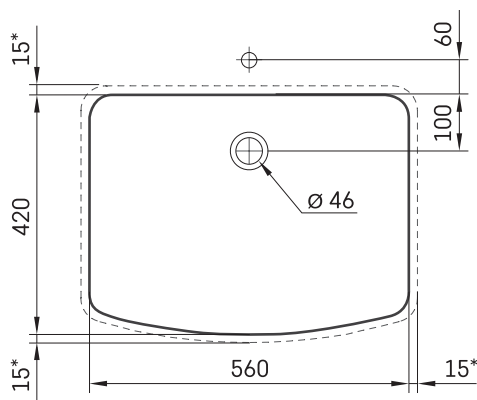

Piano MTM

ТЕХНИЧЕСКАЯ ИНФОРМАЦИЯ

Размер: 700 x 550 мм, h = 25 мм

ТЕХНИЧЕСКИЕ ЧЕРТЕЖЫ

Ūnijas iela 12a,
Rīga, Latvija

Посмотреть продукт:

Ūnijas iela 12a,
Rīga, Latvija

Посмотреть продукт: