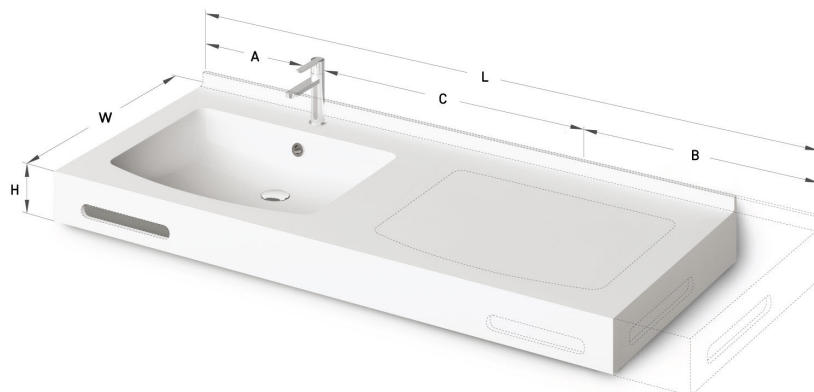

Piano MTM

ТЕХНИЧЕСКАЯ ИНФОРМАЦИЯ

Размер: 700 x 550 мм, h = 25 мм

ТЕХНИЧЕСКИЕ ЧЕРТЕЖЫ

Ūnijas iela 12a,
Rīga, Latvija

Посмотреть продукт:

Ūnijas iela 12a,
Rīga, Latvija

Посмотреть продукт: