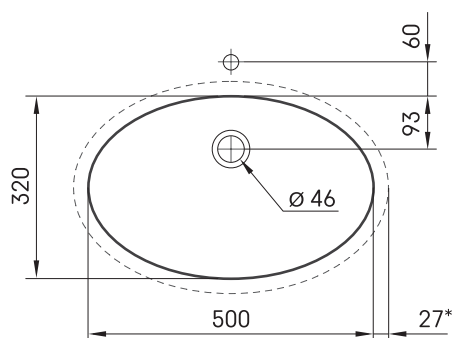

Ovo MTM

ТЕХНИЧЕСКАЯ ИНФОРМАЦИЯ

Размер: 650 x 480 мм, h = 25 мм

ТЕХНИЧЕСКИЕ ЧЕРТЕЖЫ

Ūnijas iela 12a,
Rīga, Latvija

Посмотреть продукт:

Ūnijas iela 12a,
Rīga, Latvija

Посмотреть продукт: