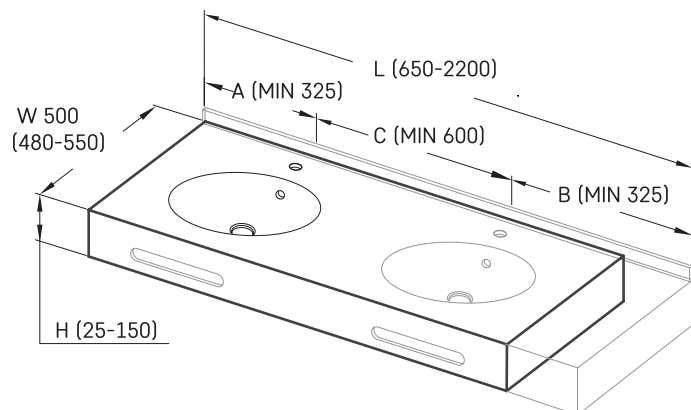

Ovo MTM

ТЕХНИЧЕСКАЯ ИНФОРМАЦИЯ

Размер: 650 x 480 мм, h = 25 мм

ТЕХНИЧЕСКИЕ ЧЕРТЕЖЫ

Ūnijas iela 12a,
Rīga, Latvija

Посмотреть продукт:

Ūnijas iela 12a,
Rīga, Latvija

Посмотреть продукт: