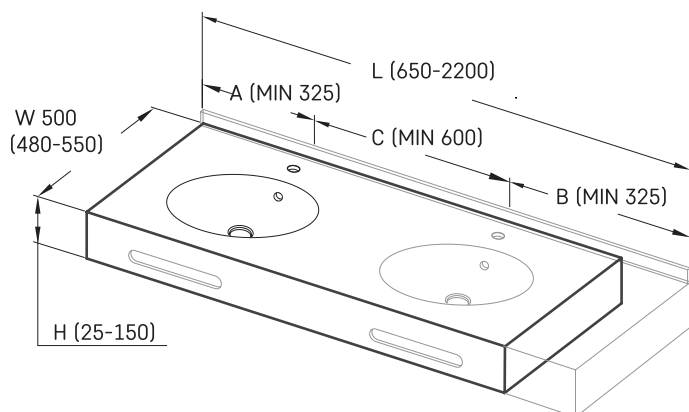

Ovo MTM

ТЕХНИЧЕСКАЯ ИНФОРМАЦИЯ

Размер: 650 x 480-550 мм, h = 25-150 мм

ТЕХНИЧЕСКИЕ ЧЕРТЕЖЫ

Ūnijas iela 12a,
Rīga, Latvija

Посмотреть продукт:

Ūnijas iela 12a,
Rīga, Latvija

Посмотреть продукт: