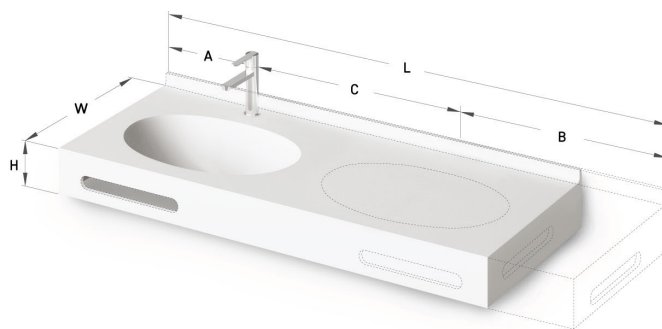

Ovo MTM

ТЕХНИЧЕСКАЯ ИНФОРМАЦИЯ

Размер: 650 x 480 мм, h = 25 мм

ТЕХНИЧЕСКИЕ ЧЕРТЕЖЫ

Ūnijas iela 12a,
Rīga, Latvija

Посмотреть продукт:

Ūnijas iela 12a,
Rīga, Latvija

Посмотреть продукт: