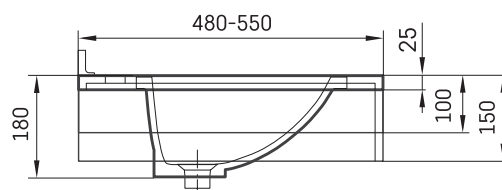

Ovo MTM

ТЕХНИЧЕСКАЯ ИНФОРМАЦИЯ

Размер: 650 x 480 мм, h = 25 мм

ТЕХНИЧЕСКИЕ ЧЕРТЕЖЫ

Ūnijas iela 12a,
Rīga, Latvija

Посмотреть продукт:

Ūnijas iela 12a,
Rīga, Latvija

Посмотреть продукт: