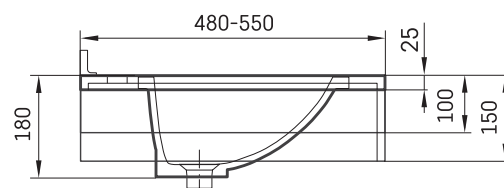

Ovo MTM

ТЕХНИЧЕСКАЯ ИНФОРМАЦИЯ

Размер: 650 x 480-550 мм, h = 25-150 мм

ТЕХНИЧЕСКИЕ ЧЕРТЕЖЫ

Ūnijas iela 12a,
Rīga, Latvija

Посмотреть продукт:

Ūnijas iela 12a,
Rīga, Latvija

Посмотреть продукт: