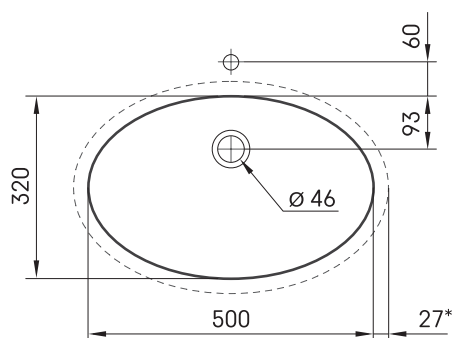

Ovo MTM

ТЕХНИЧЕСКАЯ ИНФОРМАЦИЯ

Размер: 650 x 480-550 мм, h = 25-150 мм

ТЕХНИЧЕСКИЕ ЧЕРТЕЖЫ

Ūnijas iela 12a,
Rīga, Latvija

Посмотреть продукт:

Ūnijas iela 12a,
Rīga, Latvija

Посмотреть продукт: