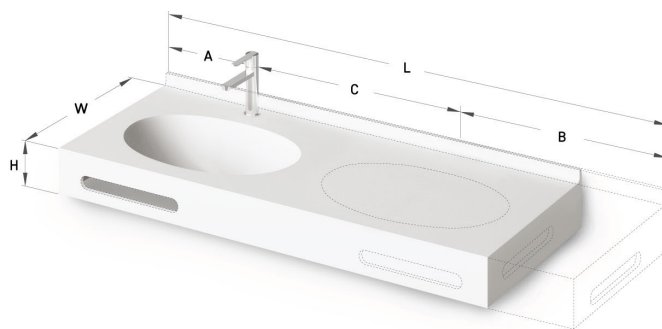

Ovo MTM

ТЕХНИЧЕСКАЯ ИНФОРМАЦИЯ

Размер: 650 x 480-550 мм, h = 25-150 мм

ТЕХНИЧЕСКИЕ ЧЕРТЕЖЫ

Ūnijas iela 12a,
Rīga, Latvija

Посмотреть продукт:

Ūnijas iela 12a,
Rīga, Latvija

Посмотреть продукт: