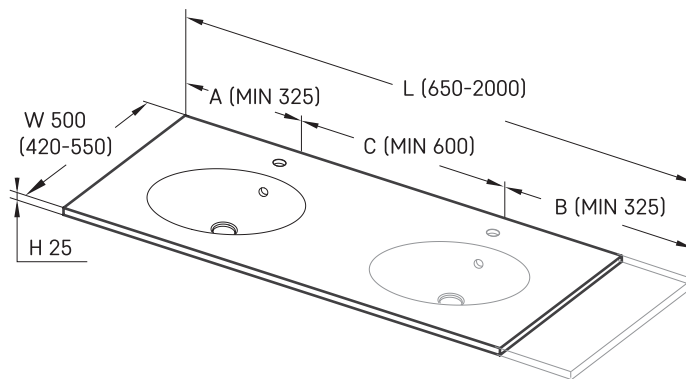

OVO MTM CS

ТЕХНИЧЕСКАЯ ИНФОРМАЦИЯ

Размер: 650 x 420-550 мм, h = 25 мм

Дополнительно:

Кронштейн 400 мм: IZKSS400GB1/00

Кронштейн 480 мм: IZKSS480GB1/00

ТЕХНИЧЕСКИЕ ЧЕРТЕЖЫ

Посмотреть продукт: