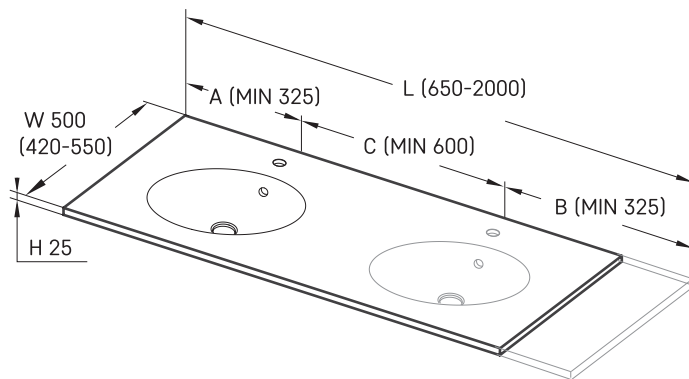

OVO MTM CS

ТЕХНИЧЕСКАЯ ИНФОРМАЦИЯ

Размер: 650 x 420 мм, h = 25 мм

Дополнительно:

Кронштейн 400 мм: IZKSS400GB1/00

Кронштейн 480 мм: IZKSS480GB1/00

ТЕХНИЧЕСКИЕ ЧЕРТЕЖЫ

Посмотреть продукт: