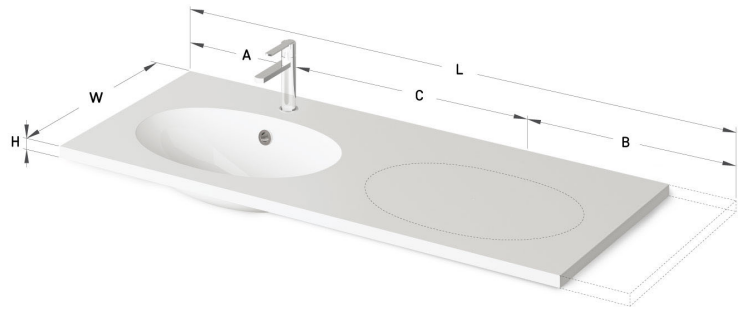

OVO MTM CS

ТЕХНИЧЕСКАЯ ИНФОРМАЦИЯ

Размер: 650 x 420-550 мм, h = 25 мм

Дополнительно:

Кронштейн 400 мм: IZKSS400GB1/00

Кронштейн 480 мм: IZKSS480GB1/00

ТЕХНИЧЕСКИЕ ЧЕРТЕЖЫ

Посмотреть продукт: