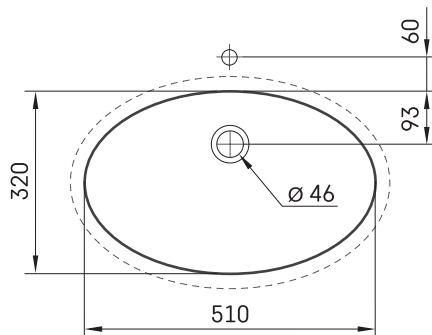

OVO MTM CS

ТЕХНИЧЕСКАЯ ИНФОРМАЦИЯ

Размер: 650 x 420-550 мм, h = 25 мм

Дополнительно:

Кронштейн 400 мм: IZKSS400GB1/00

Кронштейн 480 мм: IZKSS480GB1/00

ТЕХНИЧЕСКИЕ ЧЕРТЕЖЫ

Посмотреть продукт: