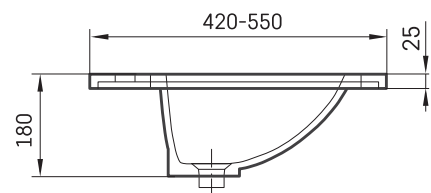

OVO MTM CS

ТЕХНИЧЕСКАЯ ИНФОРМАЦИЯ

Размер: 650 x 420-550 мм, h = 25 мм

Дополнительно:

Кронштейн 400 мм: IZKSS400GB1/00

Кронштейн 480 мм: IZKSS480GB1/00

ТЕХНИЧЕСКИЕ ЧЕРТЕЖЫ

Посмотреть продукт: