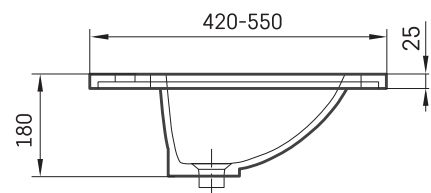

OVO MTM CS

ТЕХНИЧЕСКАЯ ИНФОРМАЦИЯ

Размер: 650 x 420 мм, h = 25 мм

Дополнительно:

Кронштейн 400 мм: IZKSS400GB1/00

Кронштейн 480 мм: IZKSS480GB1/00

ТЕХНИЧЕСКИЕ ЧЕРТЕЖЫ

Посмотреть продукт: