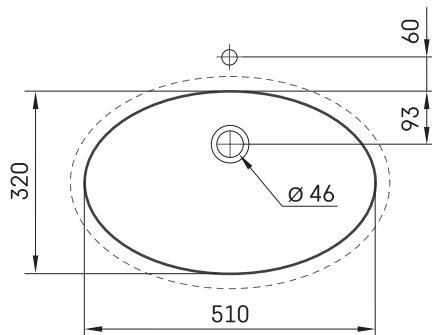

OVO MTM CS

ТЕХНИЧЕСКАЯ ИНФОРМАЦИЯ

Размер: 650 x 420 мм, h = 25 мм

Дополнительно:

Кронштейн 400 мм: IZKSS400GB1/00

Кронштейн 480 мм: IZKSS480GB1/00

ТЕХНИЧЕСКИЕ ЧЕРТЕЖЫ

Посмотреть продукт: