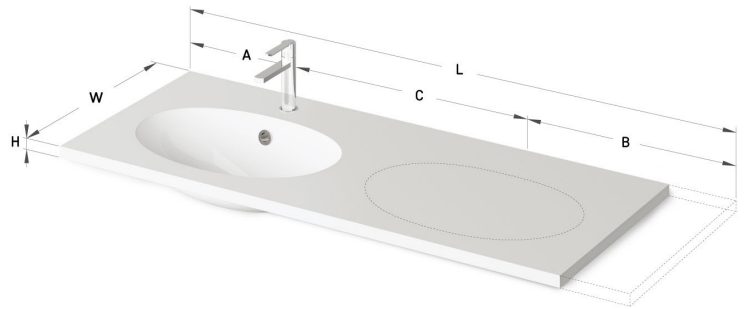

OVO MTM CS

ТЕХНИЧЕСКАЯ ИНФОРМАЦИЯ

Размер: 650 x 420 мм, h = 25 мм

Дополнительно:

Кронштейн 400 мм: IZKSS400GB1/00

Кронштейн 480 мм: IZKSS480GB1/00

ТЕХНИЧЕСКИЕ ЧЕРТЕЖЫ

Посмотреть продукт: