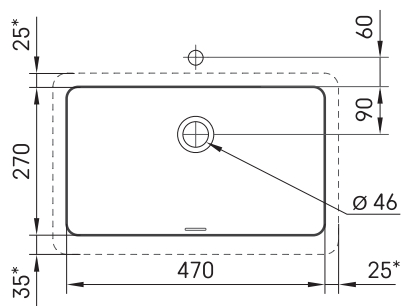

Opus MTM

ТЕХНИЧЕСКАЯ ИНФОРМАЦИЯ

Размер: 450 x 420-500 мм, h = 25-150 мм

ТЕХНИЧЕСКИЕ ЧЕРТЕЖЫ

Ūnijas iela 12a,
Rīga, Latvija

Посмотреть продукт:

Ūnijas iela 12a,
Rīga, Latvija

Посмотреть продукт: