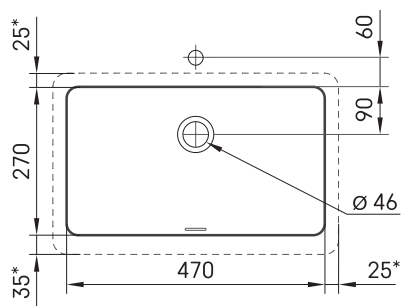

Opus MTM

ТЕХНИЧЕСКАЯ ИНФОРМАЦИЯ

Размер: 450 x 420 мм, h = 25 мм

ТЕХНИЧЕСКИЕ ЧЕРТЕЖЫ

Ūnijas iela 12a,
Rīga, Latvija

Посмотреть продукт:

Ūnijas iela 12a,
Rīga, Latvija

Посмотреть продукт: