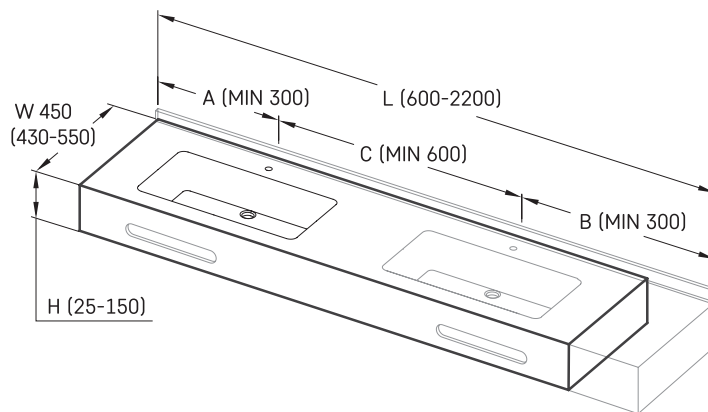

Opus MTM

ТЕХНИЧЕСКАЯ ИНФОРМАЦИЯ

Размер: 450 x 420-500 мм, h = 25-150 мм

ТЕХНИЧЕСКИЕ ЧЕРТЕЖЫ

Ūnijas iela 12a,
Rīga, Latvija

Посмотреть продукт:

Ūnijas iela 12a,
Rīga, Latvija

Посмотреть продукт: