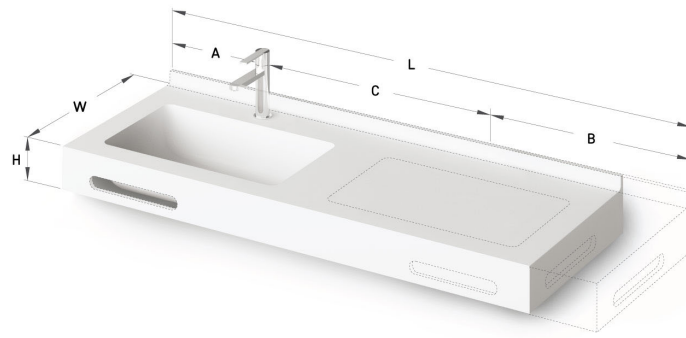

Opus MTM

ТЕХНИЧЕСКАЯ ИНФОРМАЦИЯ

Размер: 450 x 420 мм, h = 25 мм

ТЕХНИЧЕСКИЕ ЧЕРТЕЖЫ

Ūnijas iela 12a,
Rīga, Latvija

Посмотреть продукт:

Ūnijas iela 12a,
Rīga, Latvija

Посмотреть продукт: