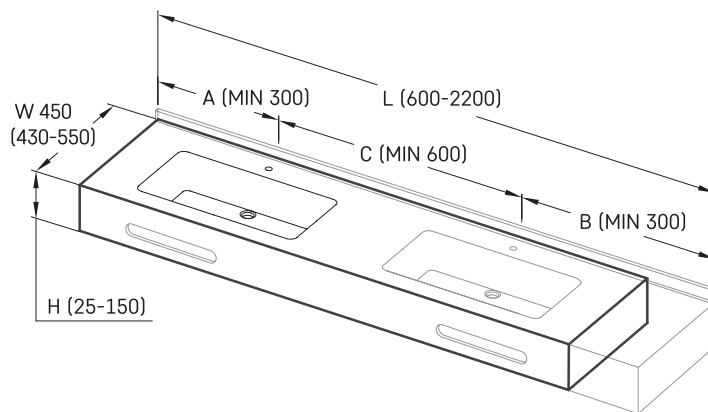

Opus MTM

ТЕХНИЧЕСКАЯ ИНФОРМАЦИЯ

Размер: 450 x 420 мм, h = 25 мм

ТЕХНИЧЕСКИЕ ЧЕРТЕЖЫ

Ūnijas iela 12a,
Rīga, Latvija

Посмотреть продукт:

Ūnijas iela 12a,
Rīga, Latvija

Посмотреть продукт: