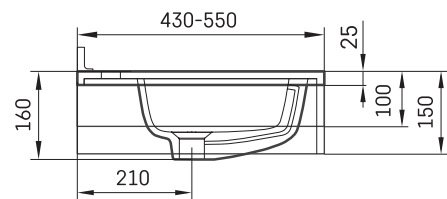

Opus MTM

ТЕХНИЧЕСКАЯ ИНФОРМАЦИЯ

Размер: 450 x 420-500 мм, h = 25-150 мм

ТЕХНИЧЕСКИЕ ЧЕРТЕЖЫ

Ūnijas iela 12a,
Rīga, Latvija

Посмотреть продукт:

Ūnijas iela 12a,
Rīga, Latvija

Посмотреть продукт: