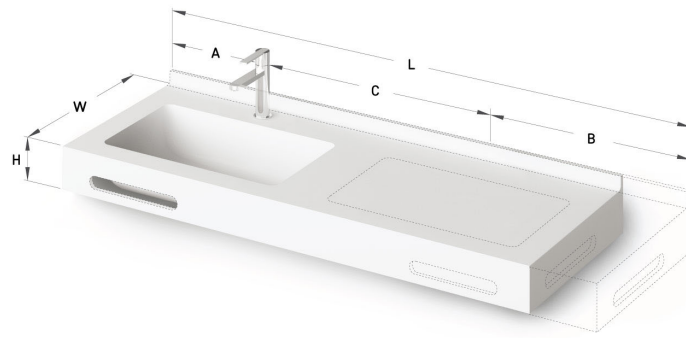

Opus MTM

ТЕХНИЧЕСКАЯ ИНФОРМАЦИЯ

Размер: 450 x 420-500 мм, h = 25-150 мм

ТЕХНИЧЕСКИЕ ЧЕРТЕЖЫ

Ūnijas iela 12a,
Rīga, Latvija

Посмотреть продукт:

Ūnijas iela 12a,
Rīga, Latvija

Посмотреть продукт: