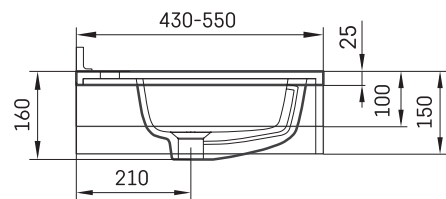

Opus MTM

ТЕХНИЧЕСКАЯ ИНФОРМАЦИЯ

Размер: 450 x 420 мм, h = 25 мм

ТЕХНИЧЕСКИЕ ЧЕРТЕЖЫ

Ūnijas iela 12a,
Rīga, Latvija

Посмотреть продукт:

Ūnijas iela 12a,
Rīga, Latvija

Посмотреть продукт: