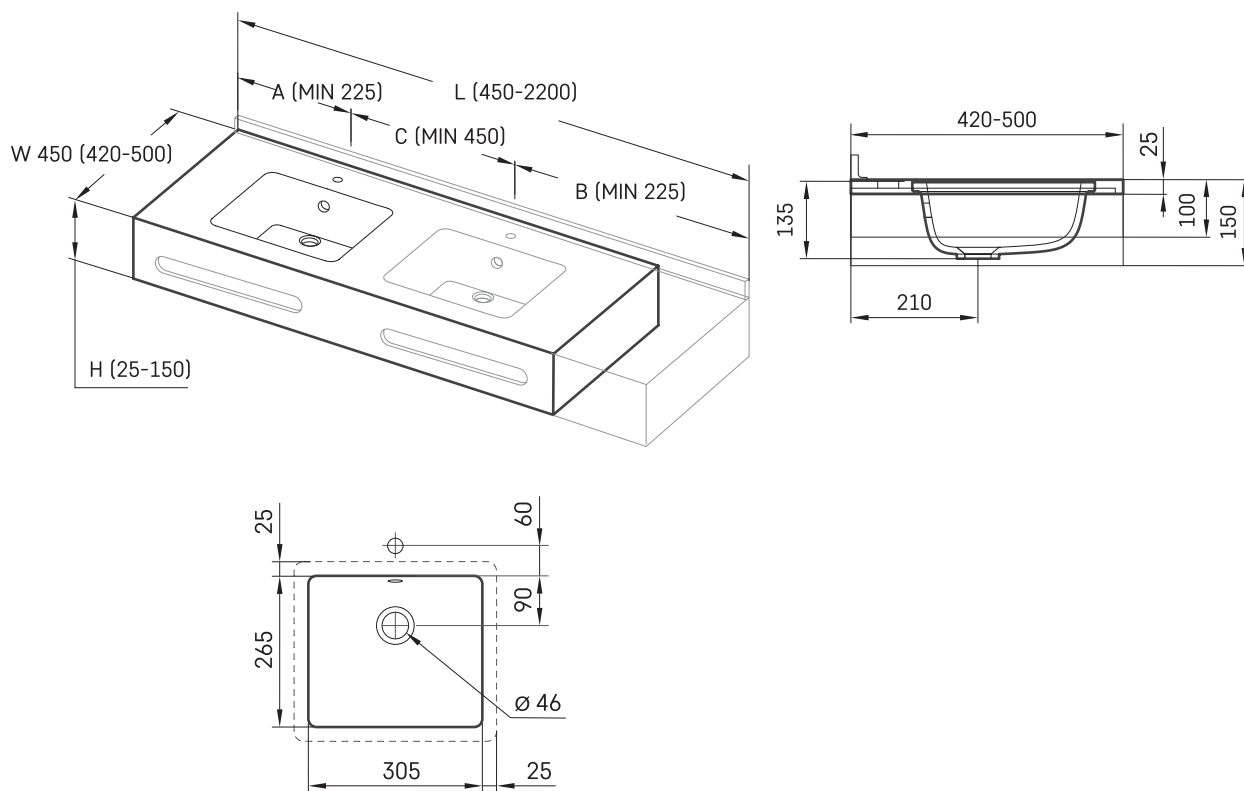

Opus Mini MTM

ТЕХНИЧЕСКАЯ ИНФОРМАЦИЯ

Размер: 450 x 420-500 мм, h = 25-150 мм

ТЕХНИЧЕСКИЕ ЧЕРТЕЖЫ

Ūnijas iela 12a,
Rīga, Latvija

Посмотреть продукт:

Ūnijas iela 12a,
Rīga, Latvija

Посмотреть продукт: