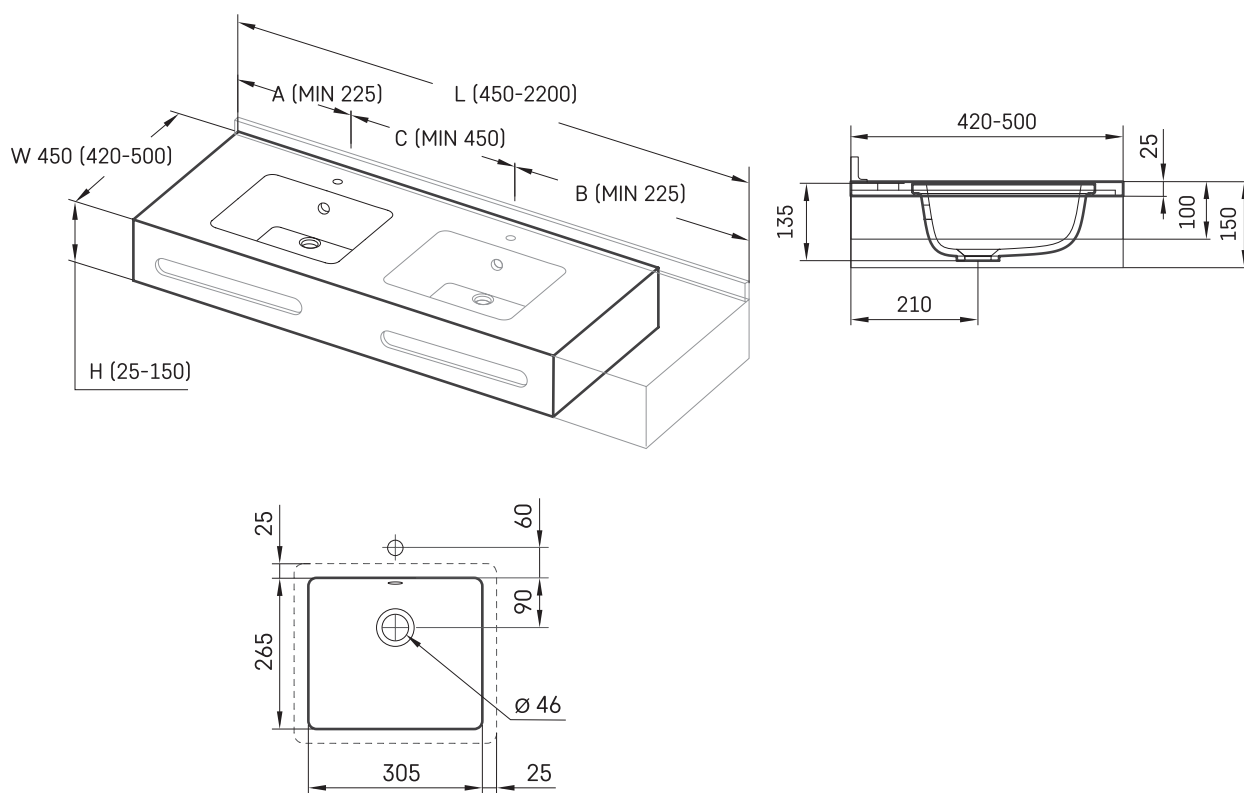

ТЕХНИЧЕСКИЕ ЧЕРТЕЖЫ

Ūnijas iela 12a,
Rīga, Latvija

Посмотреть продукт: