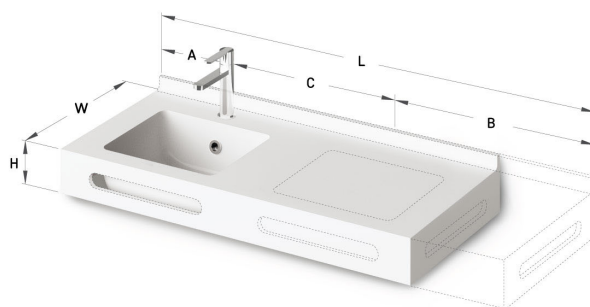

Opus Mini MTM

ТЕХНИЧЕСКАЯ ИНФОРМАЦИЯ

Размер: 450 x 420-500 мм, h = 25-150 мм

ТЕХНИЧЕСКИЕ ЧЕРТЕЖЫ

Ūnijas iela 12a,
Rīga, Latvija

Посмотреть продукт:

Ūnijas iela 12a,
Rīga, Latvija

Посмотреть продукт: