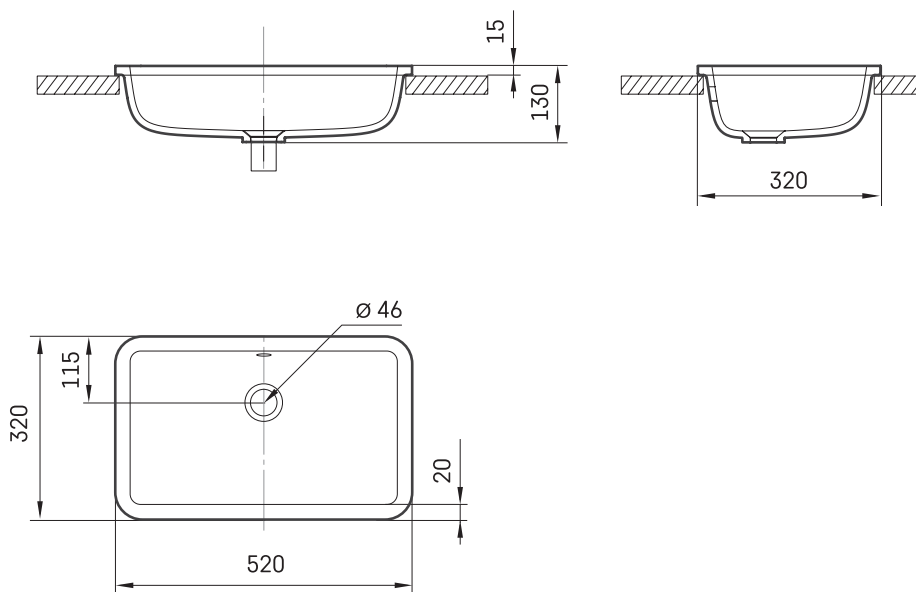

ТЕХНИЧЕСКИЕ ЧЕРТЕЖЫ