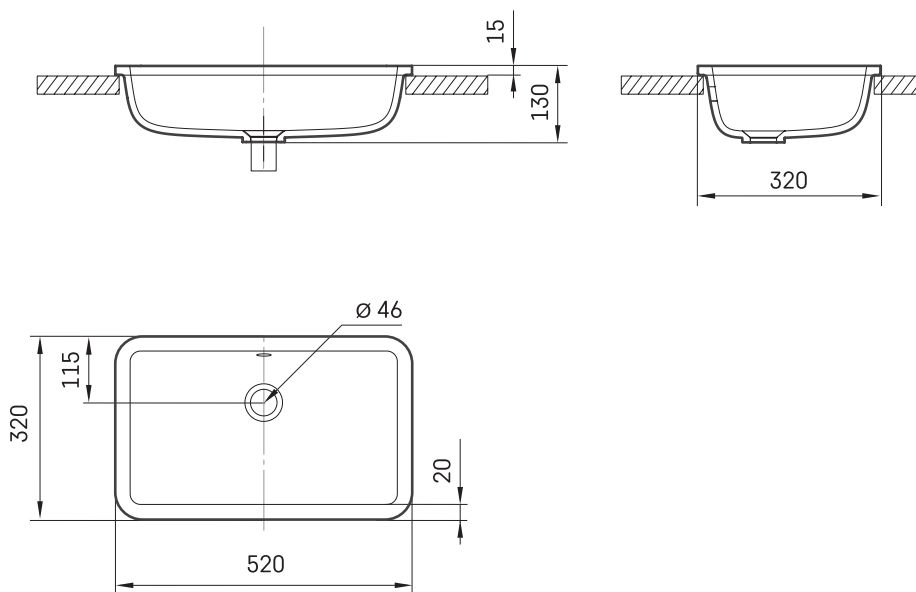

Opus In

ТЕХНИЧЕСКАЯ ИНФОРМАЦИЯ

Размер: 520 x 320 мм, h = 130 мм

Вес: 6 кг

Дополнительно:

Слив из Silkstone® крышкой: DEIZSNOP/00

ТЕХНИЧЕСКИЕ ЧЕРТЕЖЫ

Посмотреть продукт: