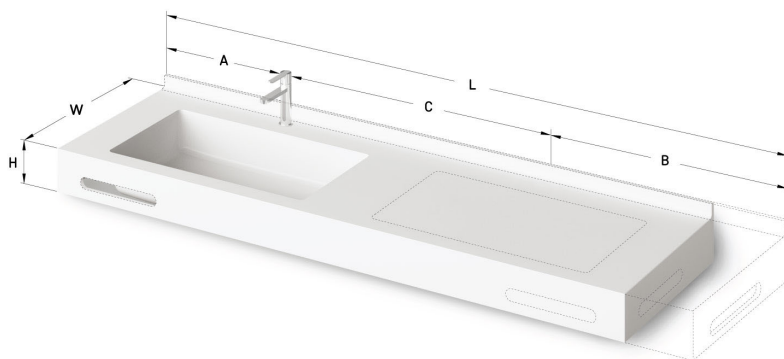

Opus Grande MTM

ТЕХНИЧЕСКАЯ ИНФОРМАЦИЯ

Размер: 700 x 490-550 мм, h = 25-150 мм

ТЕХНИЧЕСКИЕ ЧЕРТЕЖЫ

Ūnijas iela 12a,
Rīga, Latvija

Посмотреть продукт:

Ūnijas iela 12a,
Rīga, Latvija

Посмотреть продукт: