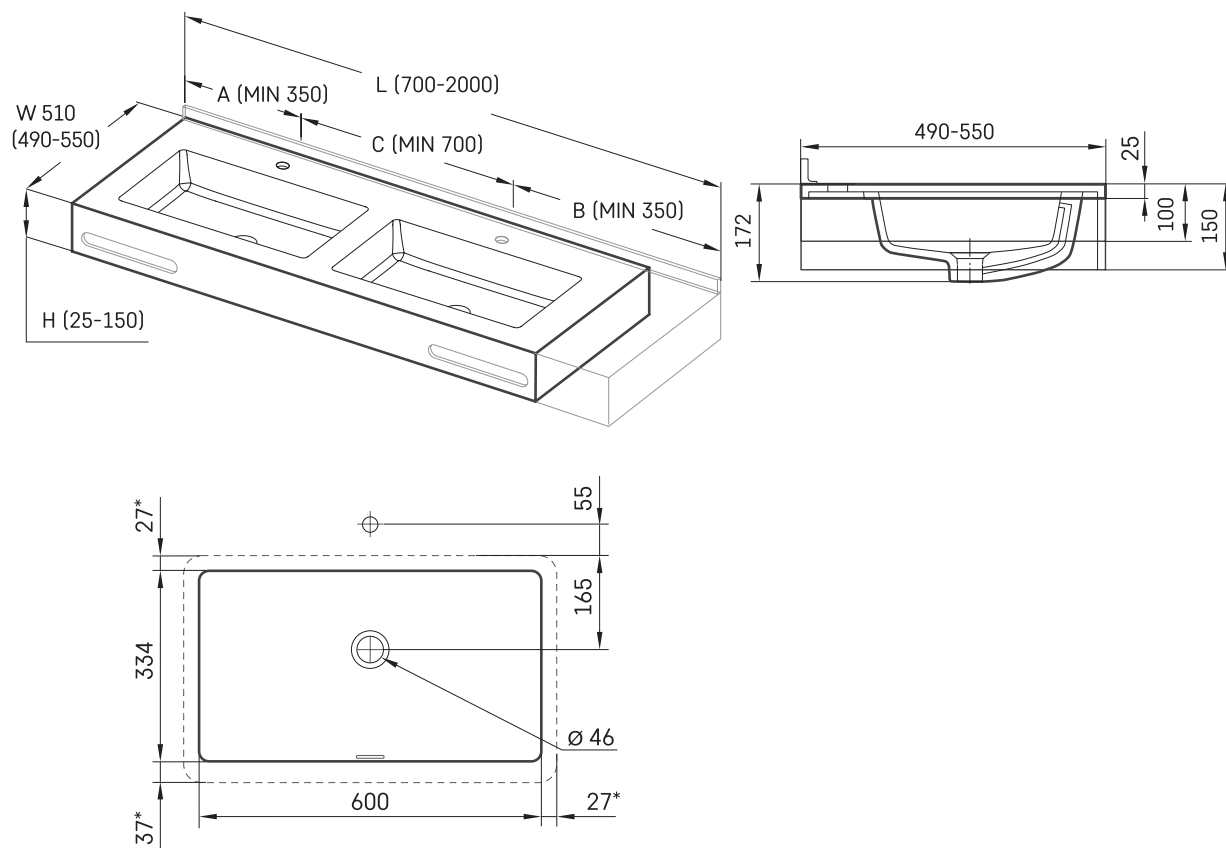

Opus Grande MTM

ТЕХНИЧЕСКАЯ ИНФОРМАЦИЯ

Размер: 700 x 490-550 мм, h = 25-150 мм

ТЕХНИЧЕСКИЕ ЧЕРТЕЖЫ

Ūnijas iela 12a,
Rīga, Latvija

Посмотреть продукт:

Ūnijas iela 12a,
Rīga, Latvija

Посмотреть продукт: