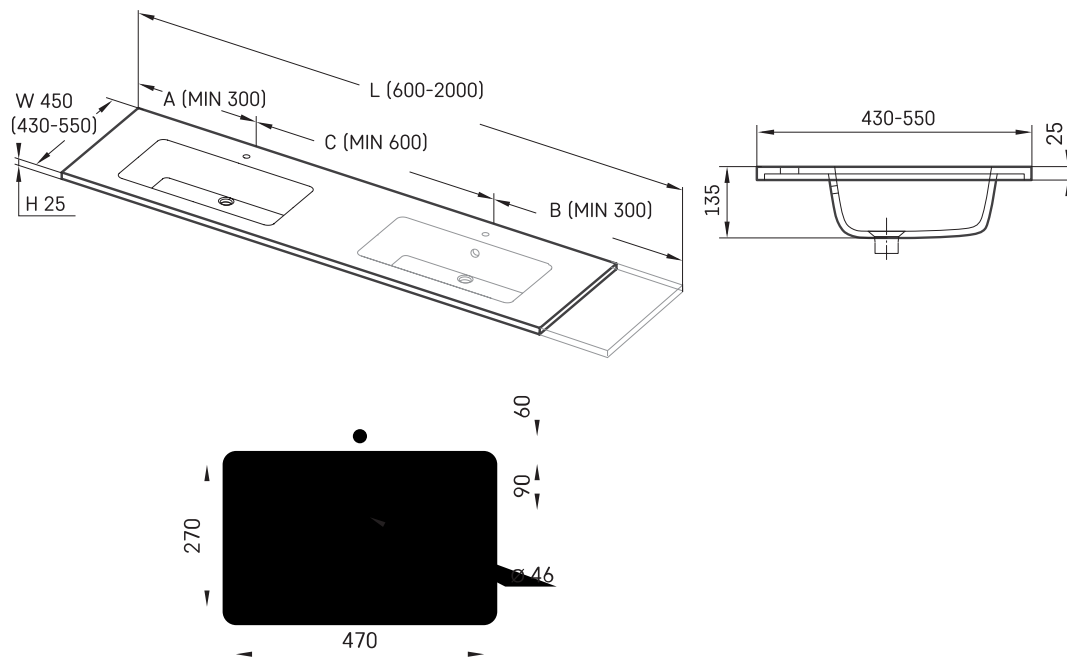

ТЕХНИЧЕСКИЕ ЧЕРТЕЖЫ