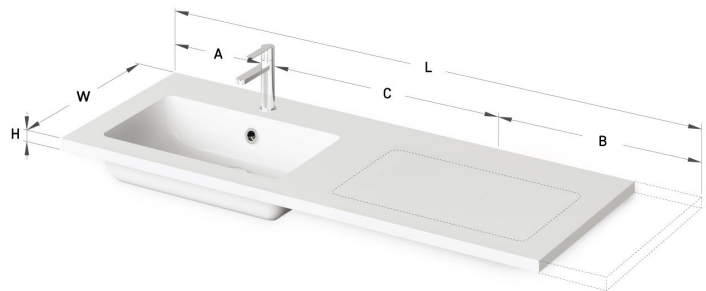

Opus MTM CS

ТЕХНИЧЕСКАЯ ИНФОРМАЦИЯ

Размер: 600 x 430 мм, h = 25 мм

Дополнительно:

Кронштейн 400 мм: IZKSS400GB1/00

ТЕХНИЧЕСКИЕ ЧЕРТЕЖЫ

Посмотреть продукт:

Ūnijas iela 12a,
Rīga, Latvija