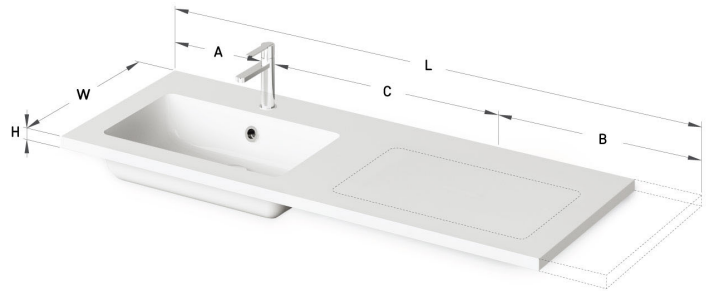

## ТЕХНИЧЕСКАЯ ИНФОРМАЦИЯ

Размер: 600 x 430-550 мм, h = 25 мм

Дополнительно:

Кронштейн 400 мм: IZKSS400GB1/00