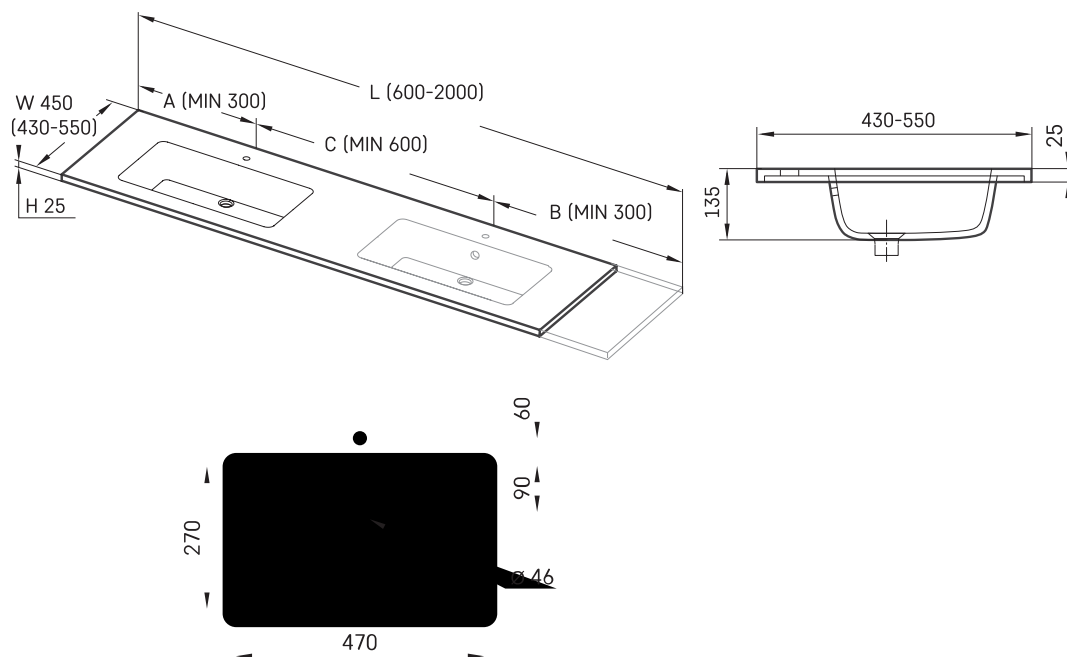

Opus MTM CS

ТЕХНИЧЕСКАЯ ИНФОРМАЦИЯ

Размер: 600 x 430 мм, h = 25 мм

Дополнительно:

Кронштейн 400 мм: IZKSS400GB1/00

ТЕХНИЧЕСКИЕ ЧЕРТЕЖЫ

Посмотреть продукт:

Ūnijas iela 12a,
Rīga, Latvija