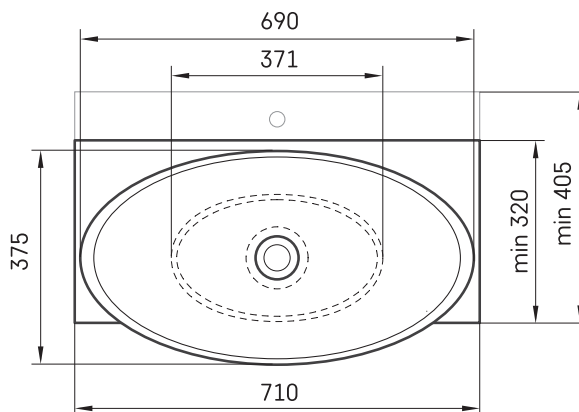

ТЕХНИЧЕСКИЕ ЧЕРТЕЖЫ

Ūnijas iela 12a,
Rīga, Latvija

Посмотреть продукт: