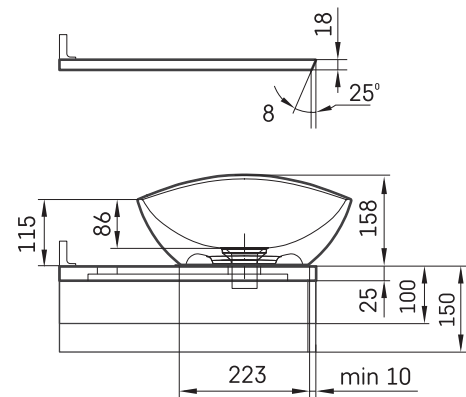

ТЕХНИЧЕСКИЕ ЧЕРТЕЖЫ

Ūnijas iela 12a,
Rīga, Latvija

Посмотреть продукт: