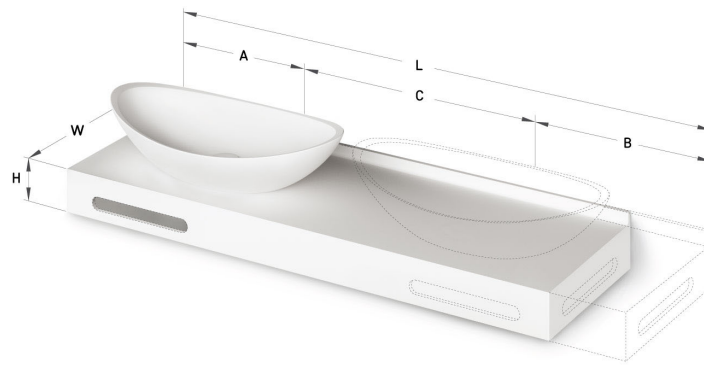

## ТЕХНИЧЕСКАЯ ИНФОРМАЦИЯ

Размер: 710 x 320 мм, h = 25 мм