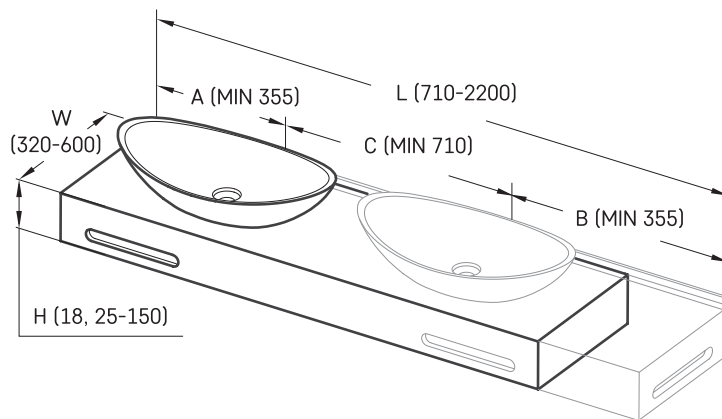

ТЕХНИЧЕСКИЕ ЧЕРТЕЖЫ

Ūnijas iela 12a,
Rīga, Latvija

Посмотреть продукт: