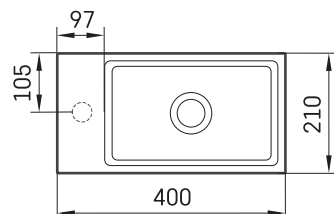

MID

ТЕХНИЧЕСКАЯ ИНФОРМАЦИЯ

Размер: 400 x 210 мм, h = 140 мм

Вес: 6.5 кг

Дополнительно:

Слив из Silkstone® крышкой: DEIZSNOP/00

ТЕХНИЧЕСКИЕ ЧЕРТЕЖЫ

Посмотреть продукт: