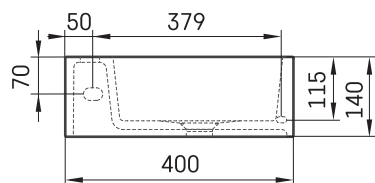

MID

ТЕХНИЧЕСКАЯ ИНФОРМАЦИЯ

Размер: 400 x 210 мм, h = 140 мм

Вес: 6.5 кг

Дополнительно:

Слив из Silkstone® крышкой: DEIZSNOP/00

ТЕХНИЧЕСКИЕ ЧЕРТЕЖЫ

Посмотреть продукт: