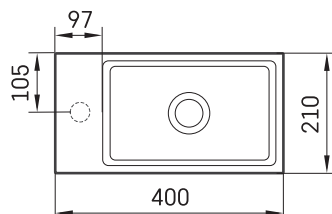

MID

ТЕХНИЧЕСКАЯ ИНФОРМАЦИЯ

Размер: 400 x 210 мм, h = 140 мм

Вес: 6.5 кг

Дополнительно:

Слив из Silkstone® крышкой: DEIZSNOP/00

ТЕХНИЧЕСКИЕ ЧЕРТЕЖЫ

Посмотреть продукт: