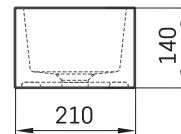

MID

ТЕХНИЧЕСКАЯ ИНФОРМАЦИЯ

Размер: 400 x 210 мм, h = 140 мм

Вес: 6.5 кг

Дополнительно:

Слив из Silkstone® крышкой: DEIZSNOP/00

ТЕХНИЧЕСКИЕ ЧЕРТЕЖЫ

Посмотреть продукт: