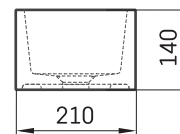

MIA

ТЕХНИЧЕСКАЯ ИНФОРМАЦИЯ

Размер: 400 x 210 мм, h = 140 мм

Вес: 6.5 кг

Дополнительно:

Слив из Silkstone® крышкой: DEIZSNOP/00

ТЕХНИЧЕСКИЕ ЧЕРТЕЖЫ

Посмотреть продукт: