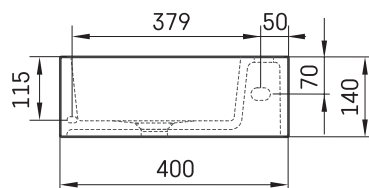

MIA

ТЕХНИЧЕСКАЯ ИНФОРМАЦИЯ

Размер: 400 x 210 мм, h = 140 мм

Вес: 6.5 кг

Дополнительно:

Слив из Silkstone® крышкой: DEIZSNOP/00

ТЕХНИЧЕСКИЕ ЧЕРТЕЖЫ

Посмотреть продукт: