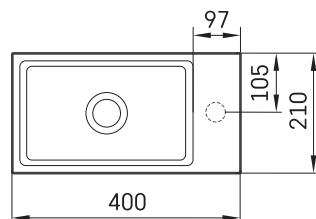

MIA

ТЕХНИЧЕСКАЯ ИНФОРМАЦИЯ

Размер: 400 x 210 мм, h = 140 мм

Вес: 6.5 кг

Дополнительно:

Слив из Silkstone® крышкой: DEIZSNOP/00

ТЕХНИЧЕСКИЕ ЧЕРТЕЖЫ

Посмотреть продукт: