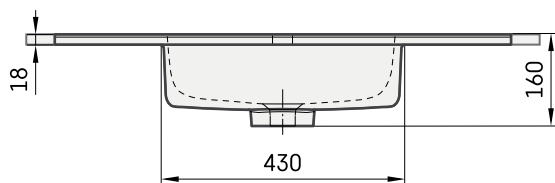

ТЕХНИЧЕСКИЕ ЧЕРТЕЖЫ