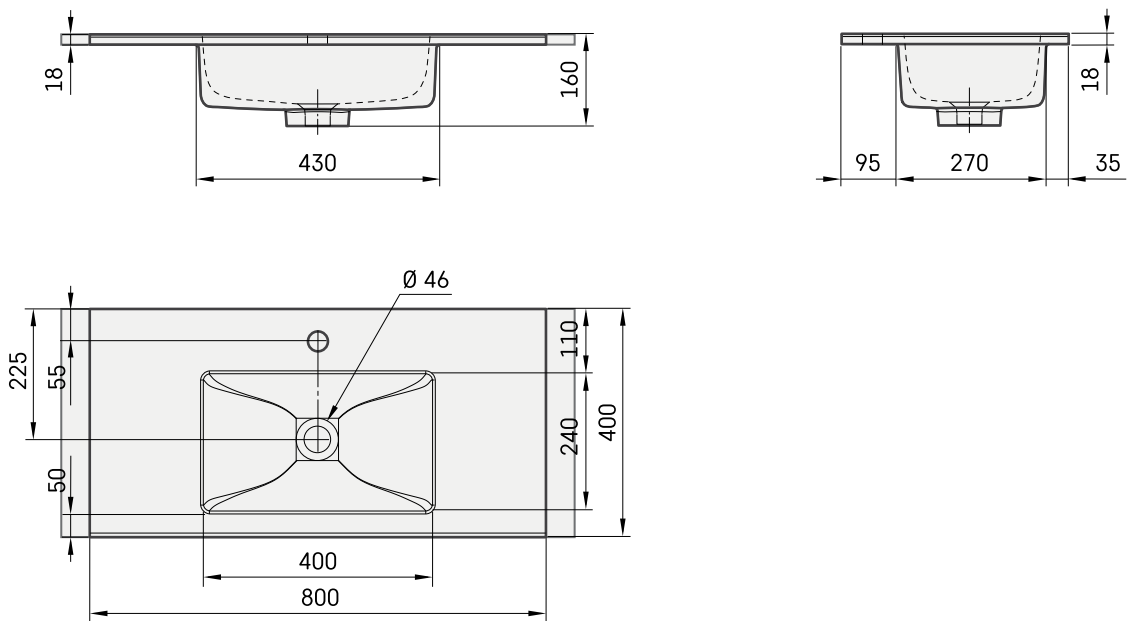

ТЕХНИЧЕСКИЕ ЧЕРТЕЖЫ