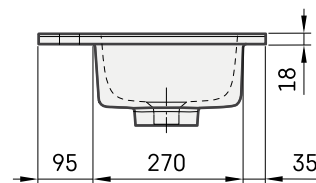

ТЕХНИЧЕСКИЕ ЧЕРТЕЖЫ