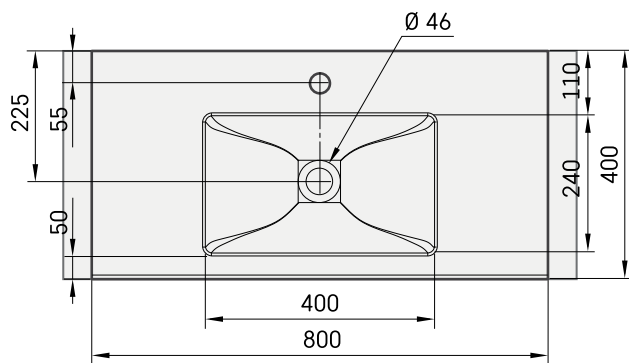

ТЕХНИЧЕСКИЕ ЧЕРТЕЖЫ