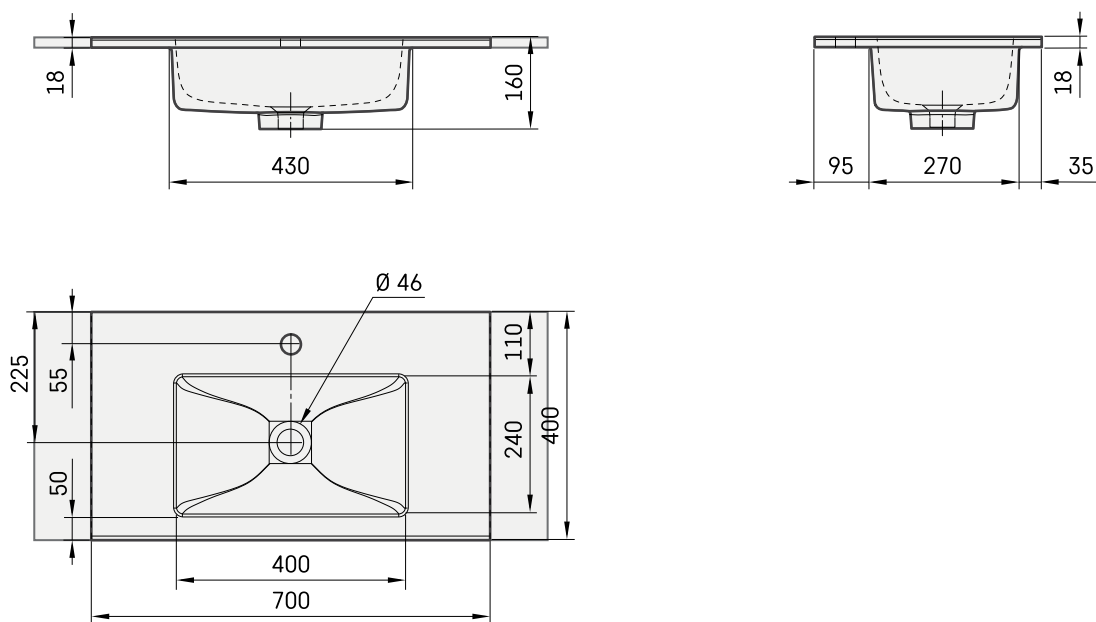

ТЕХНИЧЕСКИЕ ЧЕРТЕЖЫ