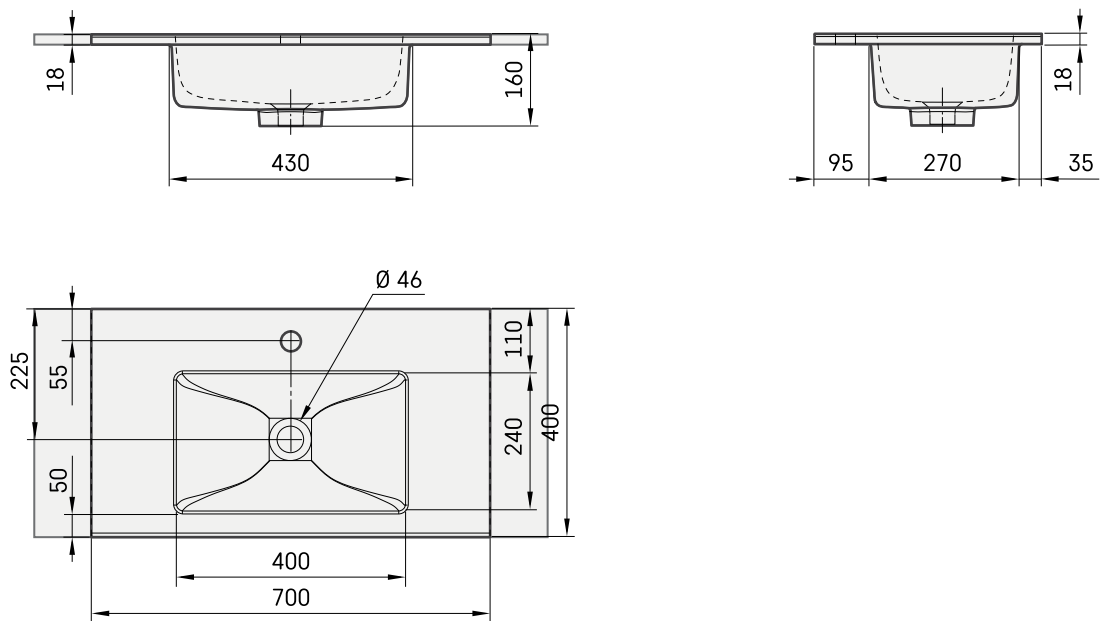

ТЕХНИЧЕСКИЕ ЧЕРТЕЖЫ