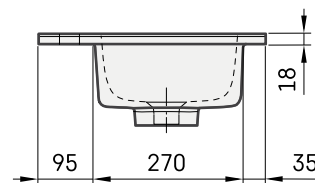

ТЕХНИЧЕСКИЕ ЧЕРТЕЖЫ