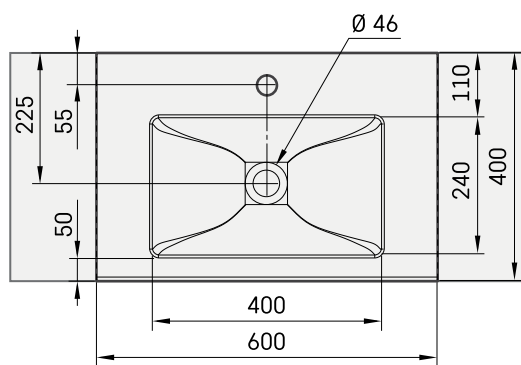

ТЕХНИЧЕСКИЕ ЧЕРТЕЖЫ