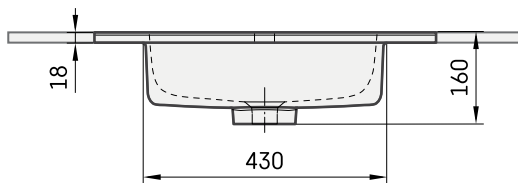

ТЕХНИЧЕСКИЕ ЧЕРТЕЖЫ