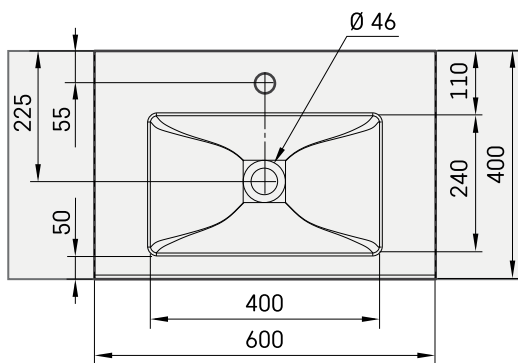

Loto Mini 60

ТЕХНИЧЕСКАЯ ИНФОРМАЦИЯ

Размер: 600 x 400 мм, h = 18 мм

Вес: 15 кг

Дополнительно:

Кронштейн 310 мм: IZKSS310GB1/00

Слив с хромированной крышкой: L2264

Permanent open Слив из литого камня:
DKIZPBNOP/xx

ТЕХНИЧЕСКИЕ ЧЕРТЕЖЫ

Посмотреть продукт: