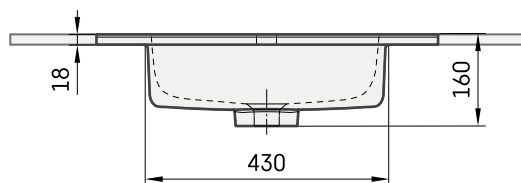

ТЕХНИЧЕСКИЕ ЧЕРТЕЖЫ