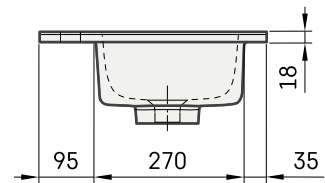

ТЕХНИЧЕСКИЕ ЧЕРТЕЖЫ