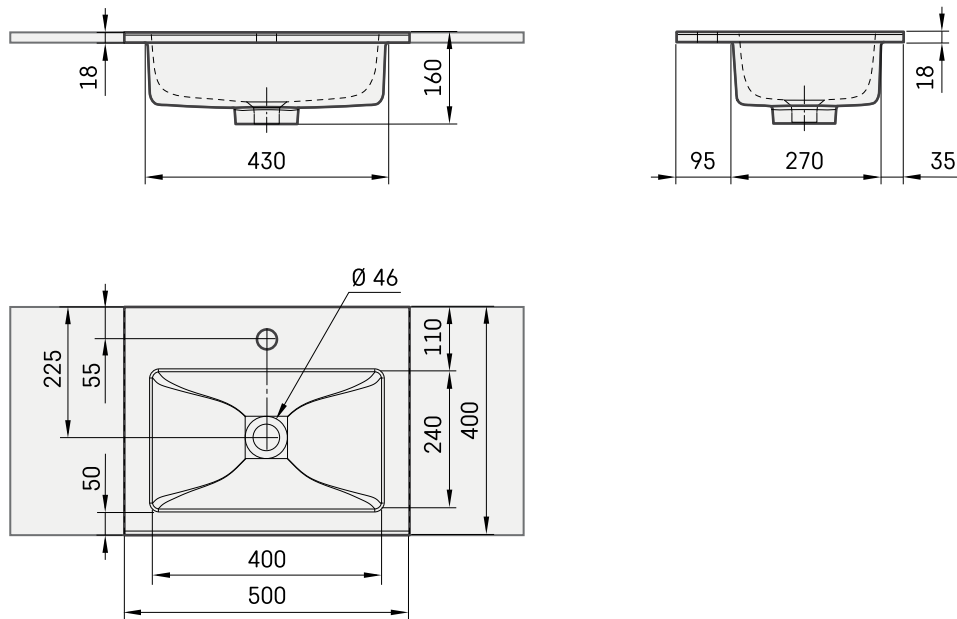

ТЕХНИЧЕСКИЕ ЧЕРТЕЖЫ