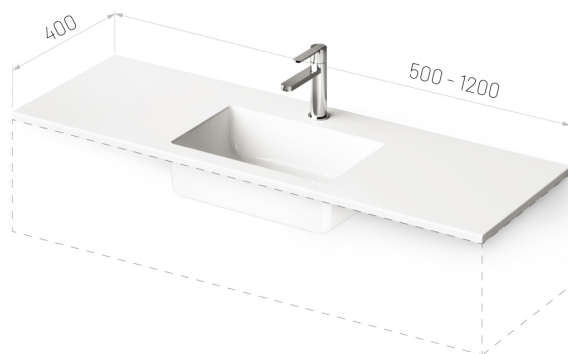

Loto Mini 50-120

ТЕХНИЧЕСКАЯ ИНФОРМАЦИЯ

Размер: 500 x 400 мм, h = 18 мм

Вес: 14 кг

Дополнительно:

Кронштейн 310 мм: IZKSS310GB1/00

Слив с хромированной крышкой: L2264

Permanent open Слив из литого камня:
DKIZPBNOP/xx