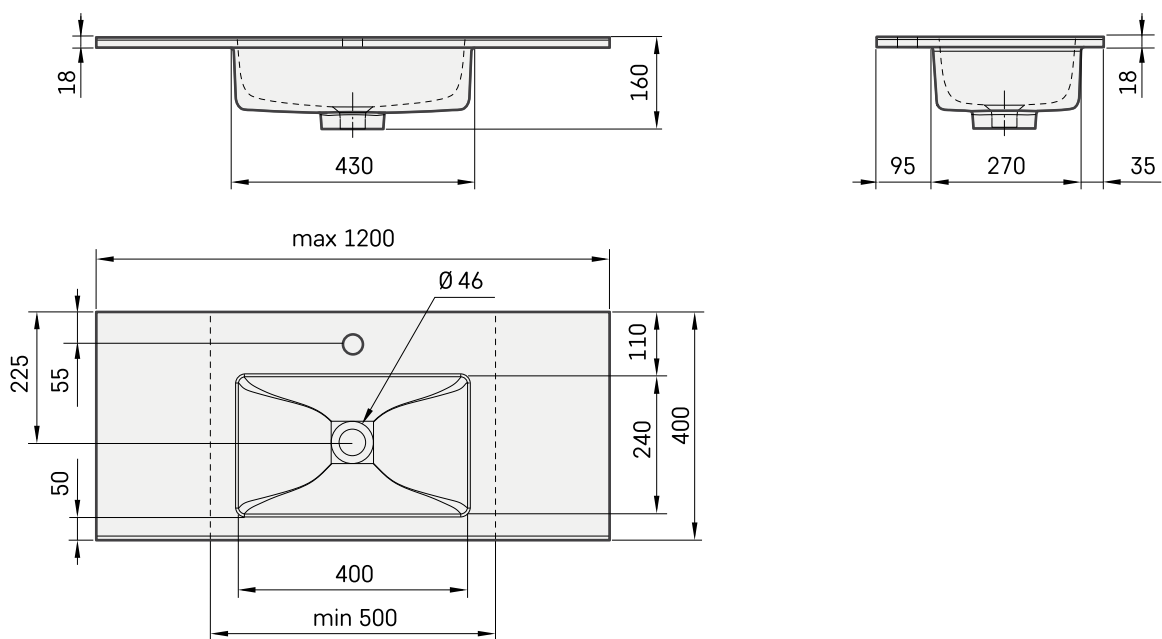

ТЕХНИЧЕСКИЕ ЧЕРТЕЖИ