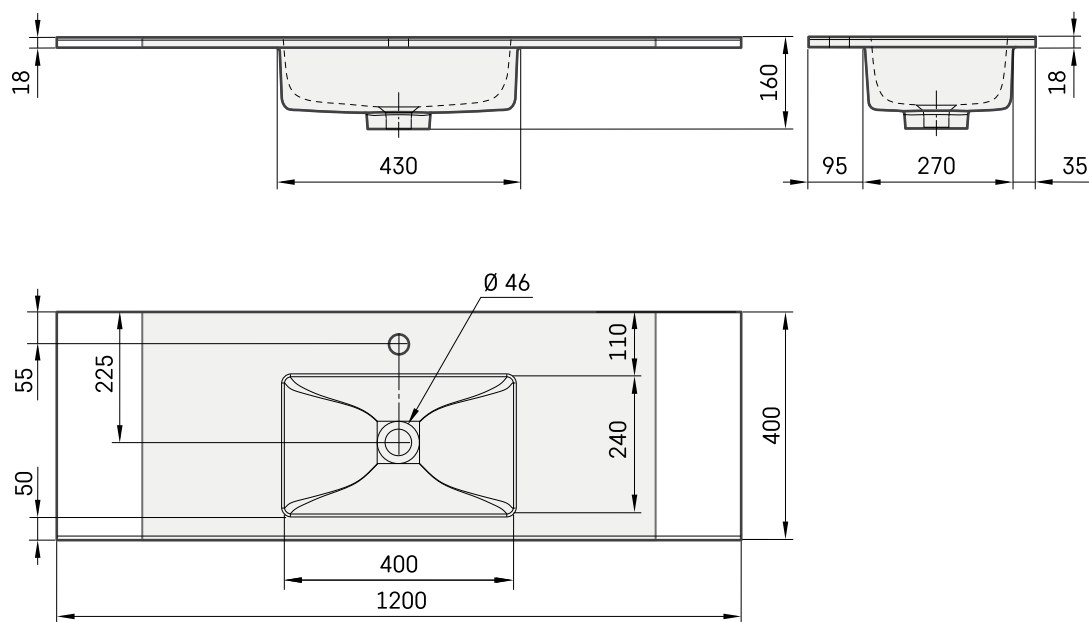

ТЕХНИЧЕСКИЕ ЧЕРТЕЖЫ