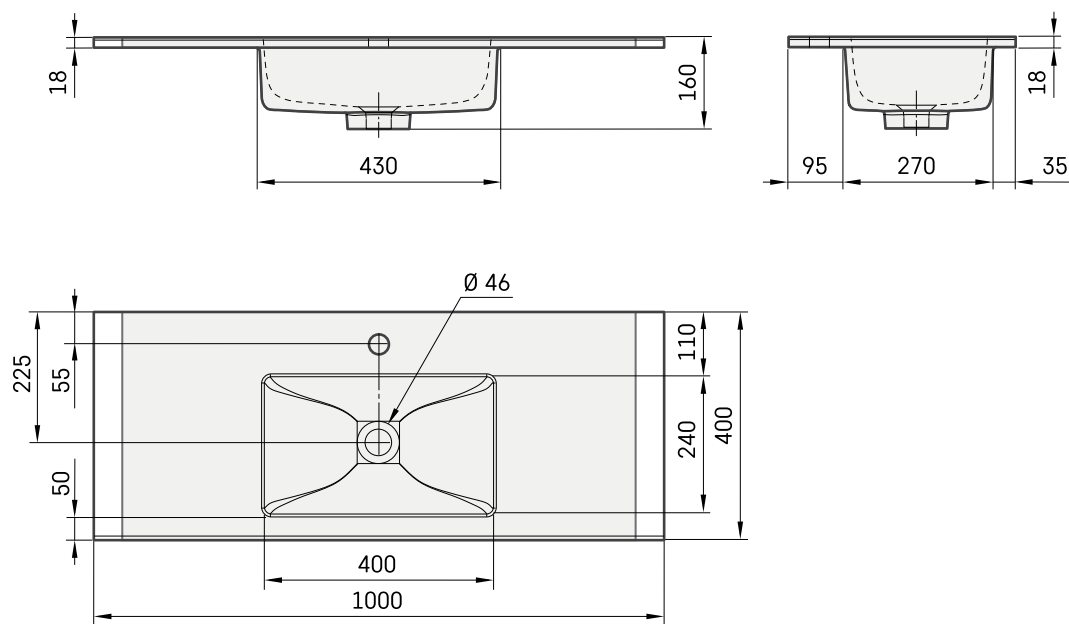

Loto Mini 100

ТЕХНИЧЕСКАЯ ИНФОРМАЦИЯ

Размер: 1000 x 400 мм, h = 18 мм

Вес: 14 кг

Дополнительно:

Кронштейн 310 мм: IZKSS310GB1/00

Слив с хромированной крышкой: L2264

Permanent open Слив из литого камня:
DKIZPBNOP/xx

ТЕХНИЧЕСКИЕ ЧЕРТЕЖИ

Посмотреть продукт: