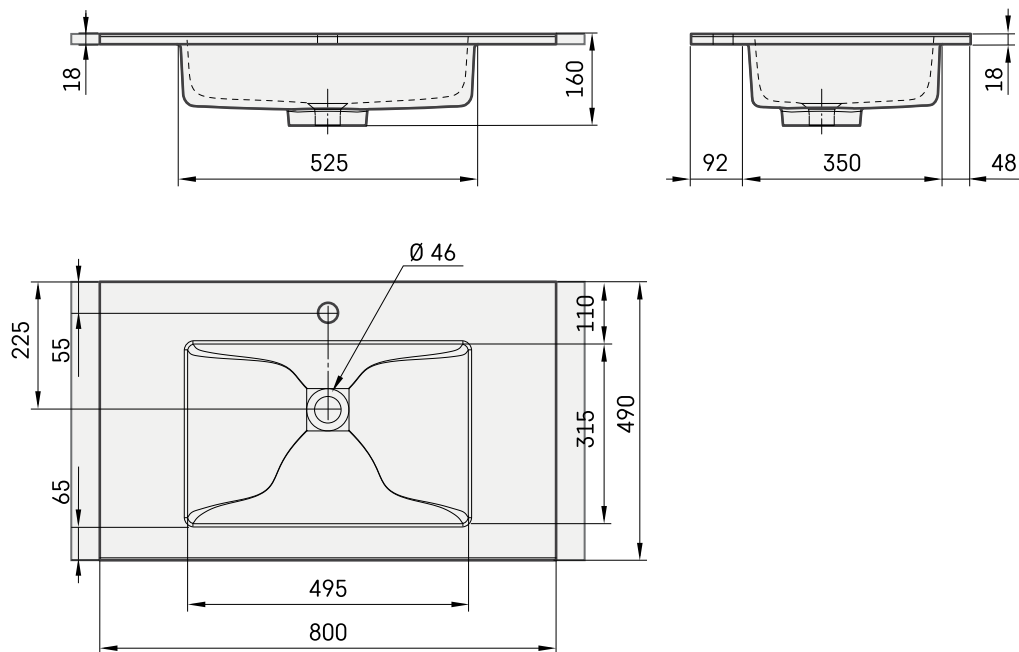

ТЕХНИЧЕСКИЕ ЧЕРТЕЖЫ