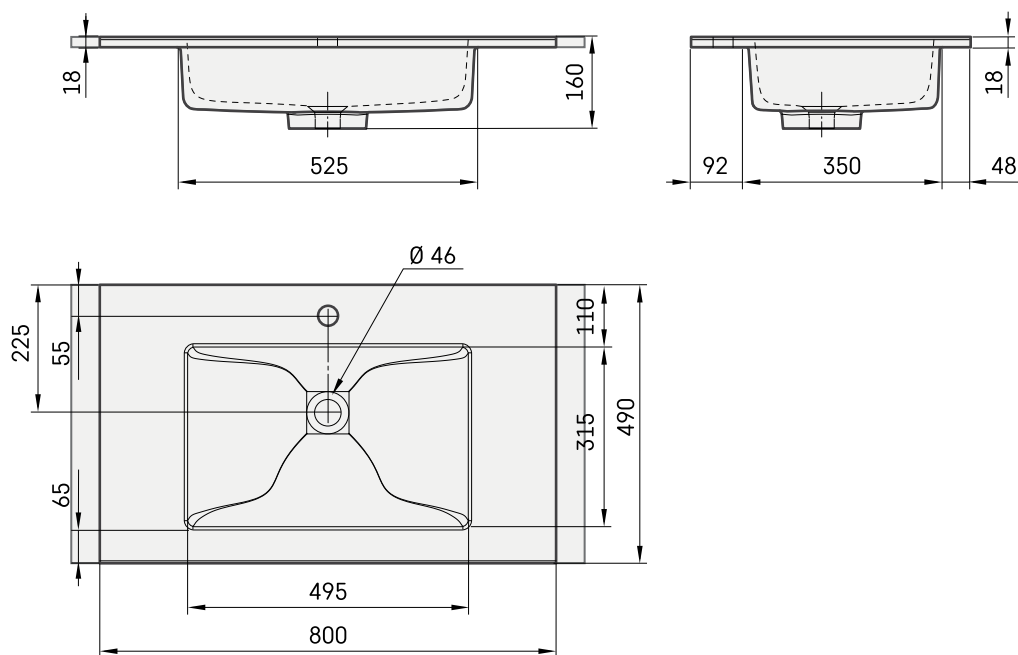

ТЕХНИЧЕСКИЕ ЧЕРТЕЖЫ