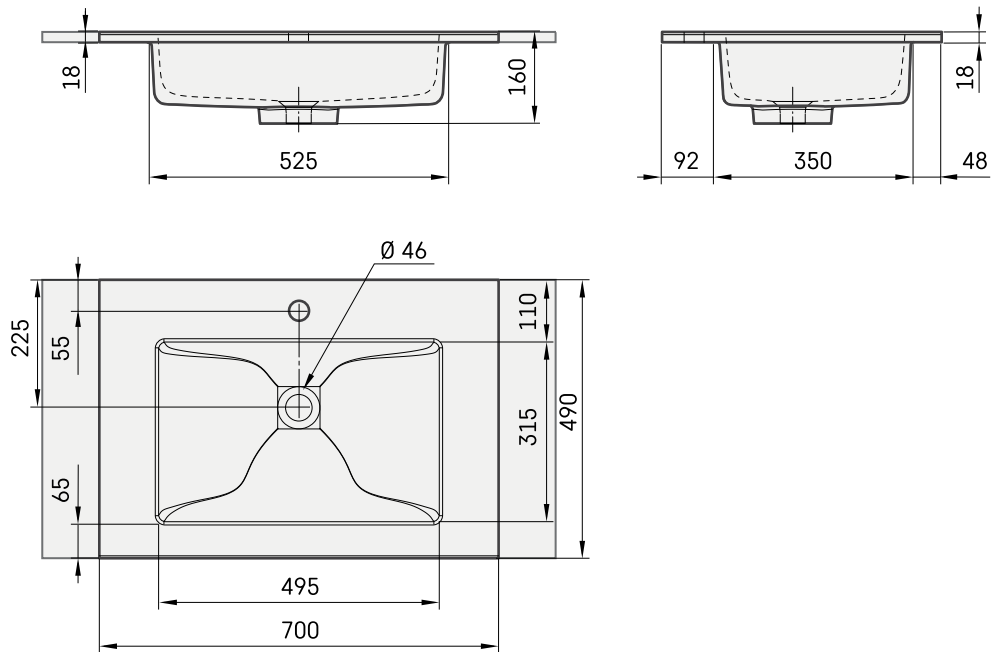

ТЕХНИЧЕСКИЕ ЧЕРТЕЖЫ