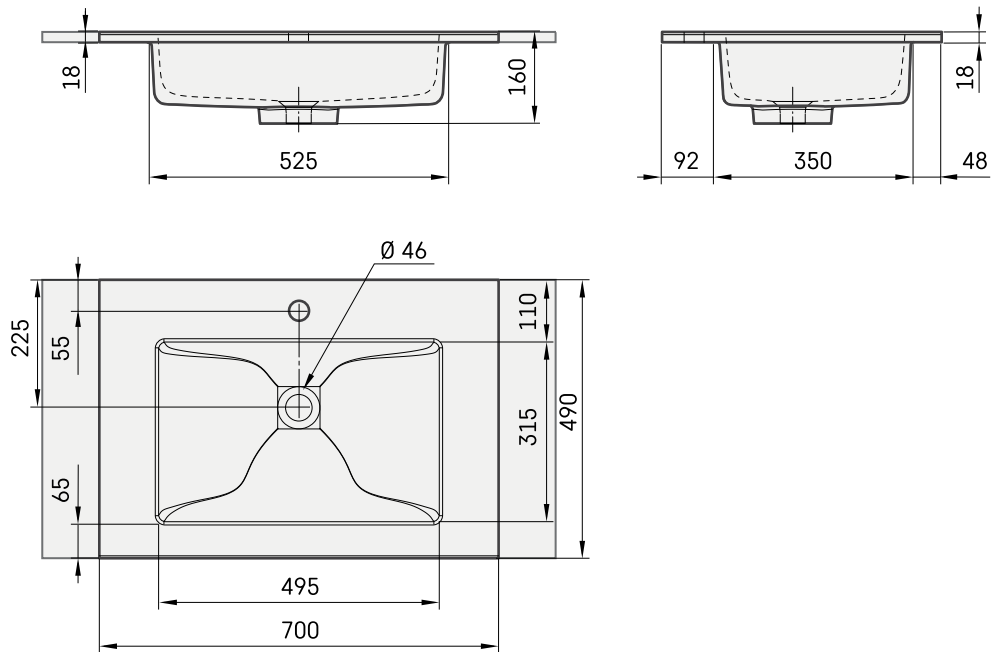

## ТЕХНИЧЕСКАЯ ИНФОРМАЦИЯ

Размер: 700 x 490 мм, h = 18 мм

Вес: 14 кг

### Дополнительно:

Кронштейн 400 мм: IZKSS400GB1/00

Слив с хромированной крышкой: L2264

Permanent open Слив из литого камня:  
DKIZPBNOP/xx