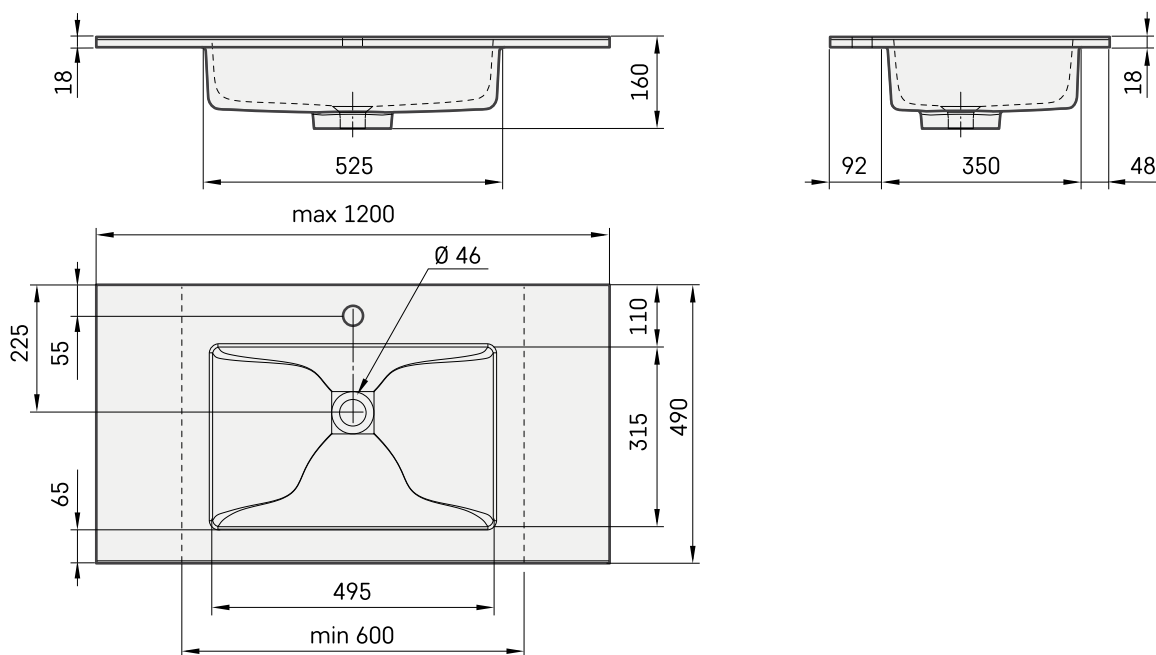

ТЕХНИЧЕСКИЕ ЧЕРТЕЖЫ