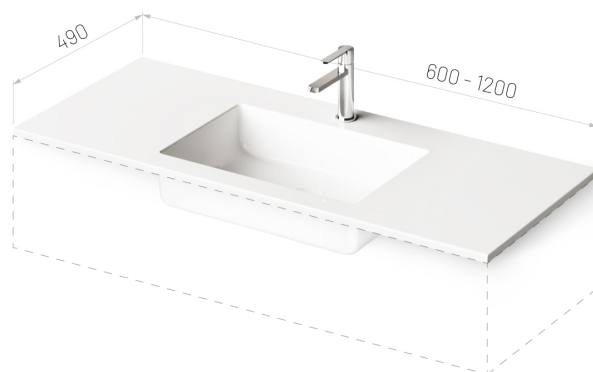

## ТЕХНИЧЕСКАЯ ИНФОРМАЦИЯ

Размер: 600 x 490 мм, h = 18 мм

Вес: 35 кг

### Дополнительно:

Кронштейн 400 мм: IZKSS400GB1/00

Слив с хромированной крышкой: L2264

Permanent open Слив из литого камня:  
DKIZPBNOP/xx