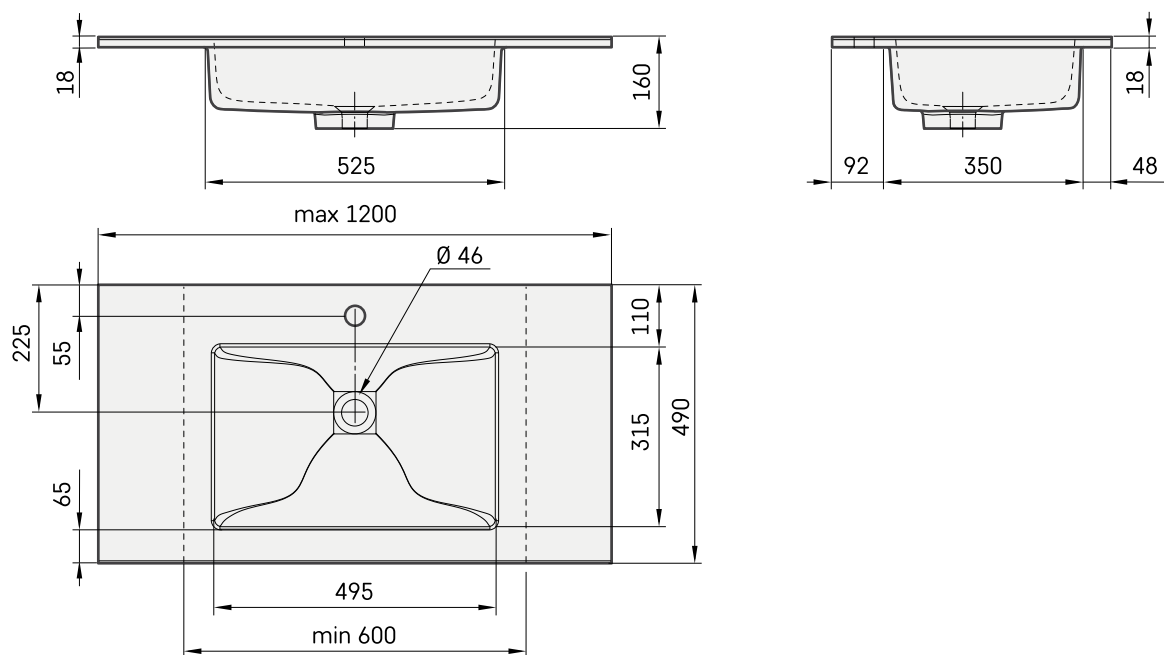

ТЕХНИЧЕСКИЕ ЧЕРТЕЖЫ