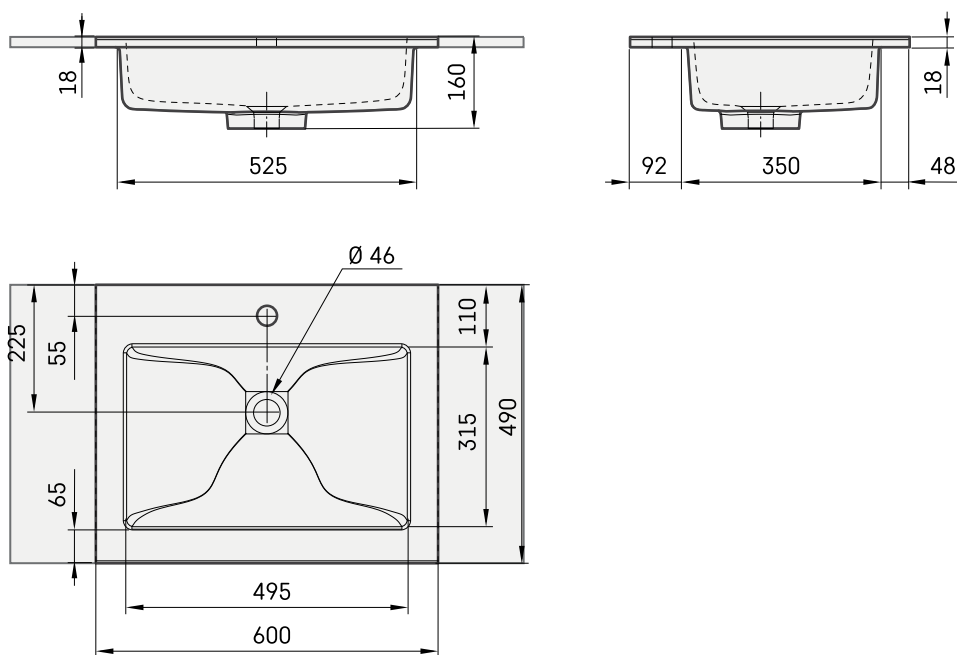

Loto 60

ТЕХНИЧЕСКАЯ ИНФОРМАЦИЯ

Размер: 600 x 490 мм, h = 18 мм

Вес: 14 кг

Дополнительно:

Кронштейн 400 мм: IZKSS400GB1/00

Слив с хромированной крышкой: L2264

Permanent open Слив из литого камня:
DKIZPBNOP/xx

ТЕХНИЧЕСКИЕ ЧЕРТЕЖЫ

Посмотреть продукт: