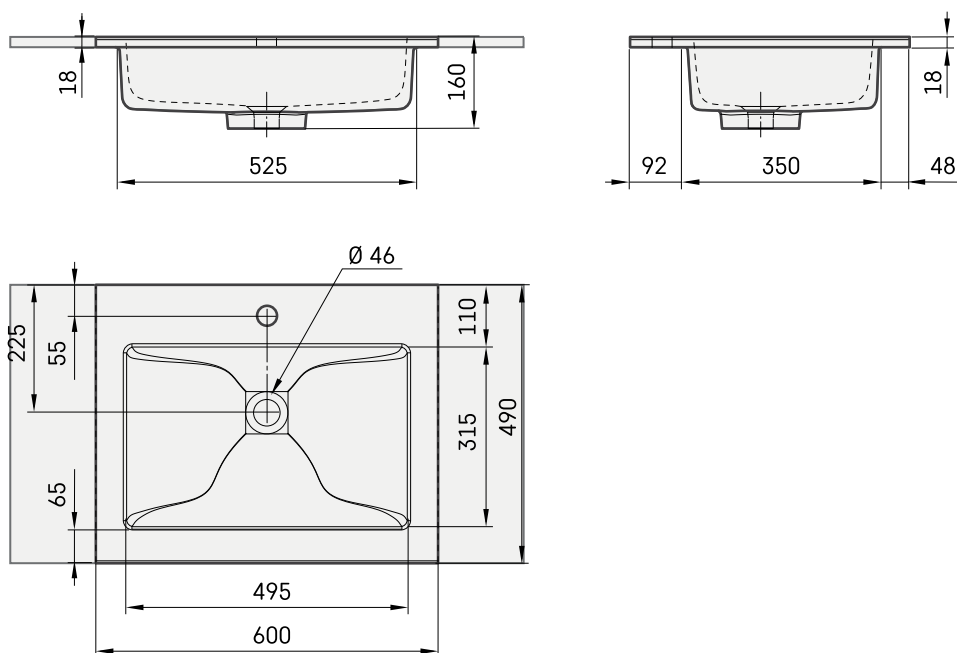

Loto 60

ТЕХНИЧЕСКАЯ ИНФОРМАЦИЯ

Размер: 600 x 490 мм, h = 18 мм

Вес: 14 кг

Дополнительно:

Кронштейн 400 мм: IZKSS400GB1/00

Слив с хромированной крышкой: L2264

Permanent open Слив из литого камня:
DKIZPBNOP/xx

ТЕХНИЧЕСКИЕ ЧЕРТЕЖЫ

Посмотреть продукт: