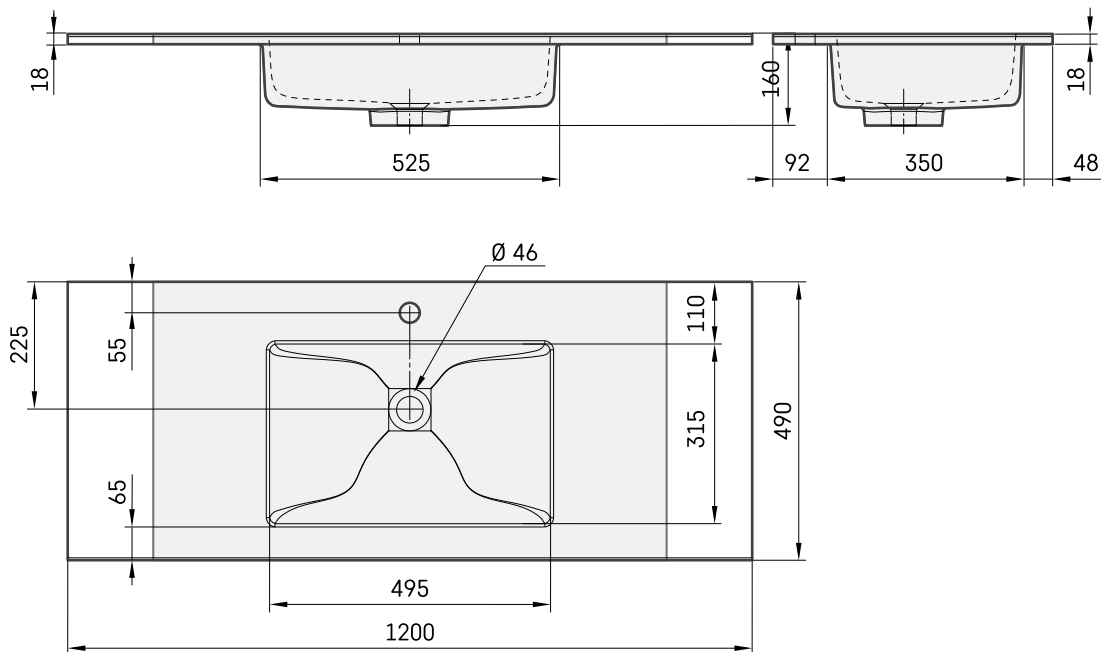

ТЕХНИЧЕСКИЕ ЧЕРТЕЖЫ