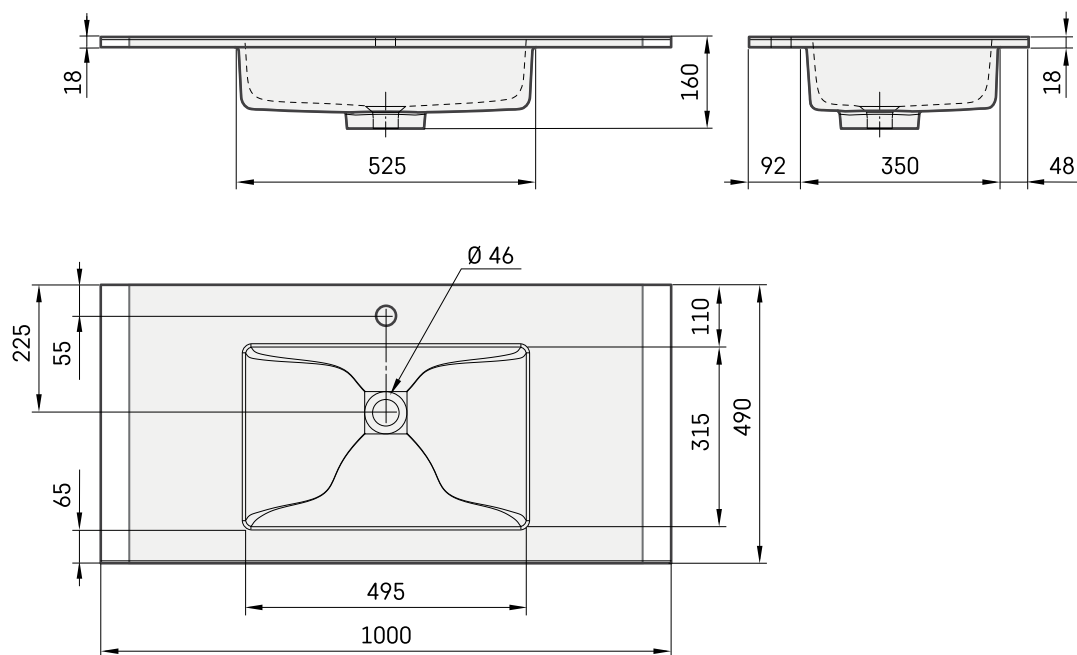

Loto 100

ТЕХНИЧЕСКАЯ ИНФОРМАЦИЯ

Размер: 1000 x 490 мм, h = 18 мм

Вес: 14 кг

Дополнительно:

Кронштейн 400 мм: IZKSS400GB1/00

Слив с хромированной крышкой: L2264

Permanent open Слив из литого камня:
DKIZPBNOP/xx

ТЕХНИЧЕСКИЕ ЧЕРТЕЖИ

Посмотреть продукт: