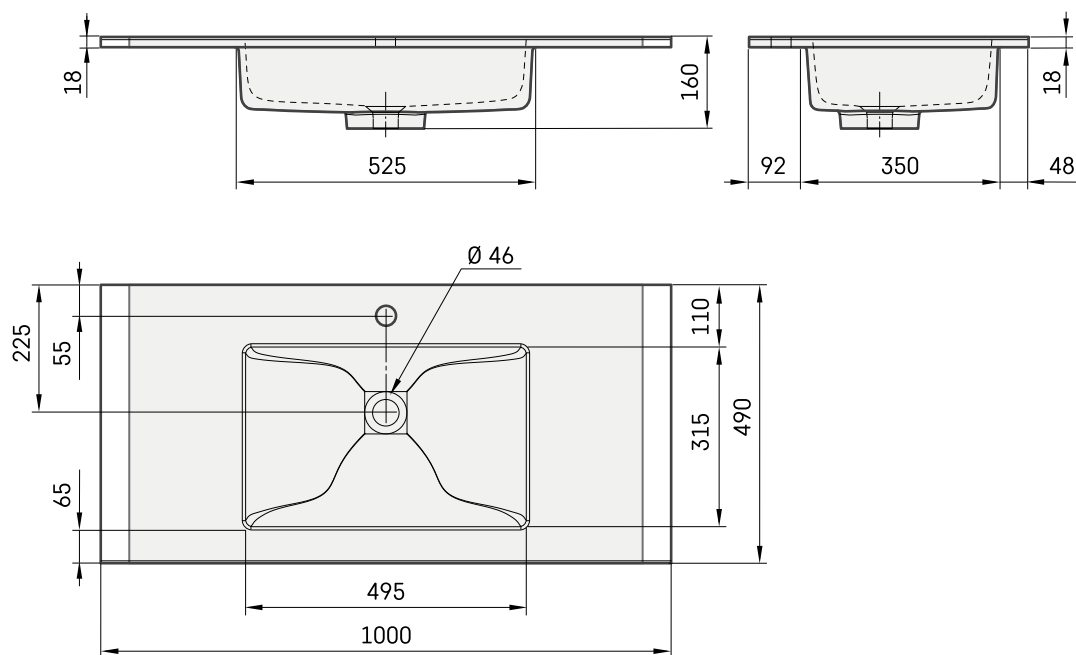

Loto 100

ТЕХНИЧЕСКАЯ ИНФОРМАЦИЯ

Размер: 1000 x 490 мм, h = 18 мм

Вес: 14 кг

Дополнительно:

Кронштейн 400 мм: IZKSS400GB1/00

Слив с хромированной крышкой: L2264

Permanent open Слив из литого камня:
DKIZPBNOP/xx

ТЕХНИЧЕСКИЕ ЧЕРТЕЖИ

Посмотреть продукт: