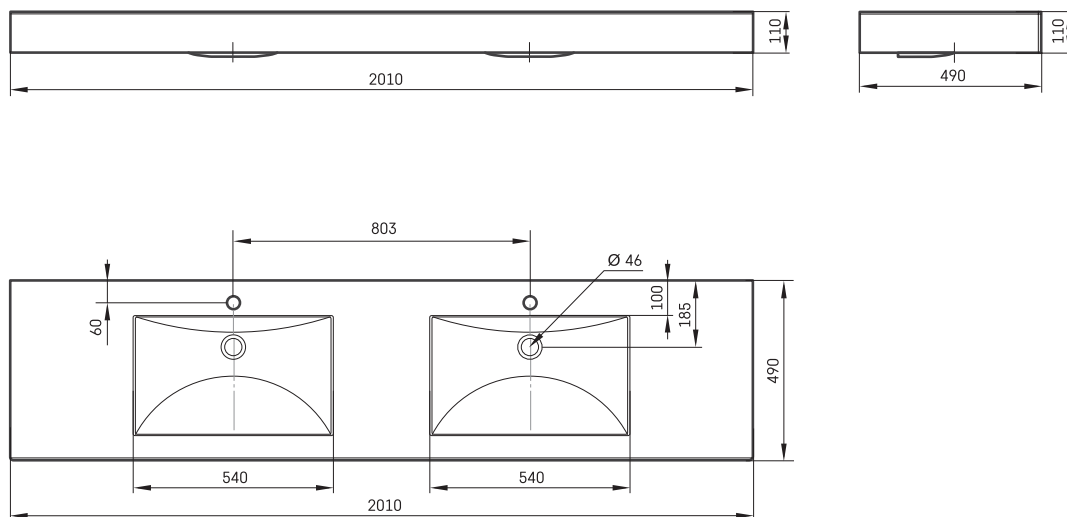

Long Step Duo

ТЕХНИЧЕСКАЯ ИНФОРМАЦИЯ

Размер: 2010 x 490 мм, h = 110 мм

Вес: 52 кг

Дополнительно:

Кронштейны, 3 шт., белые/цвет сатин: IZKLSW/xx

Кронштейны, 3 шт., нерж. сталь: IZKLSW/NT

ТЕХНИЧЕСКИЕ ЧЕРТЕЖИ