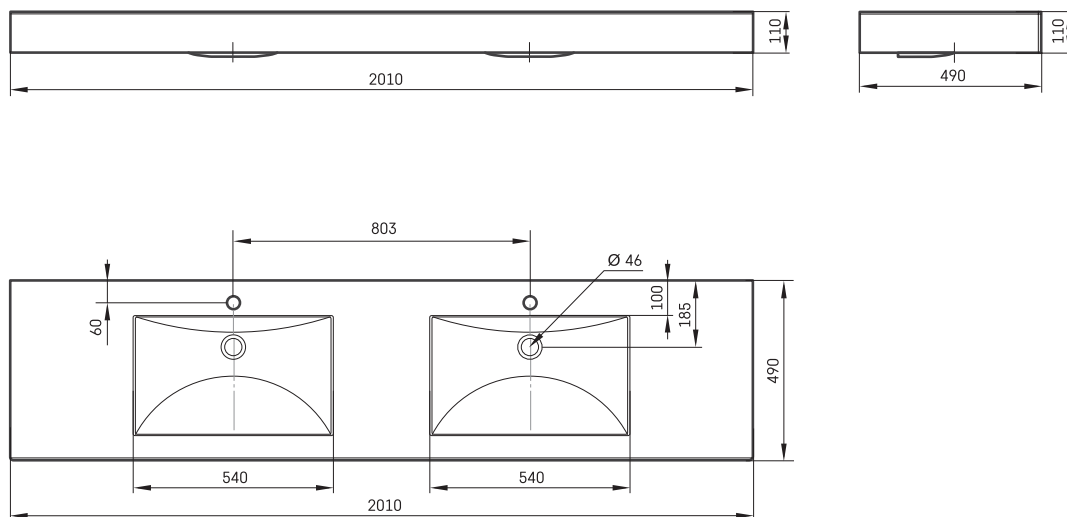

Long Step Duo

ТЕХНИЧЕСКАЯ ИНФОРМАЦИЯ

Размер: 2010 x 490 мм, h = 110 мм

Вес: 52 кг

Дополнительно:

Кронштейны, 3 шт., белые/цвет сатин: IZKLSW/xx

Кронштейны, 3 шт., нерж. сталь: IZKLSW/NT

ТЕХНИЧЕСКИЕ ЧЕРТЕЖЫ