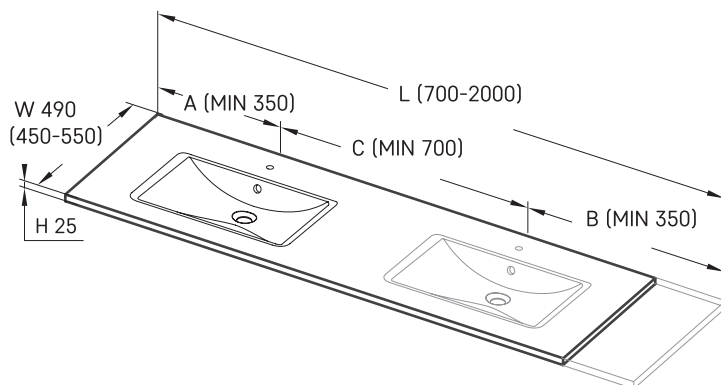

Long Step MTM CS

ТЕХНИЧЕСКАЯ ИНФОРМАЦИЯ

Размер: 700 x 450-550 мм, h = 25 мм

Дополнительно:

Кронштейн 400 мм: IZKSS400GB1/00

ТЕХНИЧЕСКИЕ ЧЕРТЕЖЫ

Посмотреть продукт:

Ūnijas iela 12a,
Rīga, Latvija