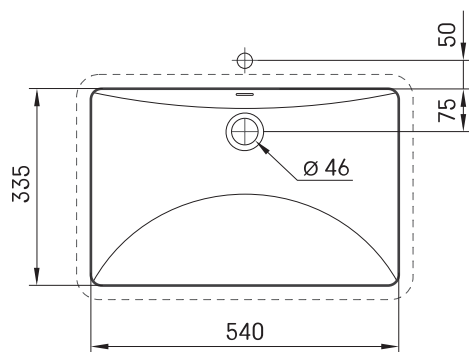

ТЕХНИЧЕСКИЕ ЧЕРТЕЖЫ