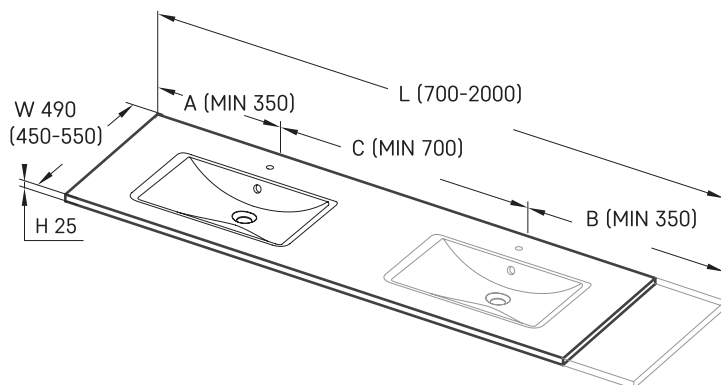

ТЕХНИЧЕСКИЕ ЧЕРТЕЖЫ