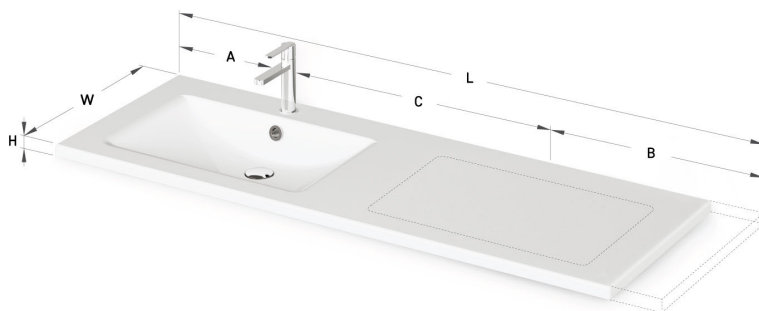

Long Step MTM CS

ТЕХНИЧЕСКАЯ ИНФОРМАЦИЯ

Размер: 700 x 450-550 мм, h = 25 мм

Дополнительно:

Кронштейн 400 мм: IZKSS400GB1/00

ТЕХНИЧЕСКИЕ ЧЕРТЕЖЫ

Посмотреть продукт:

Ūnijas iela 12a,
Rīga, Latvija