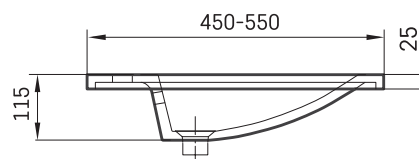

ТЕХНИЧЕСКИЕ ЧЕРТЕЖЫ