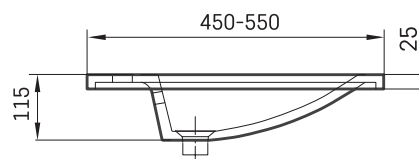

Long Step MTM CS

ТЕХНИЧЕСКАЯ ИНФОРМАЦИЯ

Размер: 700 x 450-550 мм, h = 25 мм

Дополнительно:

Кронштейн 400 мм: IZKSS400GB1/00

ТЕХНИЧЕСКИЕ ЧЕРТЕЖЫ

Посмотреть продукт:

Ūnijas iela 12a,
Rīga, Latvija