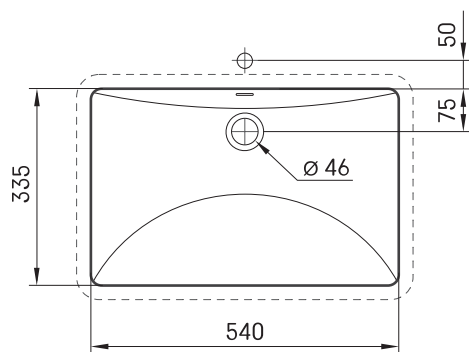

Long Step MTM CS

ТЕХНИЧЕСКАЯ ИНФОРМАЦИЯ

Размер: 700 x 450-550 мм, h = 25 мм

Дополнительно:

Кронштейн 400 мм: IZKSS400GB1/00

ТЕХНИЧЕСКИЕ ЧЕРТЕЖЫ

Посмотреть продукт:

Ūnijas iela 12a,
Rīga, Latvija