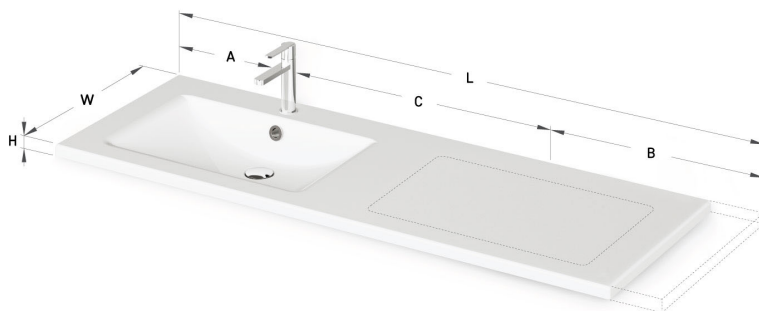

## ТЕХНИЧЕСКАЯ ИНФОРМАЦИЯ

Размер: 700 x 450-550 мм, h = 25 мм

Дополнительно:

Кронштейн 400 мм: IZKSS400GB1/00