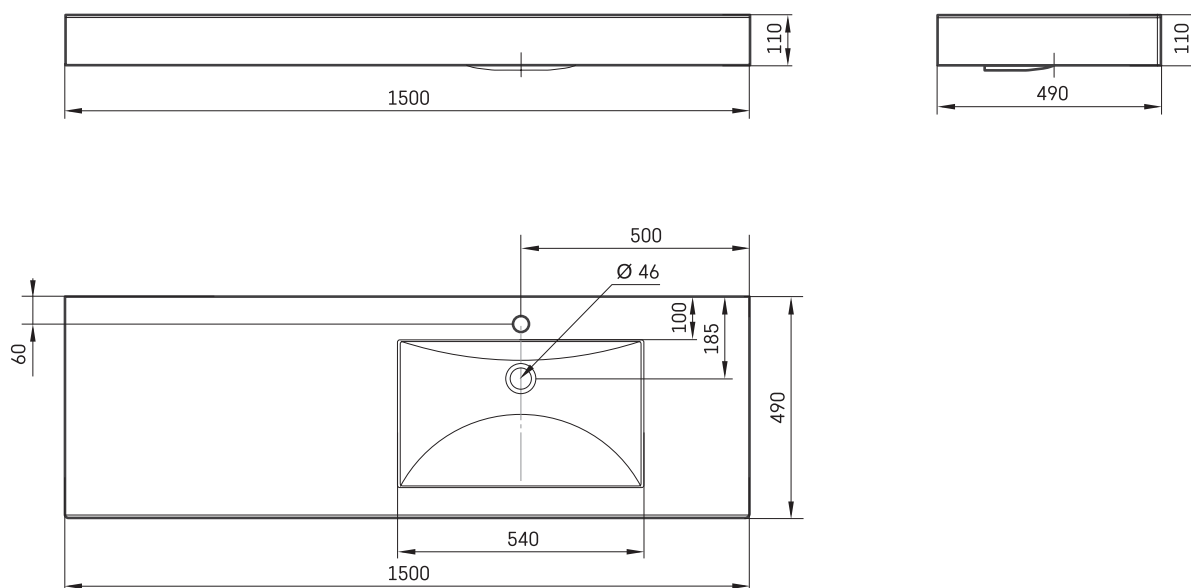

Long Step 150 D

ТЕХНИЧЕСКАЯ ИНФОРМАЦИЯ

Размер: 1500 x 490 мм, h = 110 мм

Вес: 44 кг

Дополнительно:

Кронштейны, 2 шт., белые/цвет сатин: IZKLS/xx

Кронштейны, 2 шт., нерж. сталь: IZKLS/NT

ТЕХНИЧЕСКИЕ ЧЕРТЕЖЫ