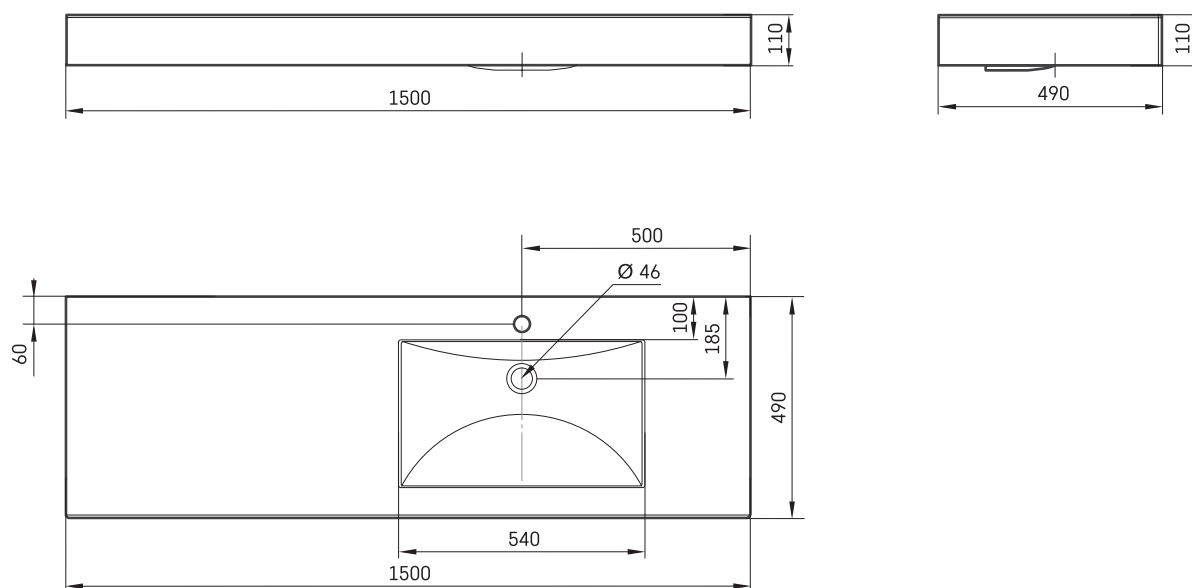

Long Step 150 D

ТЕХНИЧЕСКАЯ ИНФОРМАЦИЯ

Размер: 1500 x 490 мм, h = 110 мм

Вес: 44 кг

Дополнительно:

Кронштейны, 2 шт., белые/цвет сатин: IZKLS/xx

Кронштейны, 2 шт., нерж. сталь: IZKLS/NT

ТЕХНИЧЕСКИЕ ЧЕРТЕЖЫ