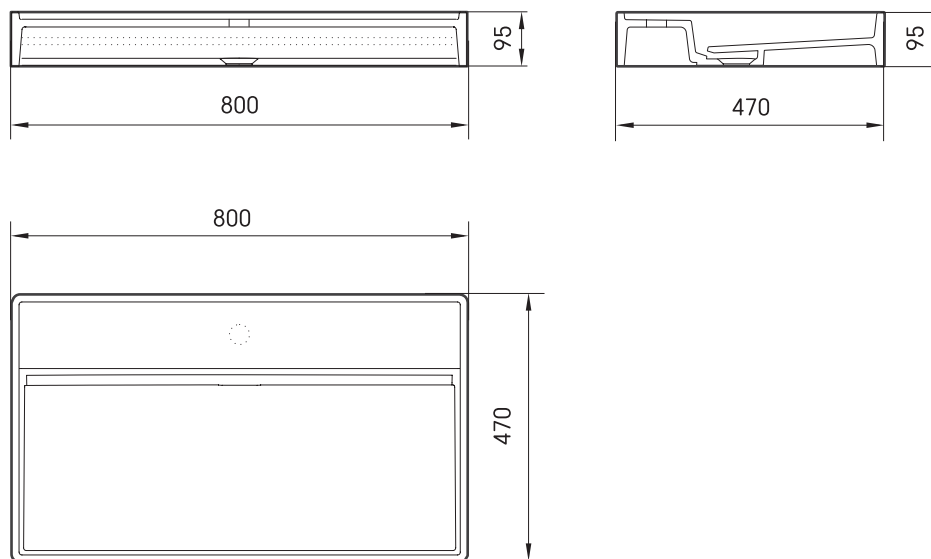

Infinity 80

ТЕХНИЧЕСКАЯ ИНФОРМАЦИЯ

Размер: 800 x 470 мм, h = 95 мм

Вес: 16 кг

ТЕХНИЧЕСКИЕ ЧЕРТЕЖЫ

Ūnijas iela 12a,
Rīga, Latvija

Посмотреть продукт: