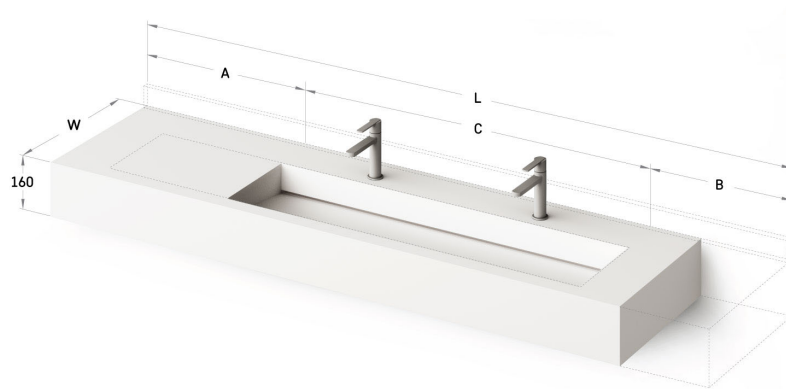

Flow 50

ТЕХНИЧЕСКАЯ ИНФОРМАЦИЯ

Размер: 600 x 500 мм, h = 160 мм

ТЕХНИЧЕСКИЕ ЧЕРТЕЖЫ

Ūnijas iela 12a,
Rīga, Latvija

Посмотреть продукт:

Ūnijas iela 12a,
Rīga, Latvija

Посмотреть продукт: