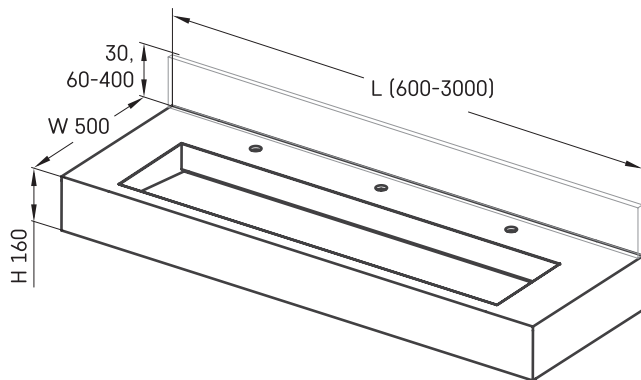

Flow 50

ТЕХНИЧЕСКАЯ ИНФОРМАЦИЯ

Размер: 600 x 500 мм, h = 160 мм

ТЕХНИЧЕСКИЕ ЧЕРТЕЖЫ

Ūnijas iela 12a,
Rīga, Latvija

Посмотреть продукт:

Ūnijas iela 12a,
Rīga, Latvija

Посмотреть продукт: