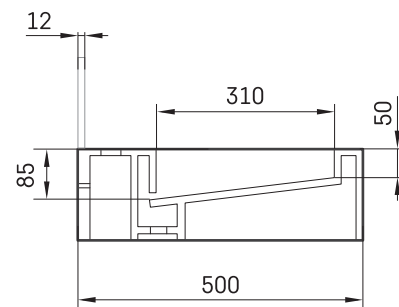

ТЕХНИЧЕСКИЕ ЧЕРТЕЖЫ

Ūnijas iela 12a,
Rīga, Latvija

Посмотреть продукт: