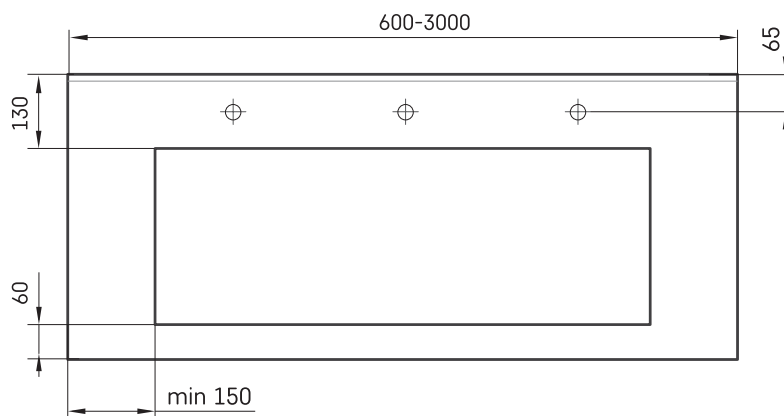

ТЕХНИЧЕСКИЕ ЧЕРТЕЖЫ

Ūnijas iela 12a,
Rīga, Latvija

Посмотреть продукт: