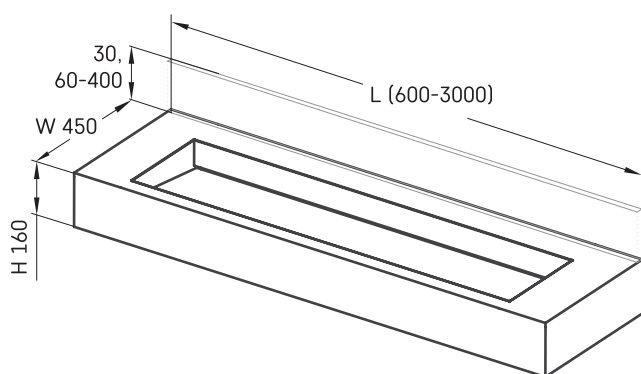

Flow 45

ТЕХНИЧЕСКАЯ ИНФОРМАЦИЯ

Размер: 600 x 450 мм, h = 160 мм

ТЕХНИЧЕСКИЕ ЧЕРТЕЖЫ

Ūnijas iela 12a,
Rīga, Latvija

Посмотреть продукт:

Ūnijas iela 12a,
Rīga, Latvija

Посмотреть продукт: