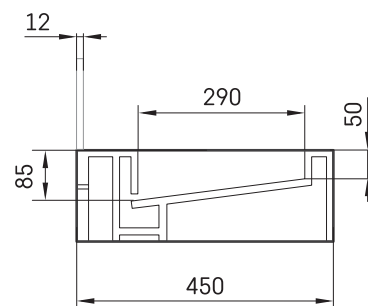

Flow 45

ТЕХНИЧЕСКАЯ ИНФОРМАЦИЯ

Размер: 600 x 450 мм, h = 160 мм

ТЕХНИЧЕСКИЕ ЧЕРТЕЖЫ

Ūnijas iela 12a,
Rīga, Latvija

Посмотреть продукт:

Ūnijas iela 12a,
Rīga, Latvija

Посмотреть продукт: