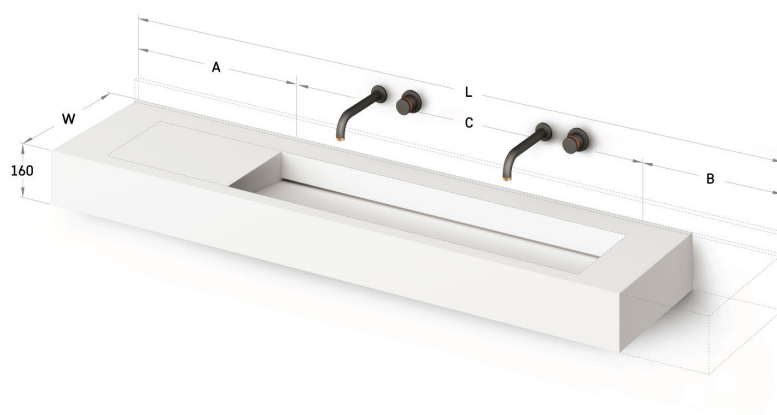

Flow 45

ТЕХНИЧЕСКАЯ ИНФОРМАЦИЯ

Размер: 600 x 450 мм, h = 160 мм

ТЕХНИЧЕСКИЕ ЧЕРТЕЖЫ

Ūnijas iela 12a,
Rīga, Latvija

Посмотреть продукт:

Ūnijas iela 12a,
Rīga, Latvija

Посмотреть продукт: