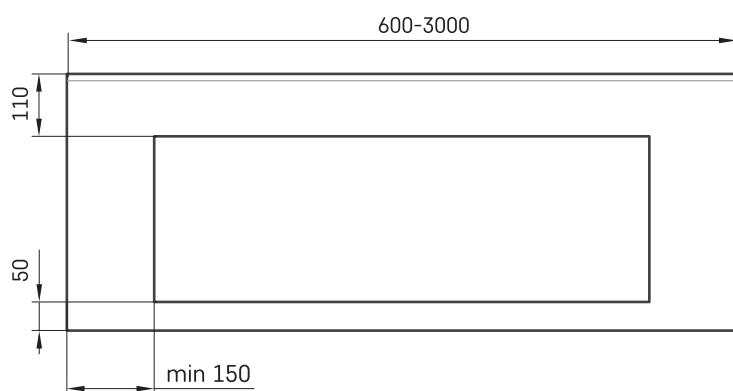

Flow 45

ТЕХНИЧЕСКАЯ ИНФОРМАЦИЯ

Размер: 600 x 450 мм, h = 160 мм

ТЕХНИЧЕСКИЕ ЧЕРТЕЖЫ

Ūnijas iela 12a,
Rīga, Latvija

Посмотреть продукт:

Ūnijas iela 12a,
Rīga, Latvija

Посмотреть продукт: