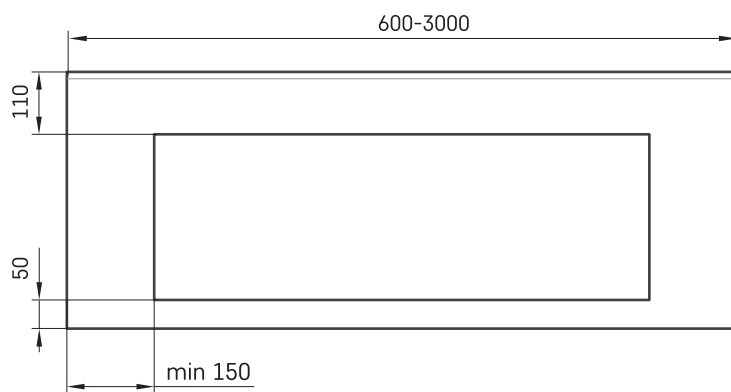

Flow 45

ТЕХНИЧЕСКАЯ ИНФОРМАЦИЯ

Размер: 600 x 450 мм, h = 160 мм

ТЕХНИЧЕСКИЕ ЧЕРТЕЖЫ

Ūnijas iela 12a,
Rīga, Latvija

Посмотреть продукт:

Ūnijas iela 12a,
Rīga, Latvija

Посмотреть продукт: