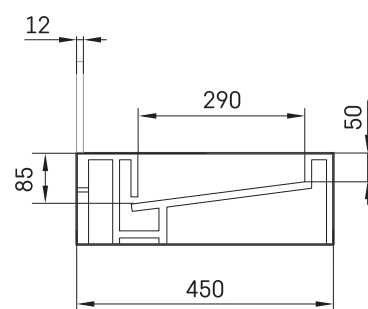

Flow 45

ТЕХНИЧЕСКАЯ ИНФОРМАЦИЯ

Размер: 600 x 450 мм, h = 160 мм

ТЕХНИЧЕСКИЕ ЧЕРТЕЖЫ

Ūnijas iela 12a,
Rīga, Latvija

Посмотреть продукт:

Ūnijas iela 12a,
Rīga, Latvija

Посмотреть продукт: