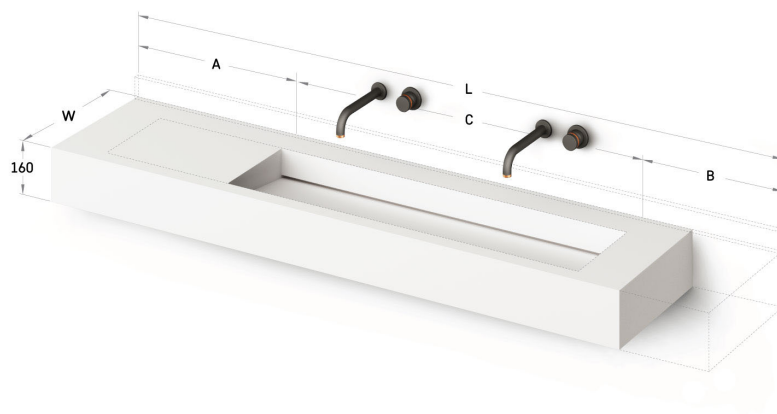

Flow 45

ТЕХНИЧЕСКАЯ ИНФОРМАЦИЯ

Размер: 600 x 450 мм, h = 160 мм

ТЕХНИЧЕСКИЕ ЧЕРТЕЖЫ

Ūnijas iela 12a,
Rīga, Latvija

Посмотреть продукт:

Ūnijas iela 12a,
Rīga, Latvija

Посмотреть продукт: