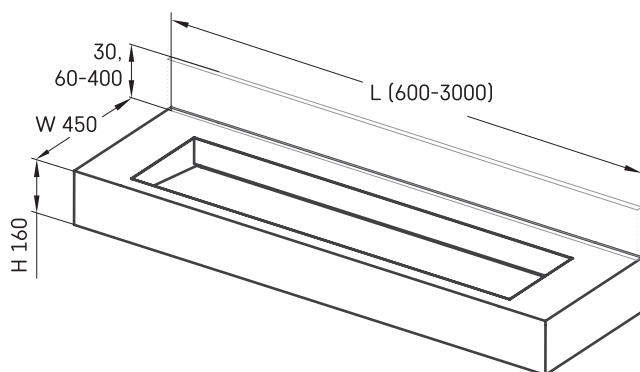

Flow 45

ТЕХНИЧЕСКАЯ ИНФОРМАЦИЯ

Размер: 600 x 450 мм, h = 160 мм

ТЕХНИЧЕСКИЕ ЧЕРТЕЖЫ

Ūnijas iela 12a,
Rīga, Latvija

Посмотреть продукт:

Ūnijas iela 12a,
Rīga, Latvija

Посмотреть продукт: