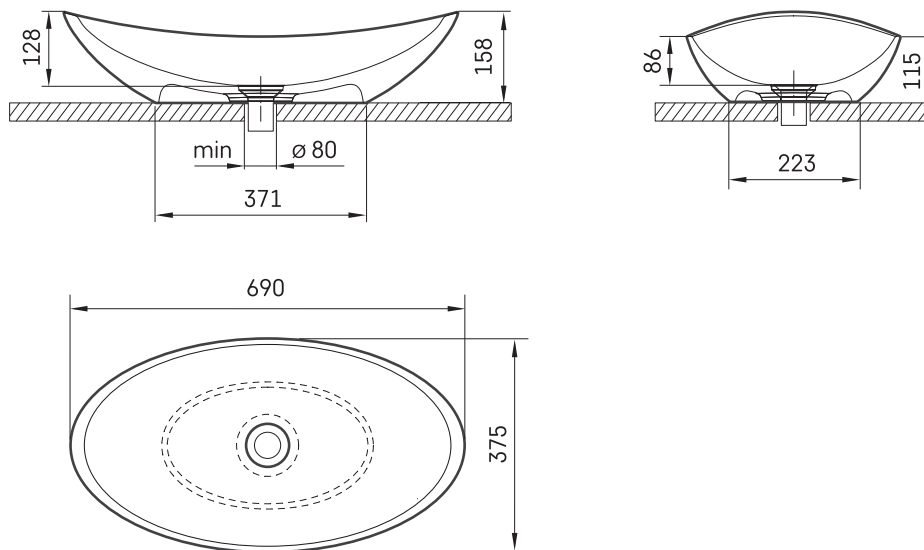

Felice

ТЕХНИЧЕСКАЯ ИНФОРМАЦИЯ

Размер: 690 x 375 мм, h = 158 мм

Вес: 12.5 кг

ТЕХНИЧЕСКИЕ ЧЕРТЕЖЫ

Ūnijas iela 12a,
Rīga, Latvija

Посмотреть продукт: