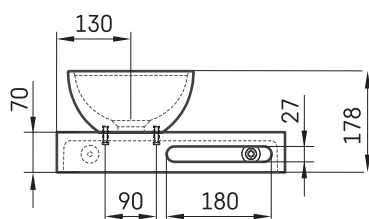

ТЕХНИЧЕСКИЕ ЧЕРТЕЖЫ

Ūnijas iela 12a,
Rīga, Latvija

Посмотреть продукт: