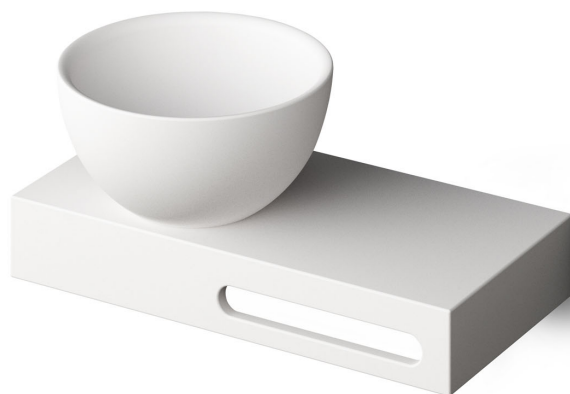

# До с полкой

## ТЕХНИЧЕСКАЯ ИНФОРМАЦИЯ

Размер: 400 x 200 мм, h = 178 мм

Вес: 9.5 кг