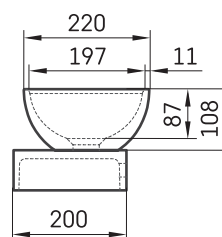

ТЕХНИЧЕСКИЕ ЧЕРТЕЖЫ

Ūnijas iela 12a,
Rīga, Latvija

Посмотреть продукт: