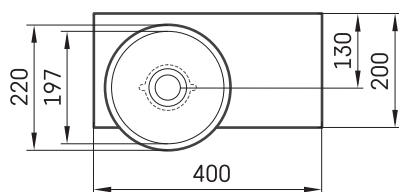

ТЕХНИЧЕСКИЕ ЧЕРТЕЖЫ

Ūnijas iela 12a,
Rīga, Latvija

Посмотреть продукт: