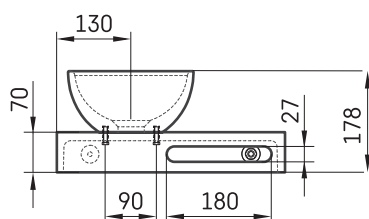

До с полкой

ТЕХНИЧЕСКАЯ ИНФОРМАЦИЯ

Размер: 400 x 200 мм, h = 178 мм

Вес: 9.5 кг

ТЕХНИЧЕСКИЕ ЧЕРТЕЖЫ

Ūnijas iela 12a,
Rīga, Latvija

Посмотреть продукт: