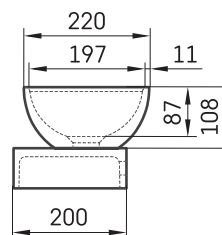

До с полкой

ТЕХНИЧЕСКАЯ ИНФОРМАЦИЯ

Размер: 400 x 200 мм, h = 178 мм

Вес: 9.5 кг

ТЕХНИЧЕСКИЕ ЧЕРТЕЖЫ

Ūnijas iela 12a,
Rīga, Latvija

Посмотреть продукт: