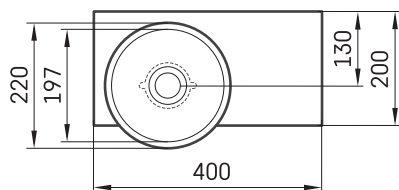

До с полкой

ТЕХНИЧЕСКАЯ ИНФОРМАЦИЯ

Размер: 400 x 200 мм, h = 178 мм

Вес: 9.5 кг

ТЕХНИЧЕСКИЕ ЧЕРТЕЖЫ

Ūnijas iela 12a,
Rīga, Latvija

Посмотреть продукт: