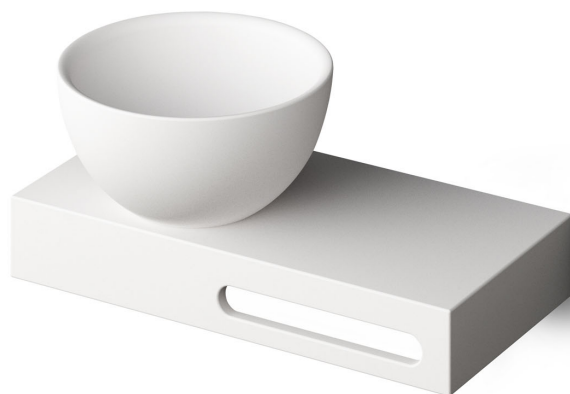

До с полкой

ТЕХНИЧЕСКАЯ ИНФОРМАЦИЯ

Размер: 400 x 200 мм, h = 178 мм

Вес: 9.5 кг

ТЕХНИЧЕСКИЕ ЧЕРТЕЖЫ

Ūnijas iela 12a,
Rīga, Latvija

Посмотреть продукт: