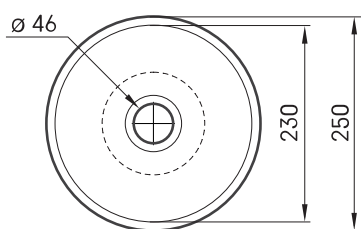

ТЕХНИЧЕСКИЕ ЧЕРТЕЖЫ