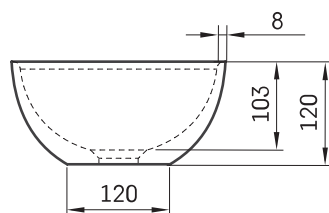

ТЕХНИЧЕСКИЕ ЧЕРТЕЖЫ