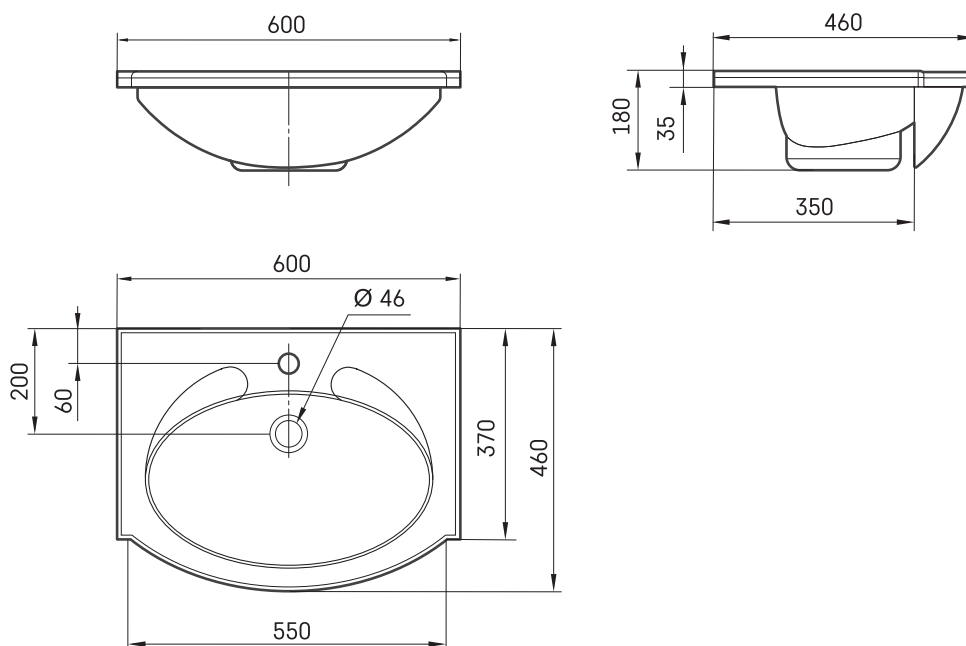

Delta 60

ТЕХНИЧЕСКАЯ ИНФОРМАЦИЯ

Размер: 600 x 460 мм, h = 180 мм

Вес: 17 кг

Дополнительно:

Кронштейны, 2 шт., белые/цвет сатин: IZKL/xx

Кронштейны, 2 шт., нерж. сталь: IZKL/NT

ТЕХНИЧЕСКИЕ ЧЕРТЕЖЫ