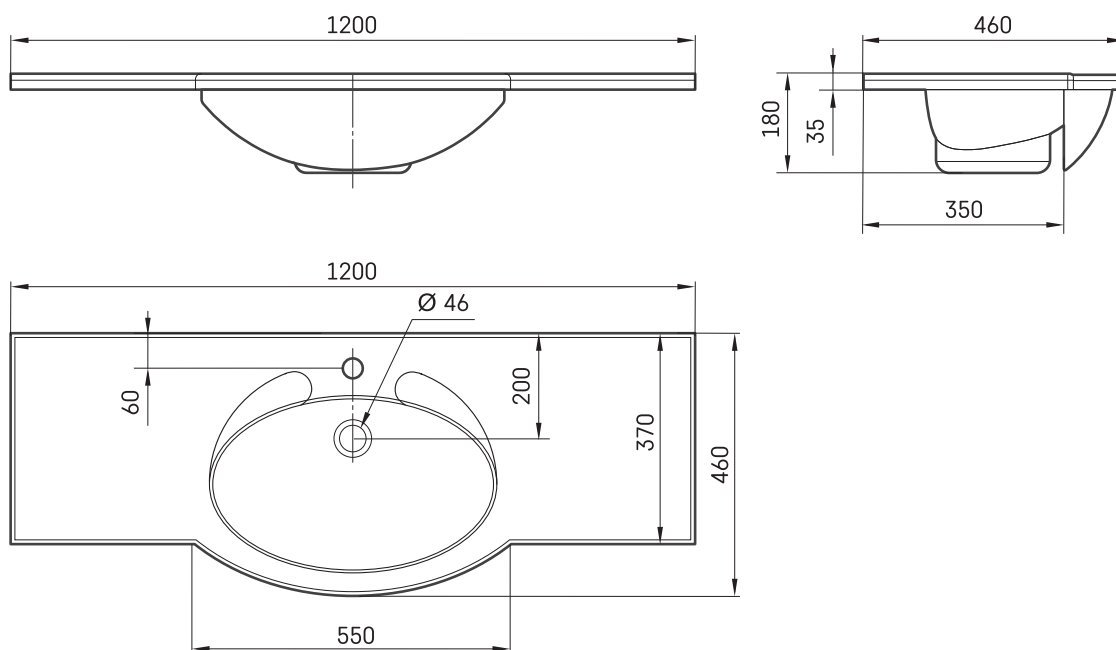

Delta 120

ТЕХНИЧЕСКАЯ ИНФОРМАЦИЯ

Размер: 1200 x 600 мм, h = 180 мм

Вес: 23 кг

Дополнительно:

Кронштейны, 2 шт., белые/цвет сатин: IZKL/xx

Кронштейны, 2 шт., нерж. сталь: IZKL/NT

ТЕХНИЧЕСКИЕ ЧЕРТЕЖЫ