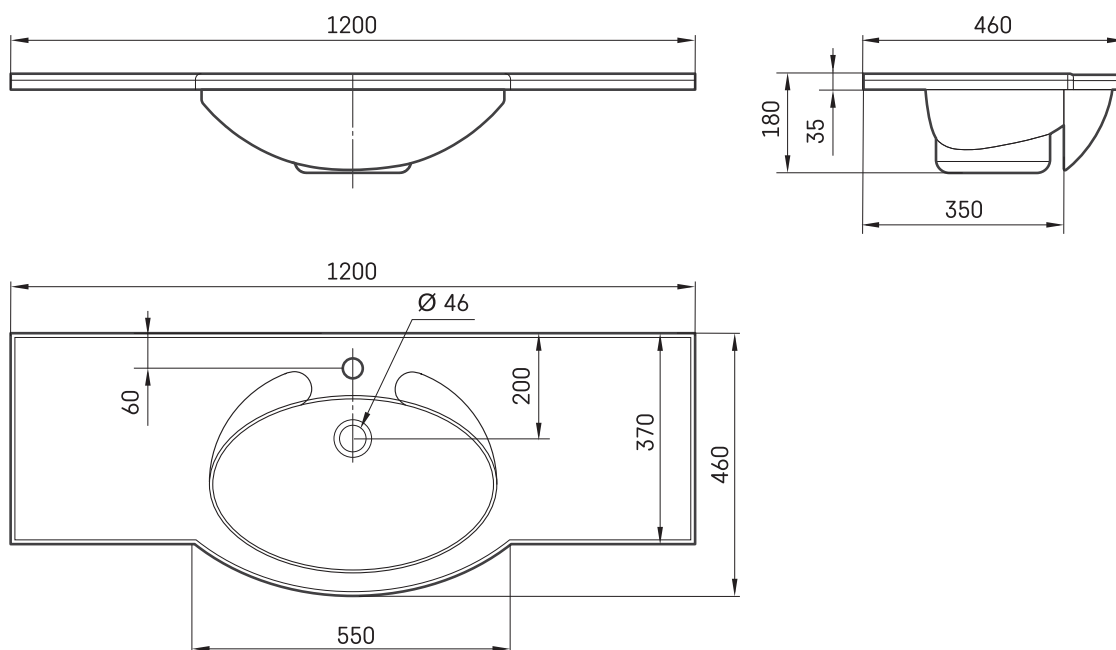

ТЕХНИЧЕСКИЕ ЧЕРТЕЖЫ