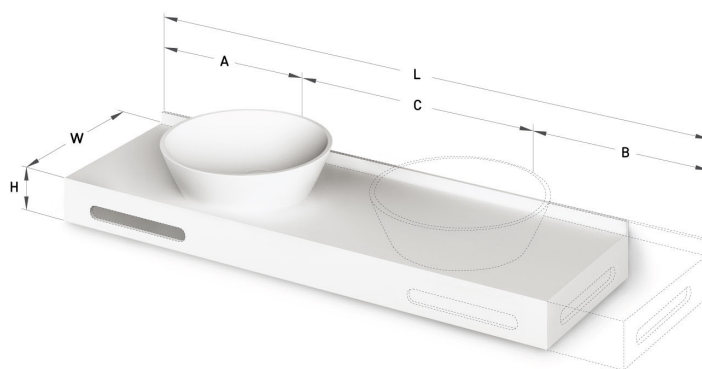

Deco ON-TOP MTM

ТЕХНИЧЕСКАЯ ИНФОРМАЦИЯ

Размер: 470 x 415 мм, h = 25 мм

ТЕХНИЧЕСКИЕ ЧЕРТЕЖЫ

Ūnijas iela 12a,
Rīga, Latvija

Посмотреть продукт:

Ūnijas iela 12a,
Rīga, Latvija

Посмотреть продукт: