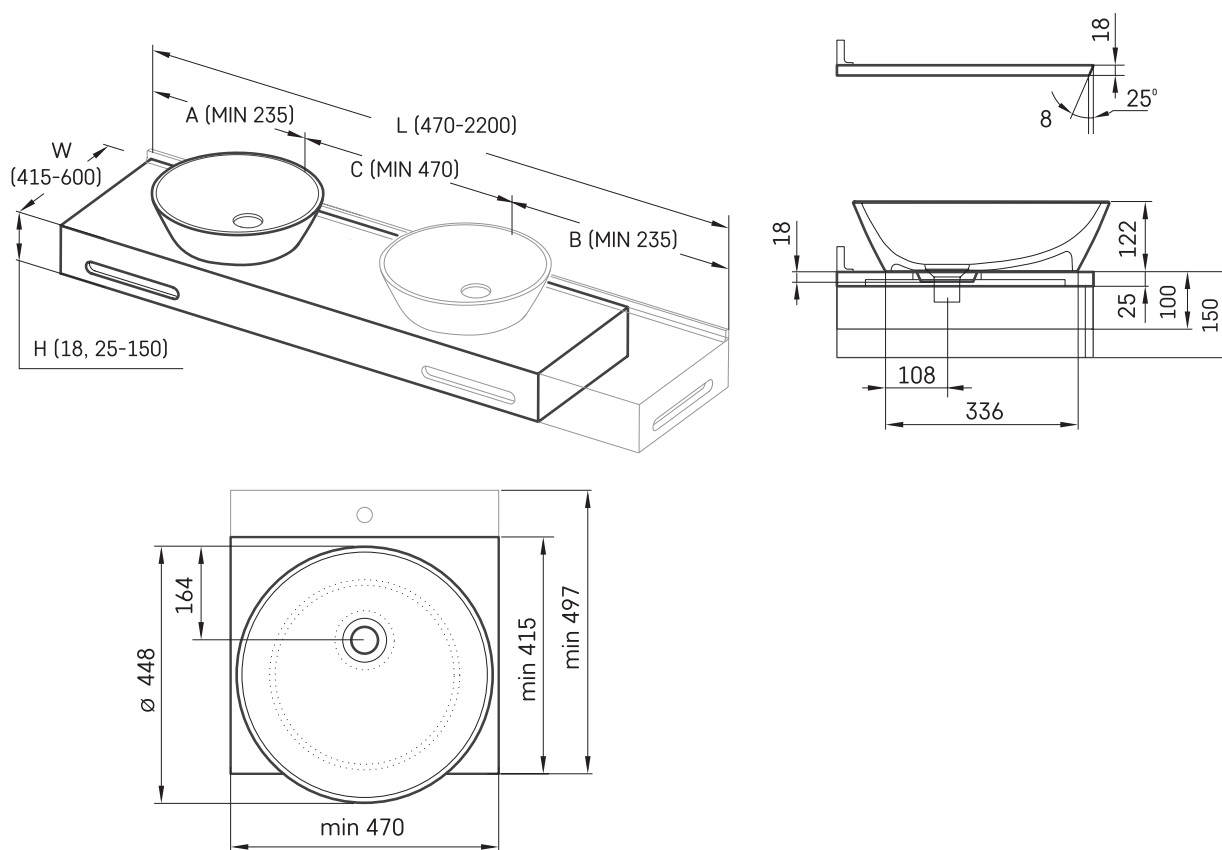

Deco ON-TOP MTM

ТЕХНИЧЕСКАЯ ИНФОРМАЦИЯ

Размер: 470 x 415-600 мм, h = 25-150 мм

ТЕХНИЧЕСКИЕ ЧЕРТЕЖЫ

Ūnijas iela 12a,
Rīga, Latvija

Посмотреть продукт:

Ūnijas iela 12a,
Rīga, Latvija

Посмотреть продукт: