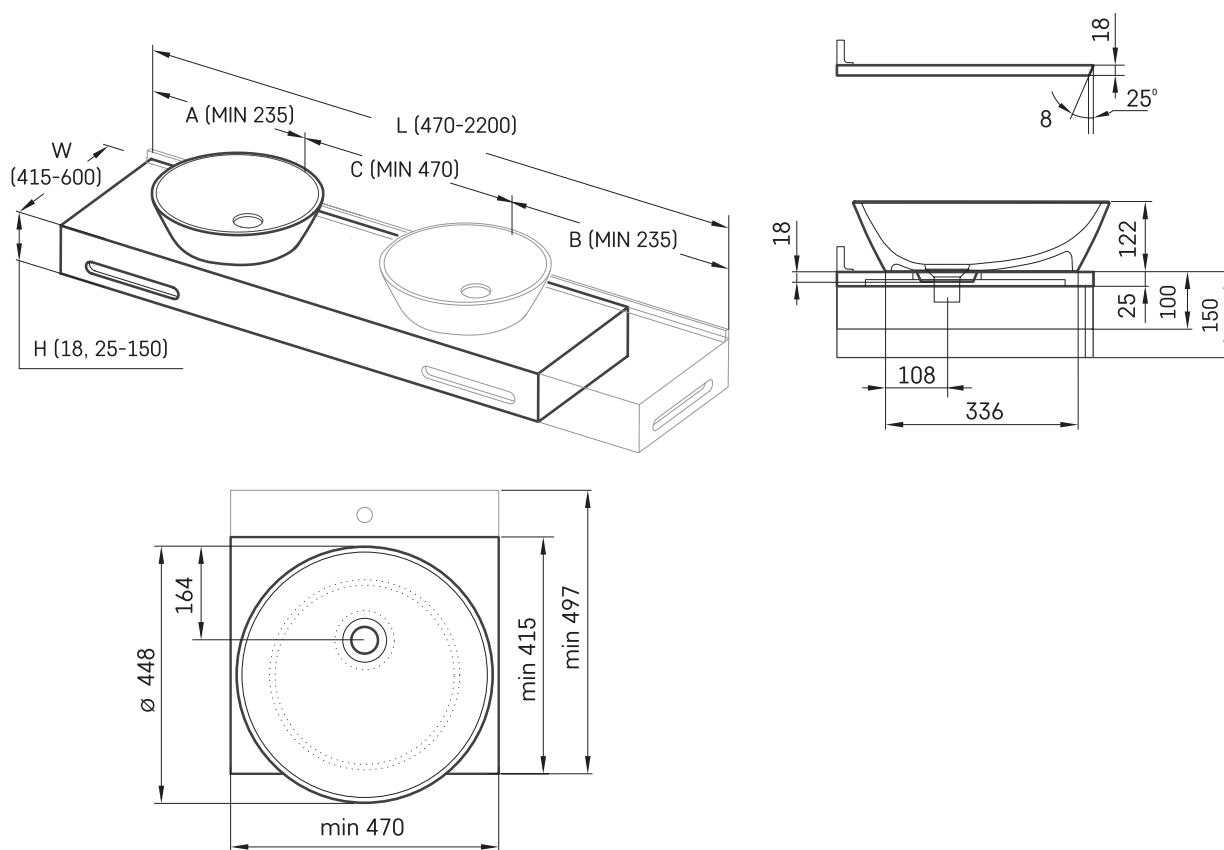

Deco ON-TOP MTM

ТЕХНИЧЕСКАЯ ИНФОРМАЦИЯ

Размер: 470 x 415 мм, h = 25 мм

ТЕХНИЧЕСКИЕ ЧЕРТЕЖЫ

Ūnijas iela 12a,
Rīga, Latvija

Посмотреть продукт:

Ūnijas iela 12a,
Rīga, Latvija

Посмотреть продукт: