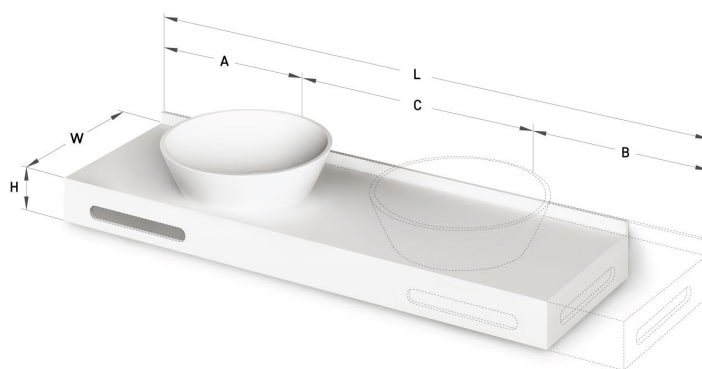

Deco ON-TOP MTM

ТЕХНИЧЕСКАЯ ИНФОРМАЦИЯ

Размер: 470 x 415-600 мм, h = 25-150 мм

ТЕХНИЧЕСКИЕ ЧЕРТЕЖЫ

Ūnijas iela 12a,
Rīga, Latvija

Посмотреть продукт:

Ūnijas iela 12a,
Rīga, Latvija

Посмотреть продукт: