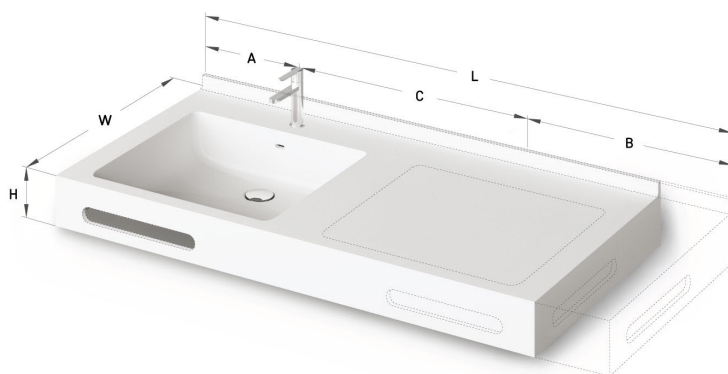

## ТЕХНИЧЕСКАЯ ИНФОРМАЦИЯ

Размер: 475 x 430 мм, h = 25 мм