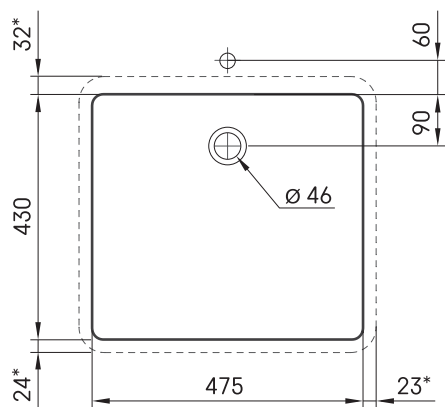

ТЕХНИЧЕСКИЕ ЧЕРТЕЖЫ

Ūnijas iela 12a,
Rīga, Latvija

Посмотреть продукт: