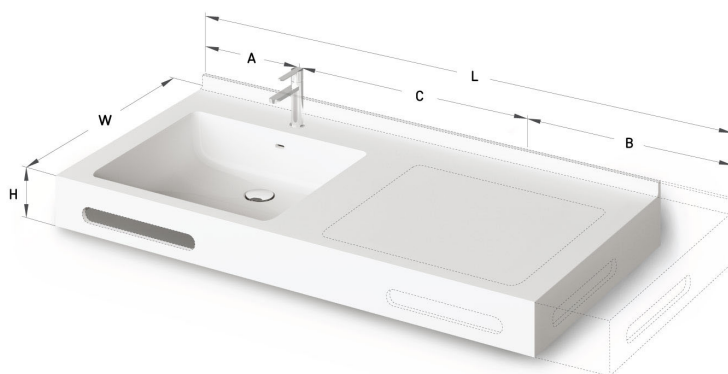

Credo MTM

ТЕХНИЧЕСКАЯ ИНФОРМАЦИЯ

Размер: 475 x 430-500 мм, h = 25-150 мм

ТЕХНИЧЕСКИЕ ЧЕРТЕЖЫ

Ūnijas iela 12a,
Rīga, Latvija

Посмотреть продукт:

Ūnijas iela 12a,
Rīga, Latvija

Посмотреть продукт: