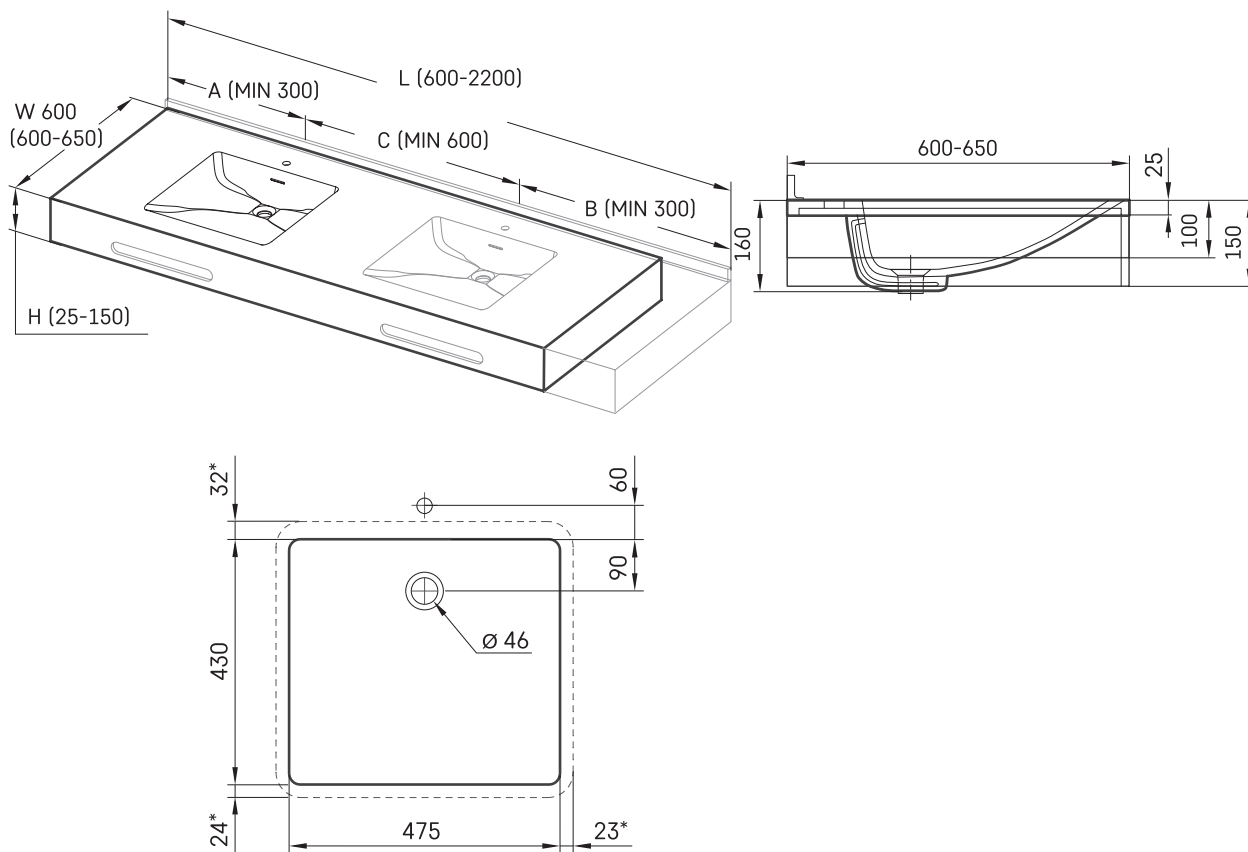

Credo MTM

ТЕХНИЧЕСКАЯ ИНФОРМАЦИЯ

Размер: 475 x 430-500 мм, h = 25-150 мм

ТЕХНИЧЕСКИЕ ЧЕРТЕЖЫ

Ūnijas iela 12a,
Rīga, Latvija

Посмотреть продукт:

Ūnijas iela 12a,
Rīga, Latvija

Посмотреть продукт: