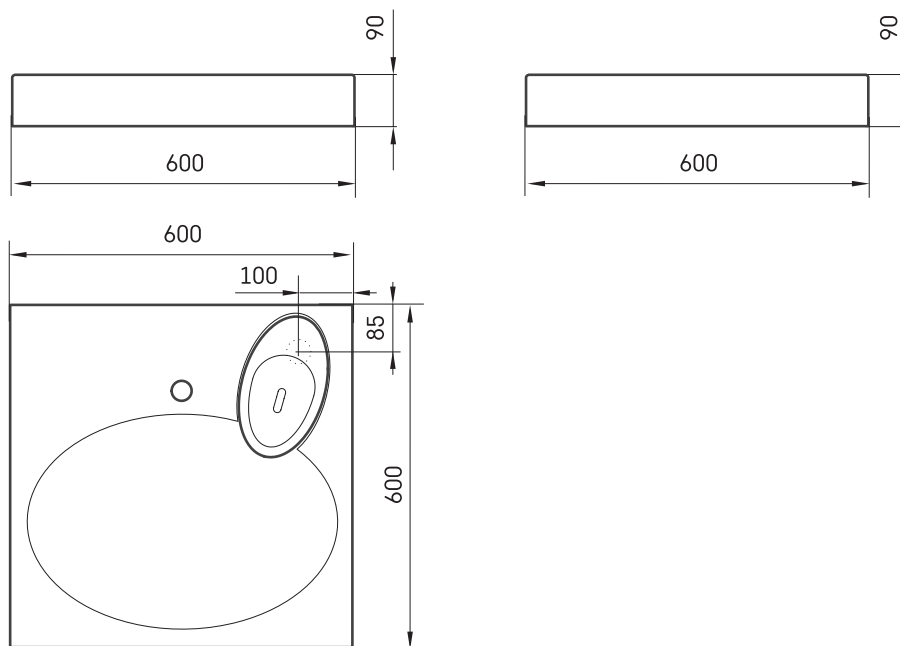

Claro

ТЕХНИЧЕСКАЯ ИНФОРМАЦИЯ

Размер: 600 x 600 мм, h = 90 мм

Вес: 21 кг

Дополнительно:

Мыльница в другом цвете: DEIZTCLA/01

ТЕХНИЧЕСКИЕ ЧЕРТЕЖЫ

Посмотреть продукт: