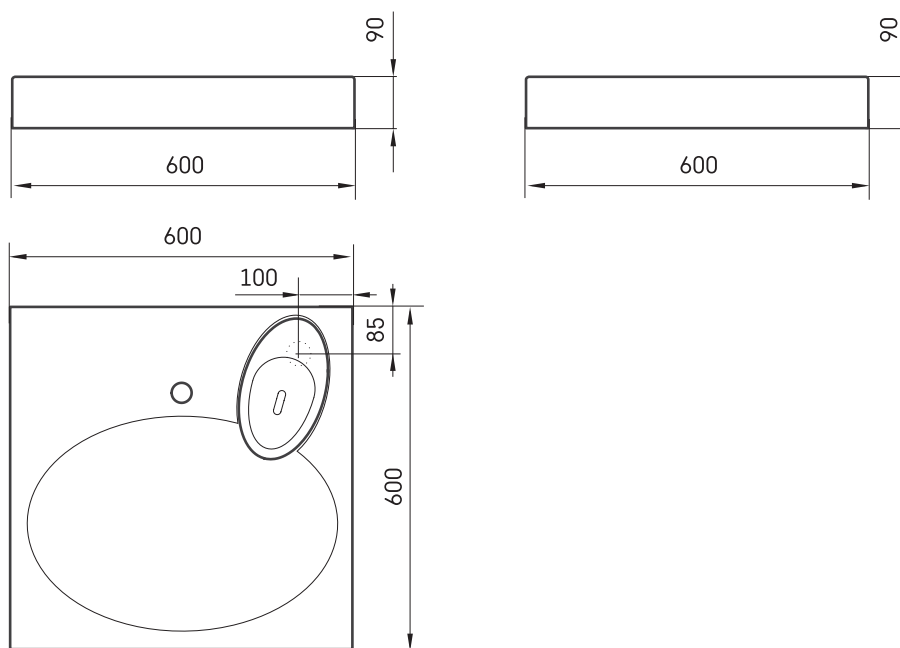

Claro

ТЕХНИЧЕСКАЯ ИНФОРМАЦИЯ

Размер: 600 x 600 мм, h = 90 мм

Вес: 21 кг

Дополнительно:

Мыльница в другом цвете: DEIZTCLA/01

ТЕХНИЧЕСКИЕ ЧЕРТЕЖЫ

Посмотреть продукт: