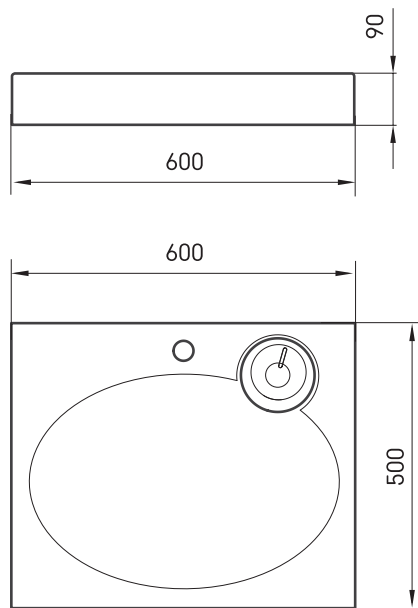

Claro Mini

ТЕХНИЧЕСКАЯ ИНФОРМАЦИЯ

Размер: 600 x 500 мм, h = 90 мм

Вес: 18 кг

Дополнительно:

Мыльница в другом цвете: DEIZTCLAMI/01

ТЕХНИЧЕСКИЕ ЧЕРТЕЖЫ

Посмотреть продукт: