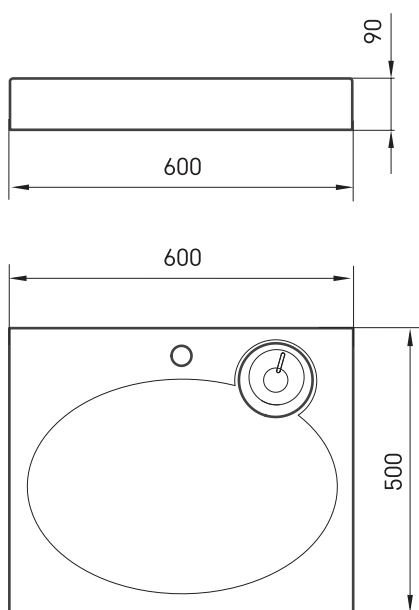

ТЕХНИЧЕСКИЕ ЧЕРТЕЖЫ