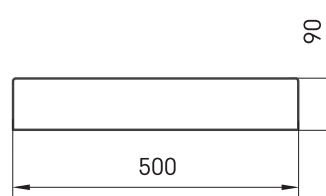

ТЕХНИЧЕСКИЕ ЧЕРТЕЖЫ