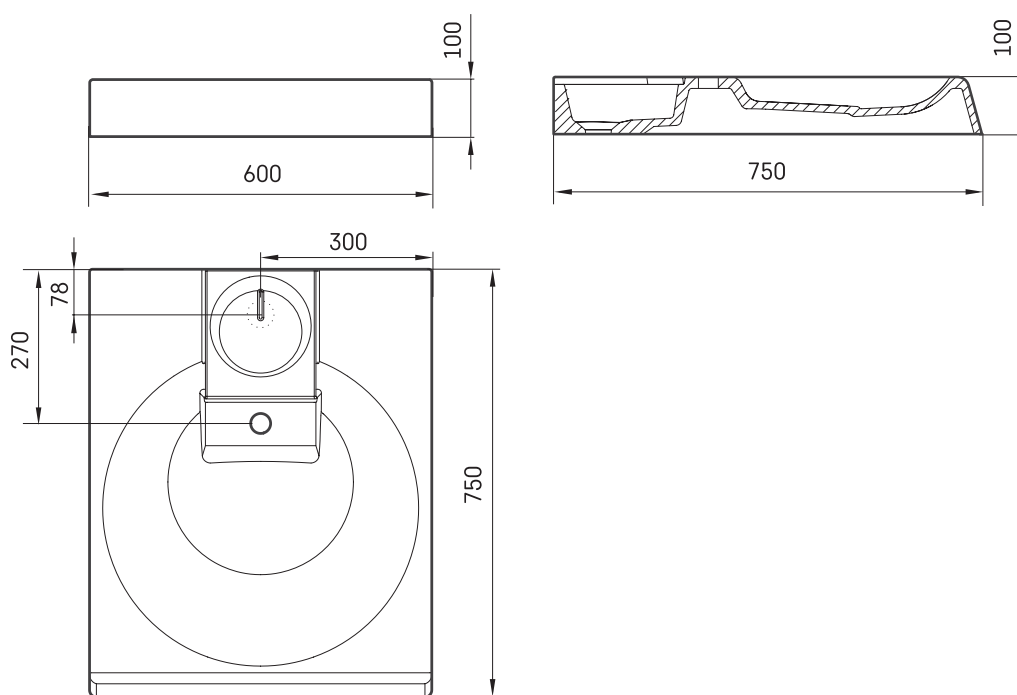

ТЕХНИЧЕСКИЕ ЧЕРТЕЖЫ