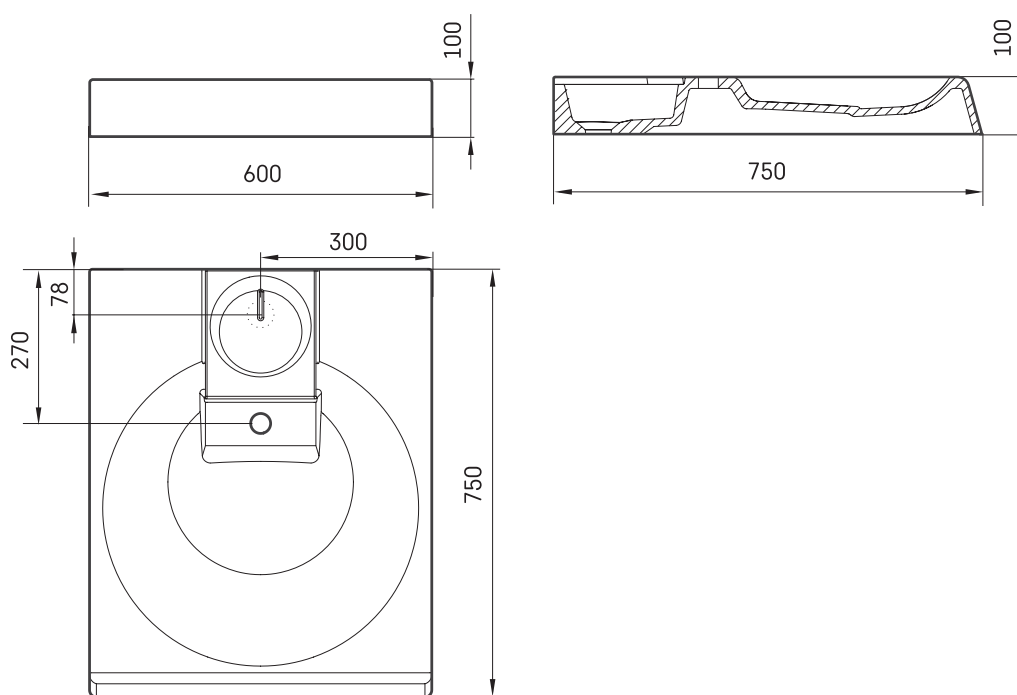

Claro Grande

ТЕХНИЧЕСКАЯ ИНФОРМАЦИЯ

Размер: 600 x 750 мм, h = 100 мм

Вес: 23 кг

Дополнительно:

Мыльница в другом цвете: DEIZTCLAGR/01

ТЕХНИЧЕСКИЕ ЧЕРТЕЖЫ

Посмотреть продукт: