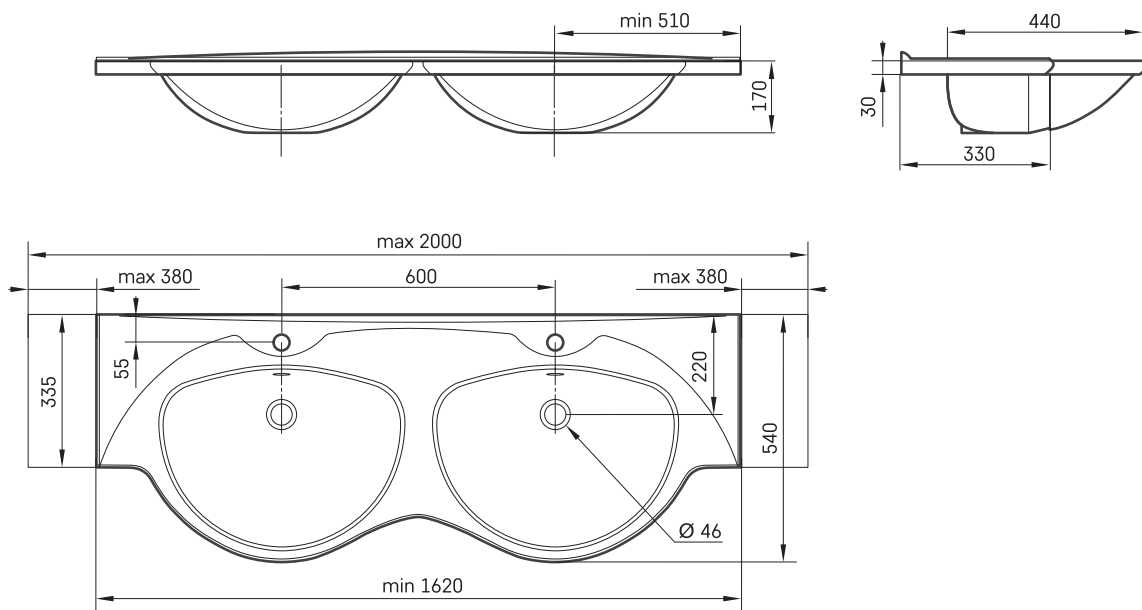

Beta Duo

ТЕХНИЧЕСКАЯ ИНФОРМАЦИЯ

Размер: 1620 x 540 мм, h = 170 мм

Вес: 52 кг

Дополнительно:

Кронштейны, 3 шт., белые/цвет сатин: IZKLSW/xx

Кронштейны, 3 шт., нерж. сталь: IZKLW/NT

ТЕХНИЧЕСКИЕ ЧЕРТЕЖИ