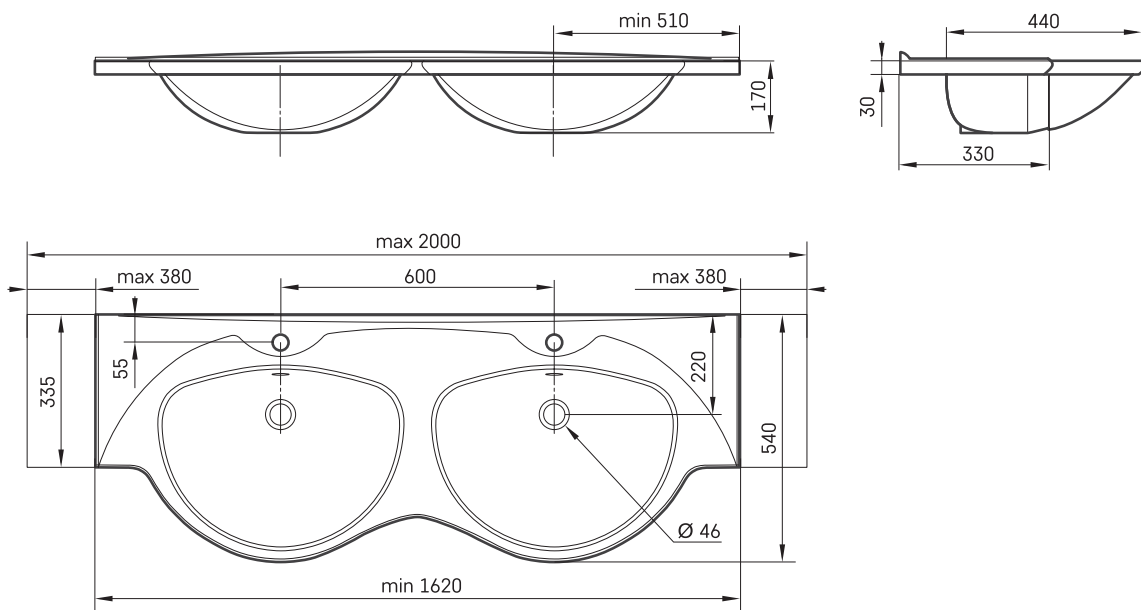

Beta Duo

ТЕХНИЧЕСКАЯ ИНФОРМАЦИЯ

Размер: 1620 x 540 мм, h = 170 мм

Вес: 52 кг

Дополнительно:

Кронштейны, 3 шт., белые/цвет сатин: IZKLSW/xx

Кронштейны, 3 шт., нерж. сталь: IZKLW/NT

ТЕХНИЧЕСКИЕ ЧЕРТЕЖИ