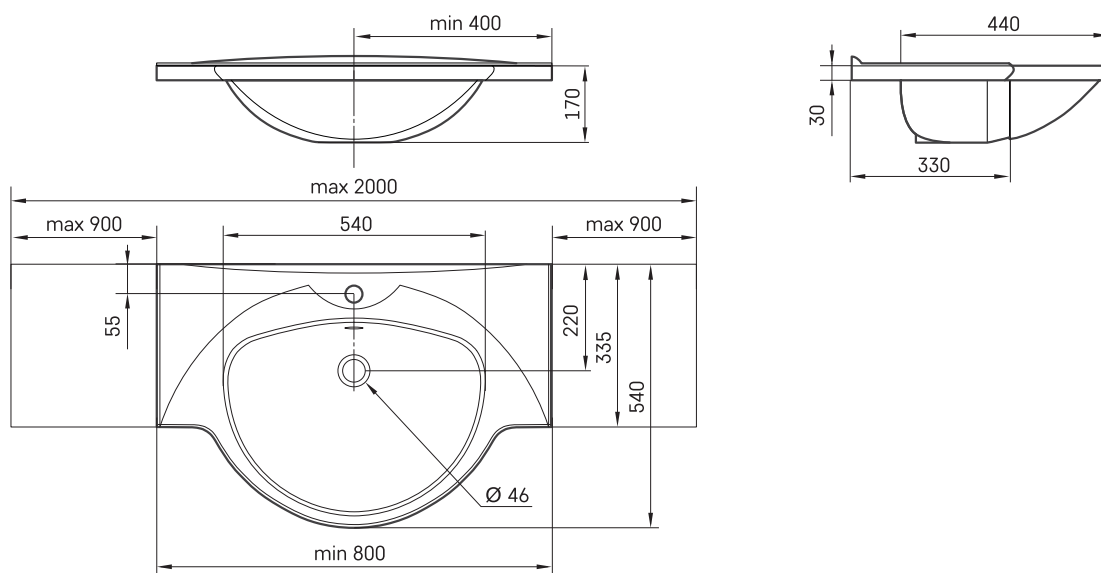

Beta 80-100

ТЕХНИЧЕСКАЯ ИНФОРМАЦИЯ

Размер: 800 x 540 мм, h = 170 мм

Вес: 26 кг

Дополнительно:

Кронштейны, 2 шт., белые/цвет сатин: IZKL/xx

Кронштейны, 2 шт., нерж. сталь: IZKL/NT

ТЕХНИЧЕСКИЕ ЧЕРТЕЖЫ