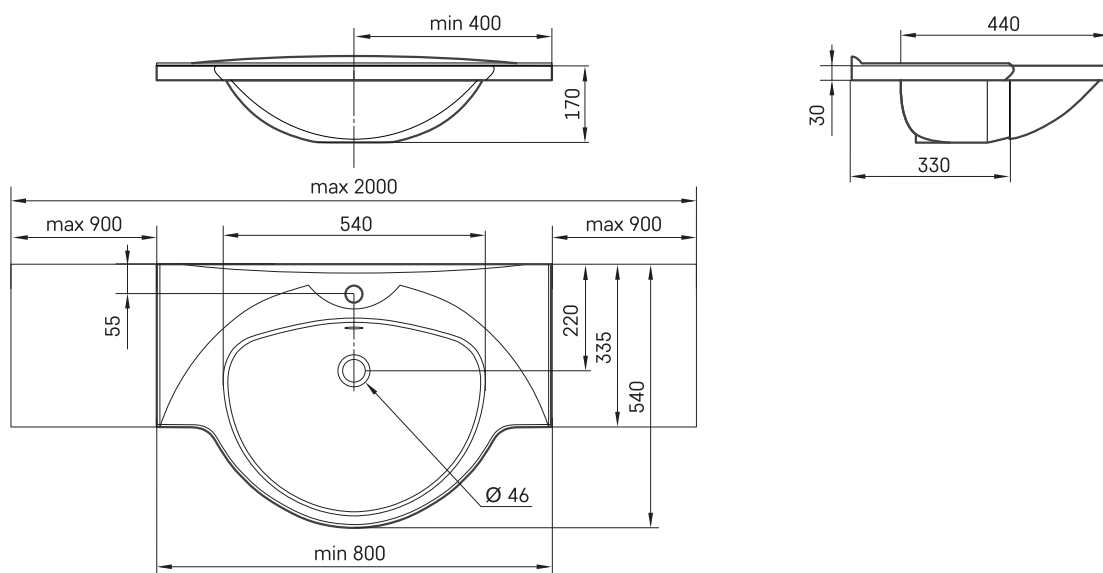

Beta 80-100

ТЕХНИЧЕСКАЯ ИНФОРМАЦИЯ

Размер: 800 x 540 мм, h = 170 мм

Вес: 26 кг

Дополнительно:

Кронштейны, 2 шт., белые/цвет сатин: IZKL/xx

Кронштейны, 2 шт., нерж. сталь: IZKL/NT

ТЕХНИЧЕСКИЕ ЧЕРТЕЖЫ